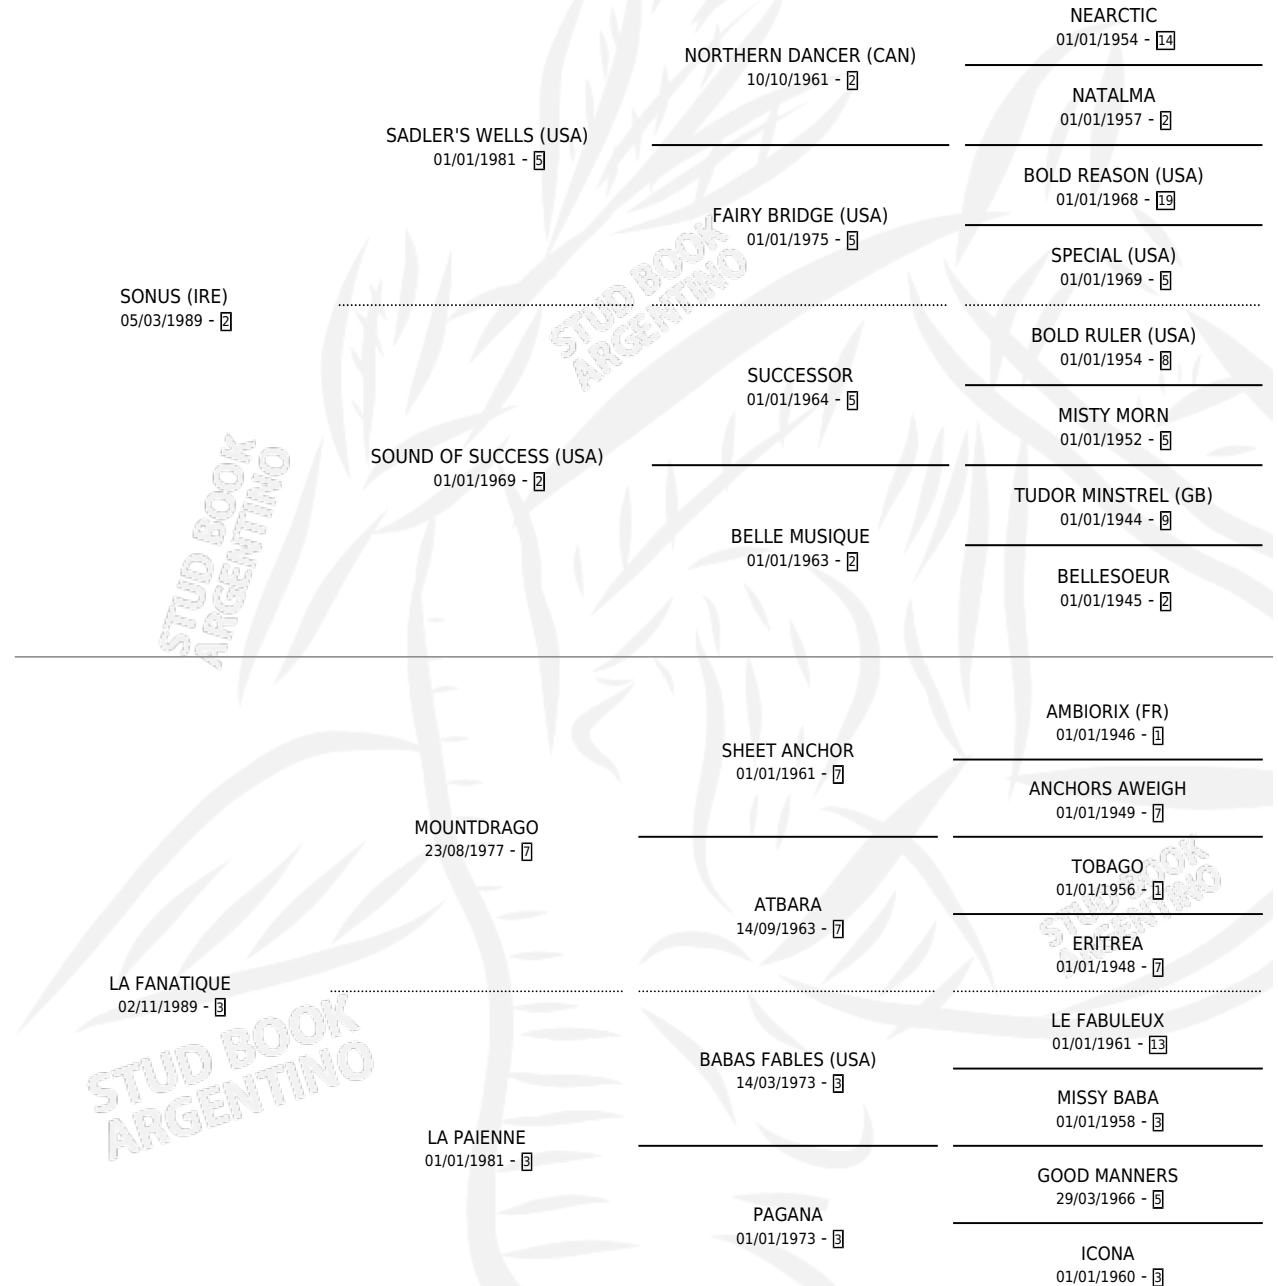

PSICODELIA

por **SONUS (IRE)** y **LA FANATIQUE** por **MOUNTDRAGO**

Argentina · Hembra · Zaino · SP · 08/11/1999
Familia 3-i · Volumen 37

ESTADO

TIPIFICACIÓN SANGUÍNEA	✓
TIPIFICACIÓN POR ADN	✓
PASAPORTE	X
IDENTIFICACIÓN POR MICROCHIP	X
REPRODUCTOR	✓

Lugar de nacimiento: Panamericano

Criador: Panamericano

~

HIJOS

	MACHOS	HEMBRAS
1 NACIERON	0	1

SIN ACTUACIONES

PEDIGREE