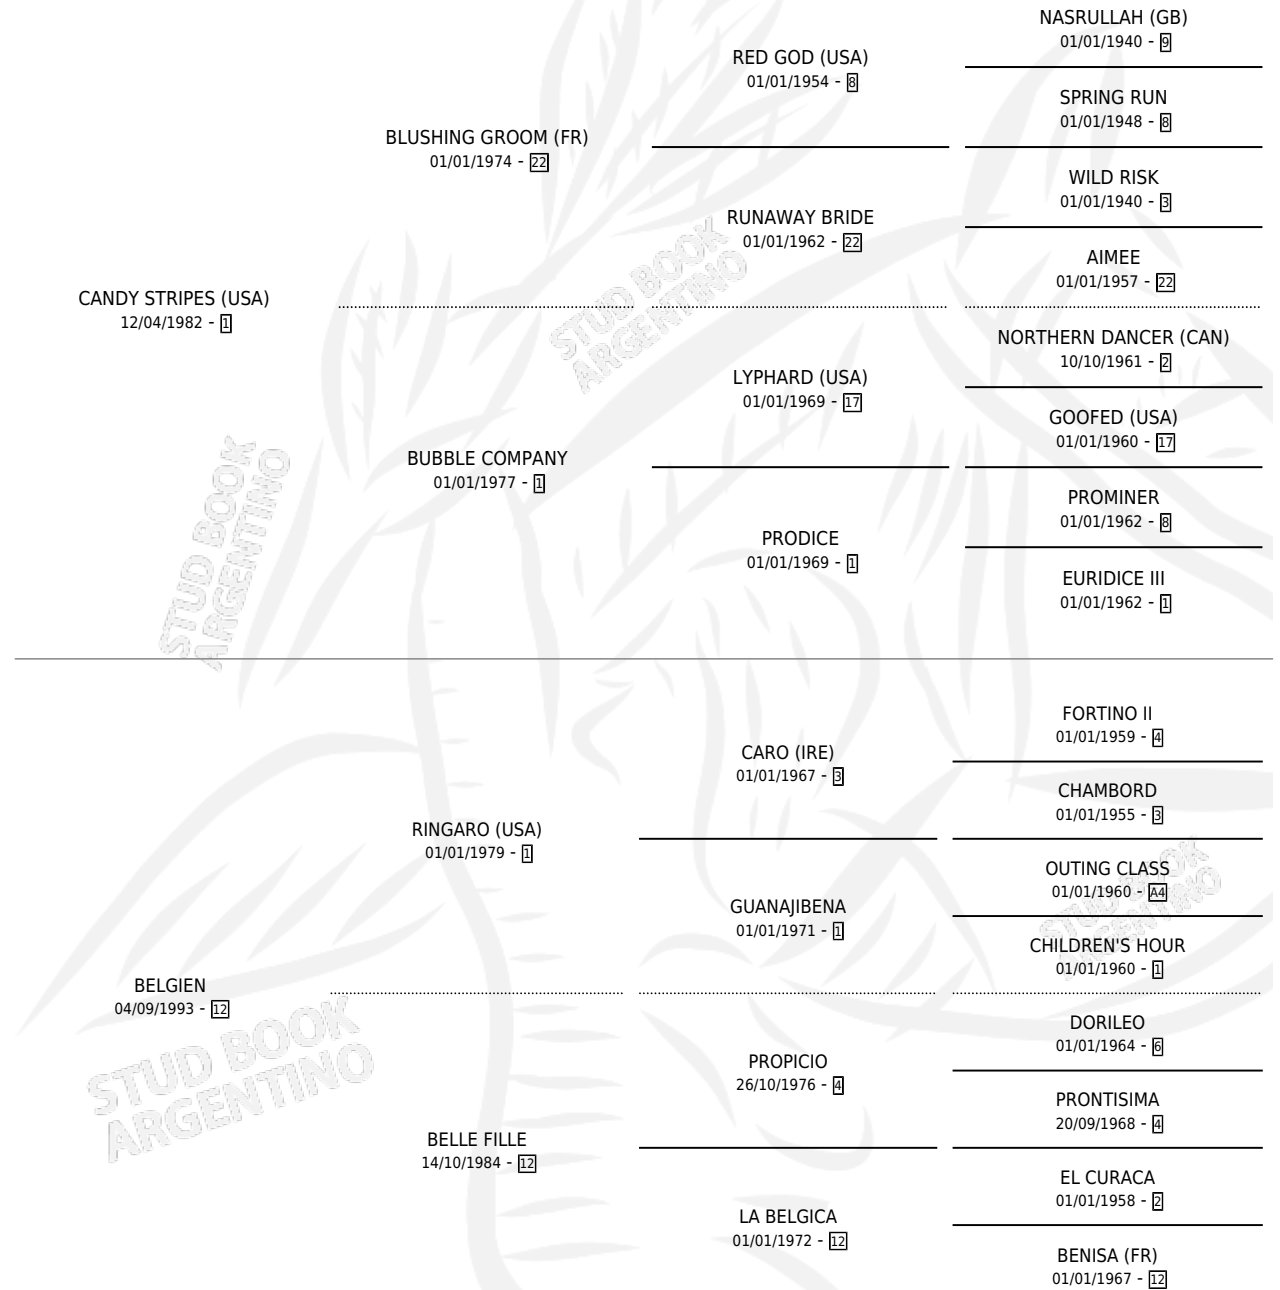

PEMBERLEY

por **CANDY STRIPES (USA)** y **BELGIEN** por **RINGARO (USA)**

Argentina · Macho · Tordillo · SP · 15/11/1999
Familia 12-e · Volumen 37

ESTADO

TIPIFICACIÓN SANGUÍNEA	✓
TIPIFICACIÓN POR ADN	X
PASAPORTE	X
IDENTIFICACIÓN POR MICROCHIP	X
REPRODUCTOR	X

Lugar de nacimiento: Panamericano

Criador: Panamericano

PEDIGREE

CAMPAÑA

Solo carreras oficiales de Argentina

POR EDAD

EDAD	CC	1°	2°	3°	4°	5°	NP	CLC	CLG	CLCG1	CLGG1	IMPORTE	GANANCIA / CC
3 AÑOS	1	0	0	0	0	0	1	0	0	0	0	\$0	\$0
4 AÑOS	3	1	0	0	0	1	1	0	0	0	0	\$5,500	\$1,833
5 AÑOS	7	2	1	0	1	0	3	0	0	0	0	\$15,050	\$2,150
6 AÑOS	1	0	0	0	0	0	1	0	0	0	0	\$0	\$0
TOTALES	12	3	1	0	1	1	6	0	0	0	0	\$20,550	\$1,713
%		25.0%	8.3%	0.0%	8.3%	8.3%	50.0%	0.0%	0.0%	0.0%	0.0%		

Ganador de 3 carreras en San Isidro - \$20,550, a los 4 y 5 años.

POR DISTANCIA

HIPODROMO	CC	1°	2°	3°	4°	5°	NP	CLC	CLG	CLCG1	CLGG1	IMPORTE
SAN ISIDRO	10	3	1	0	1	0	5	0	0	0	0	\$20,550
1400 MTS	7	2	1	0	0	0	4	0	0	0	0	\$13,900
1200 MTS	1	0	0	0	1	0	0	0	0	0	0	\$350
1600 MTS	1	1	0	0	0	0	0	0	0	0	0	\$6,300
1000 MTS	1	0	0	0	0	0	1	0	0	0	0	\$0
PALERMO	2	0	0	0	0	1	1	0	0	0	0	\$0
1000 MTS	2	0	0	0	0	1	1	0	0	0	0	\$0