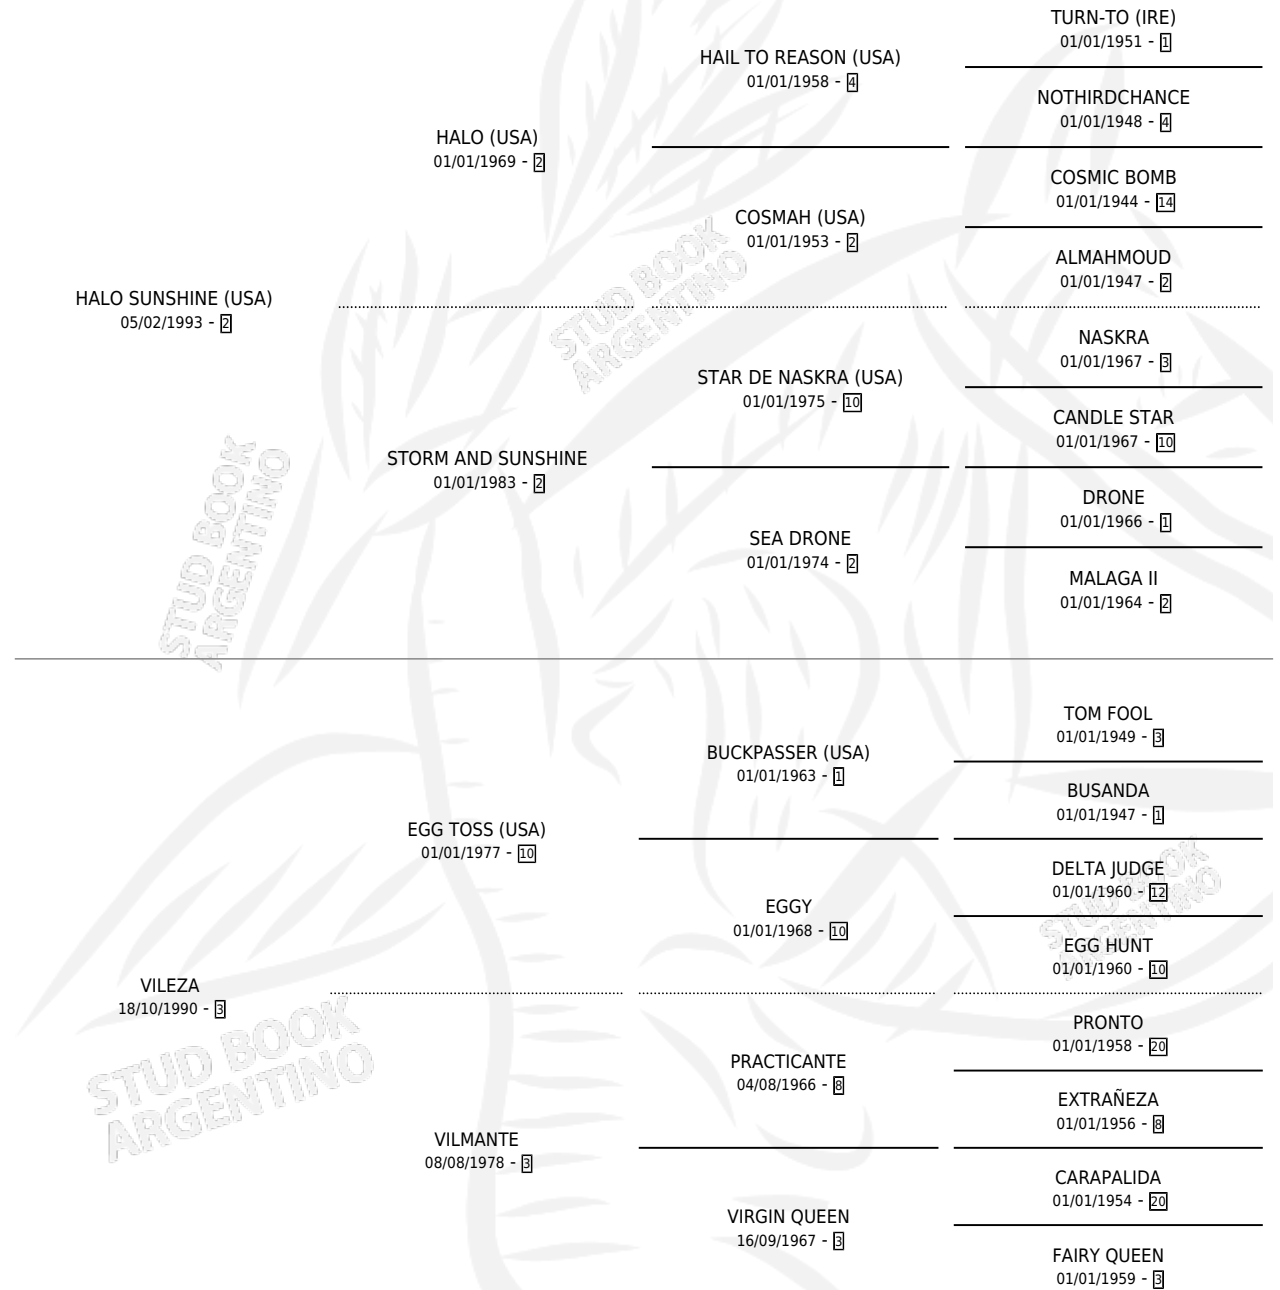

PANIC ATTACK

por HALO SUNSHINE (USA) y VILEZA por EGG TOSS (USA)

Argentina · Macho · Zaino · SP · 14/10/1999
Familia 3-j · Volumen 37

ESTADO

TIPIFICACIÓN SANGUÍNEA	✓
TIPIFICACIÓN POR ADN	X
PASAPORTE	X
IDENTIFICACIÓN POR MICROCHIP	X
REPRODUCTOR	X

Lugar de nacimiento: Panamericano

Criador: Panamericano

PEDIGREE

EXPORTACIÓN / IMPORTACIÓN

FECHA	MOVIMIENTO	PAÍS
27/09/2002	EXPORTADO	URUGUAY

~

CAMPAÑA

Solo carreras oficiales de Argentina