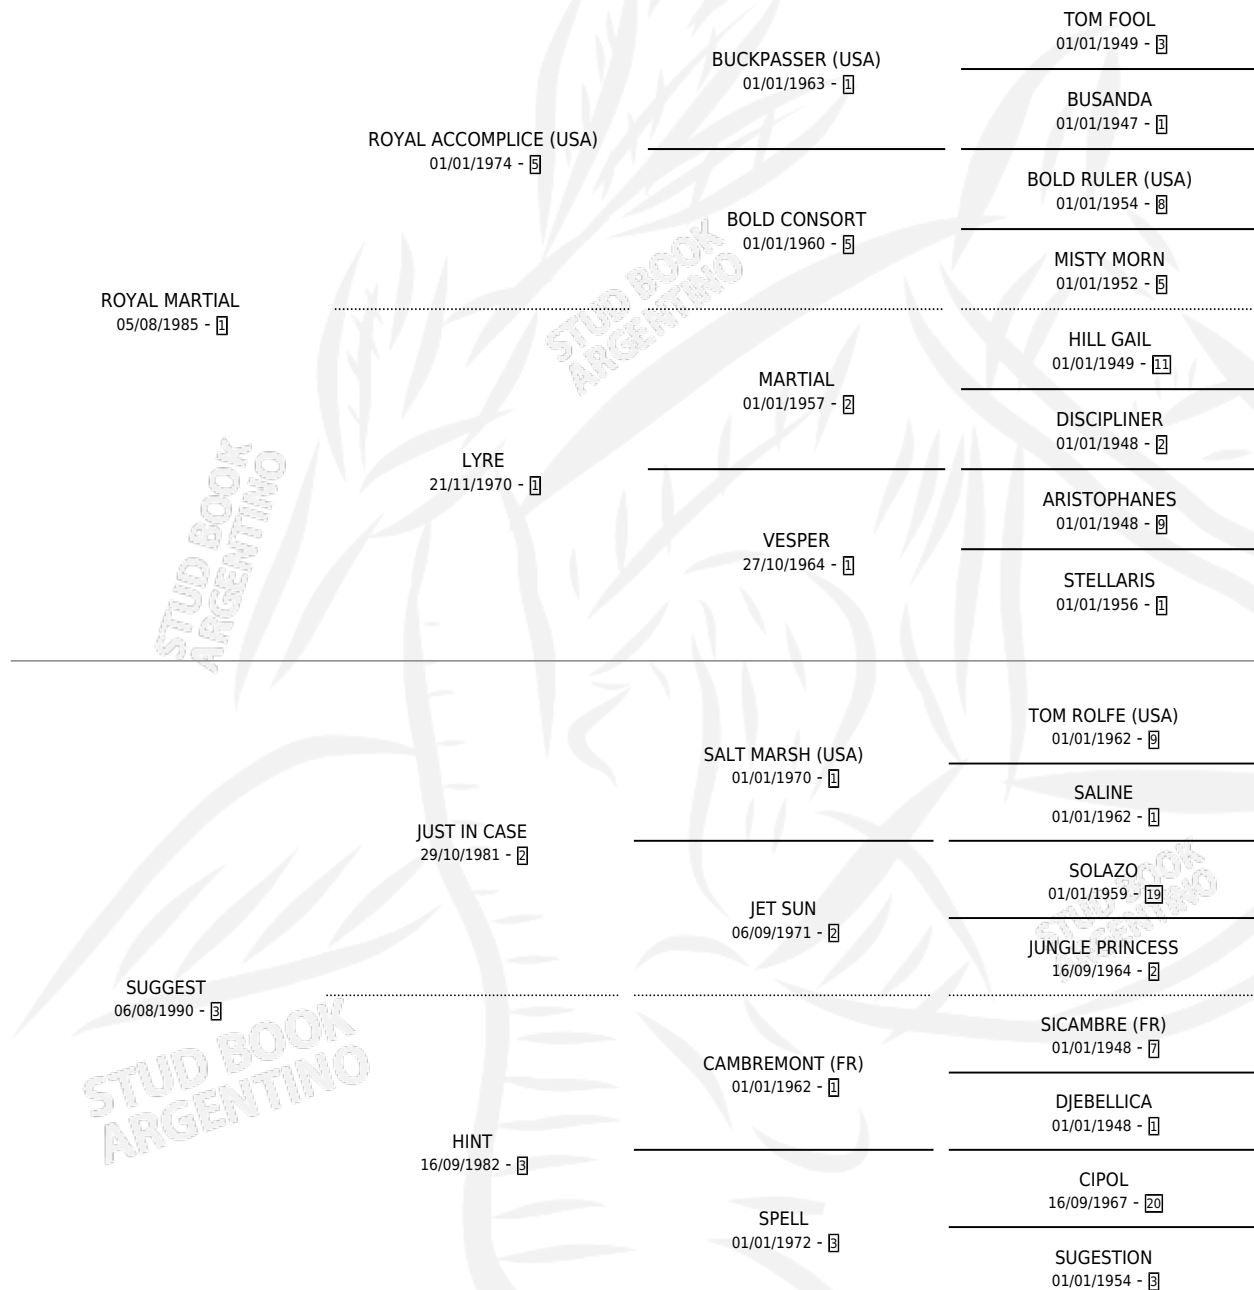

ROYAL SUGGEST

por ROYAL MARTIAL y SUGGEST por JUST IN CASE

Argentina · Macho · Alazan · SP · 19/10/1999
Familia 3-f · Volumen 37

ESTADO

TIPIFICACIÓN SANGUÍNEA	✓
TIPIFICACIÓN POR ADN	X
PASAPORTE	X
IDENTIFICACIÓN POR MICROCHIP	X
REPRODUCTOR	X

Lugar de nacimiento: Ojos Verdes

Criador: Ojos Verdes

PEDIGREE

ROYAL SUGGEST

Datos oficiales del Stud Book Argentino

Documento generado el 06/05/2026

studbook.org.ar