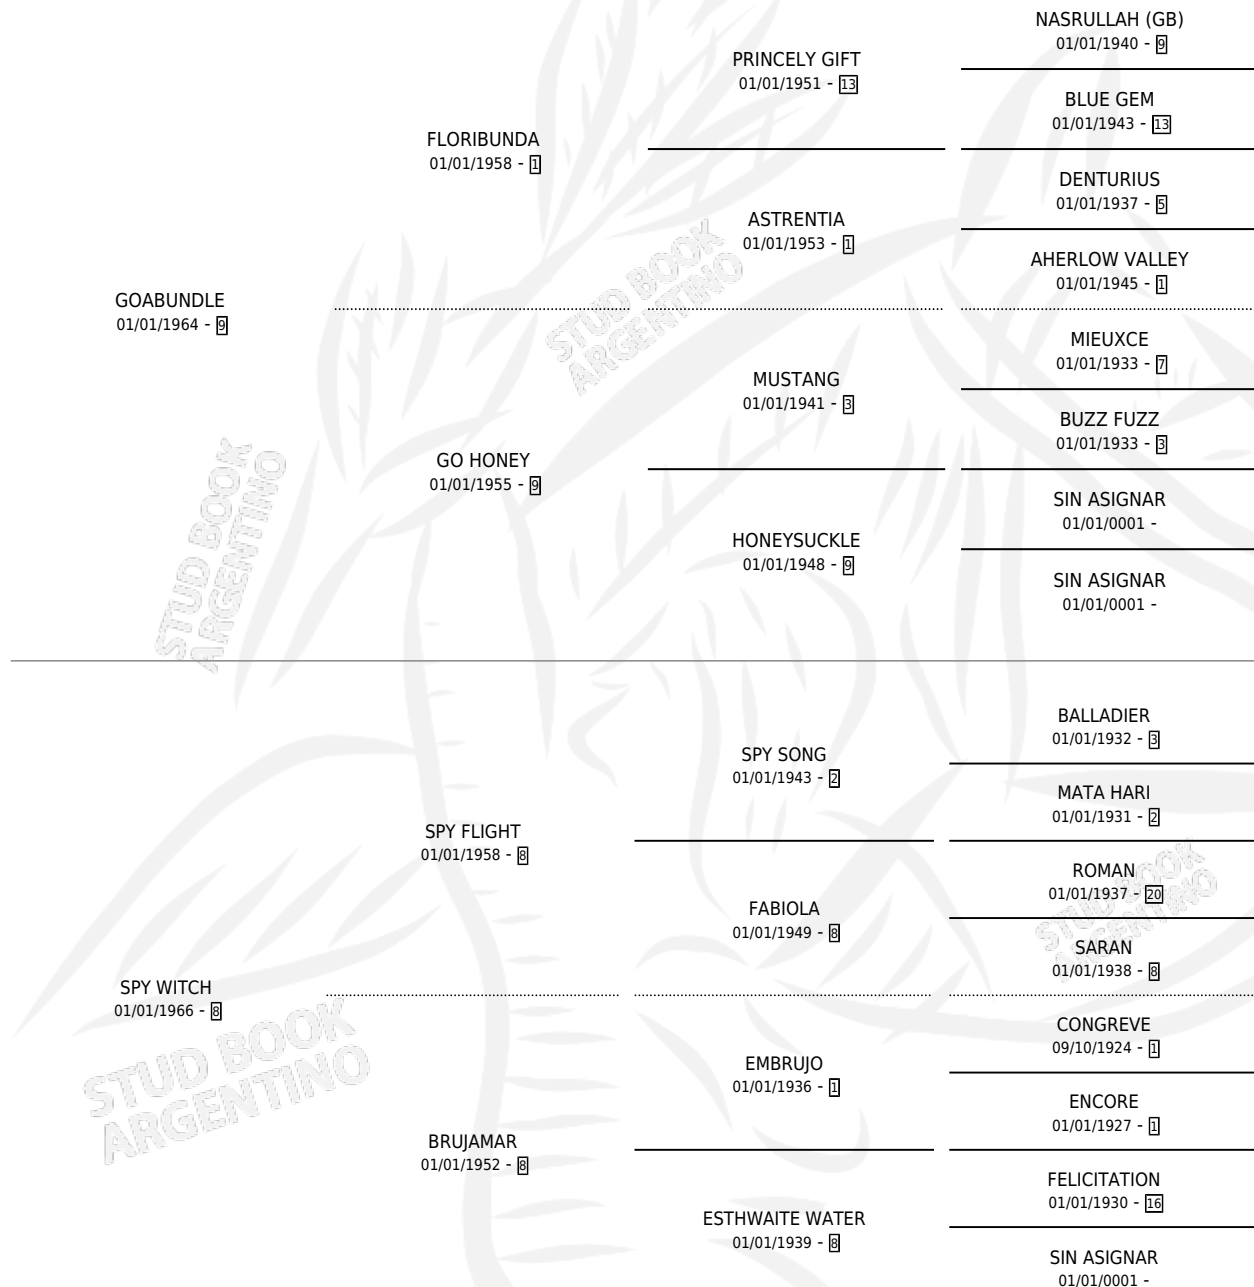

GRACIOUS WITCH

por GOABUNDLE y SPY WITCH por SPY FLIGHT

Argentina · Hembra · Zaino Doradillo · SP · 01/01/1973
Familia 8-c · Volumen 28

ESTADO

TIPIFICACIÓN SANGUÍNEA	✓
TIPIFICACIÓN POR ADN	X
PASAPORTE	X
IDENTIFICACIÓN POR MICROCHIP	X
REPRODUCTOR	✓

Lugar de nacimiento: Campo particular

Criador: Sin dato

~

HIJOS

	MACHOS	HEMBRAS
8 NACIERON	4	4
6 CORRIERON	3	3
4 GANARON	2	2
0 GANADORES CL	0 GANADORES GR	0 GANADORES G1

PEDIGREE

S

cimientos 7 / Efectividad 63.64%

PADRILLO	PRODUCTO	CRIADOR	1ER SERVICIO	ÚLTIMO SERVICIO
BID US (USA)	SOY SIGILOSO (M ZD, 06/10/1995)	SIN DATO	23/10/1994	23/10/1994
JOHN W'S PROSPECT (USA)	SOY SOBERANO (M Z, 27/09/1994)	SIN DATO	16/10/1993	16/10/1993
RULE BRITANNIA (USA)	SOY NOCHERA (H ZC, 17/08/1993)	SIN DATO	06/09/1992	06/09/1992
RULE BRITANNIA (USA)	SOY RULE (M ZD, 27/08/1992)	SIN DATO	12/09/1991	15/09/1991
EL AZAR	∅		18/10/1990	30/12/1990
ANTHONY TROLLOPE (USA)	∅		01/12/1988	01/12/1988
DALRY (GB)	∅		25/11/1987	25/11/1987
COUNTRY DOCTOR (USA)	TREVOLINA (H ZD, 13/11/1987)	SIN DATO	21/12/1986	26/12/1986
ANTHONY TROLLOPE (USA)	LA COLOMERA (H ZD, 04/11/1986)	SIN DATO	23/11/1985	23/11/1985
PERELLO (FR)	∅			
PERELLO (FR)	SOY PERELLA (H Z, 30/09/1984)	SIN DATO		