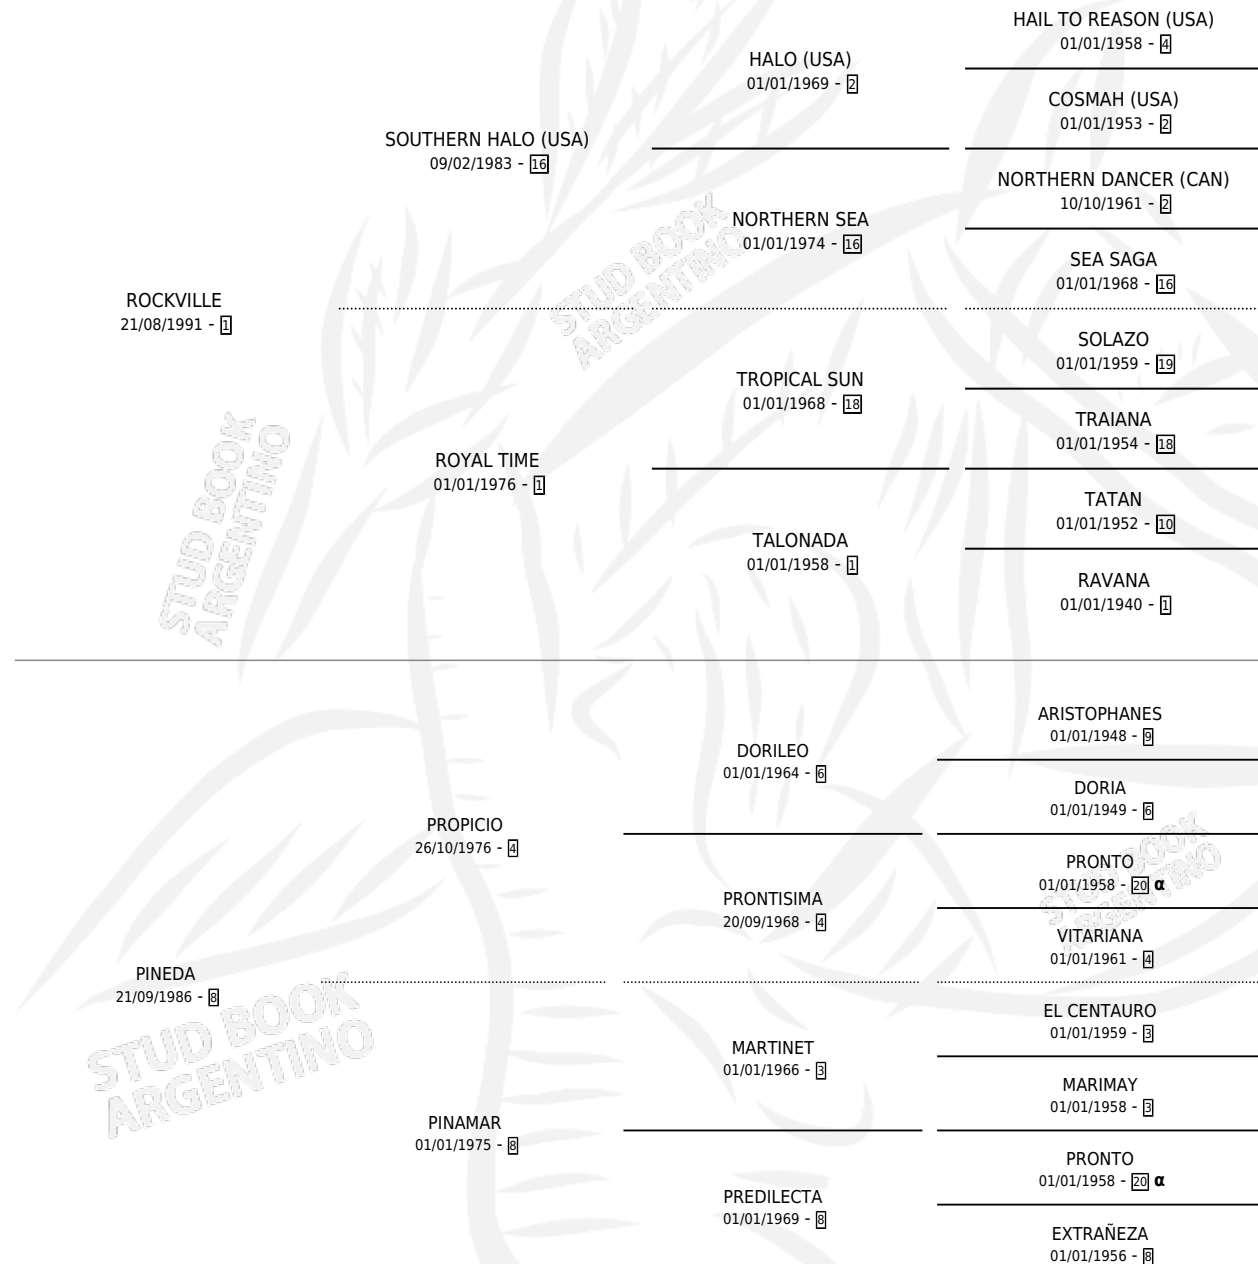

VILLE THE VICE

por ROCKVILLE y PINEDA por PROPICIO

Argentina · Hembra · Alazan Tostado · SP · 23/09/1999
Familia 8-g · Volumen 37

ESTADO

TIPIFICACIÓN SANGUÍNEA	✓
TIPIFICACIÓN POR ADN	X
PASAPORTE	X
IDENTIFICACIÓN POR MICROCHIP	X
REPRODUCTOR	X

Lugar de nacimiento: Gran Amigo

Criador: Sin dato

PEDIGREE

INBREEDING : α

CAMPAÑA

Solo carreras oficiales de Argentina

POR EDAD

EDAD	CC	1°	2°	3°	4°	5°	NP	CLC	CLG	CLCG1	CLGG1	IMPORTE	GANANCIA / CC
4 AÑOS	3	0	0	0	0	0	3	0	0	0	0	\$0	\$0
5 AÑOS	1	0	0	0	0	0	1	0	0	0	0	\$0	\$0
TOTALES	4	0	0	0	0	0	4	0	0	0	0	\$0	\$0
%		0.0%	0.0%	0.0%	0.0%	0.0%	100%	0.0%	0.0%	0.0%	0.0%		

CARRERAS

FECHA	E	HIP. N°	O	DIST.	PREMIO	CAT.	PISTA	JOCKEY	CABALLERIZA CUIDADOR	POS.	IMPORTE	PAGO	
23/09/2004	5	LPA	3	1	1400	DOÑA GUAPA (1993)	ALW	ARENA	OVIEDO CRISTIAN DANIEL	18 DE SEPTIEMBRE MONTERO ALBERTO J.	8	\$0	7.60
03/02/2004	4	LPA	10	2	1200	AIROSA	ALW	ARENA	SARATI MIGUEL ANGEL	18 DE SEPTIEMBRE MONTERO ALBERTO J.	6	\$0	11.85
08/12/2003	4	ARG	7	9	1000	RAQUELERO (CI)	ALW	ARENA	SARATI MIGUEL ANGEL	18 DE SEPTIEMBRE MONTERO ALBERTO J.	10	\$0	55.90
13/09/2003	4	ARG	12	4	1200	FRAU ALTIVA (1985)	ALW	ARENA	SARATI MIGUEL ANGEL	18 DE SEPTIEMBRE MONTERO ALBERTO J.	9	\$0	32.95