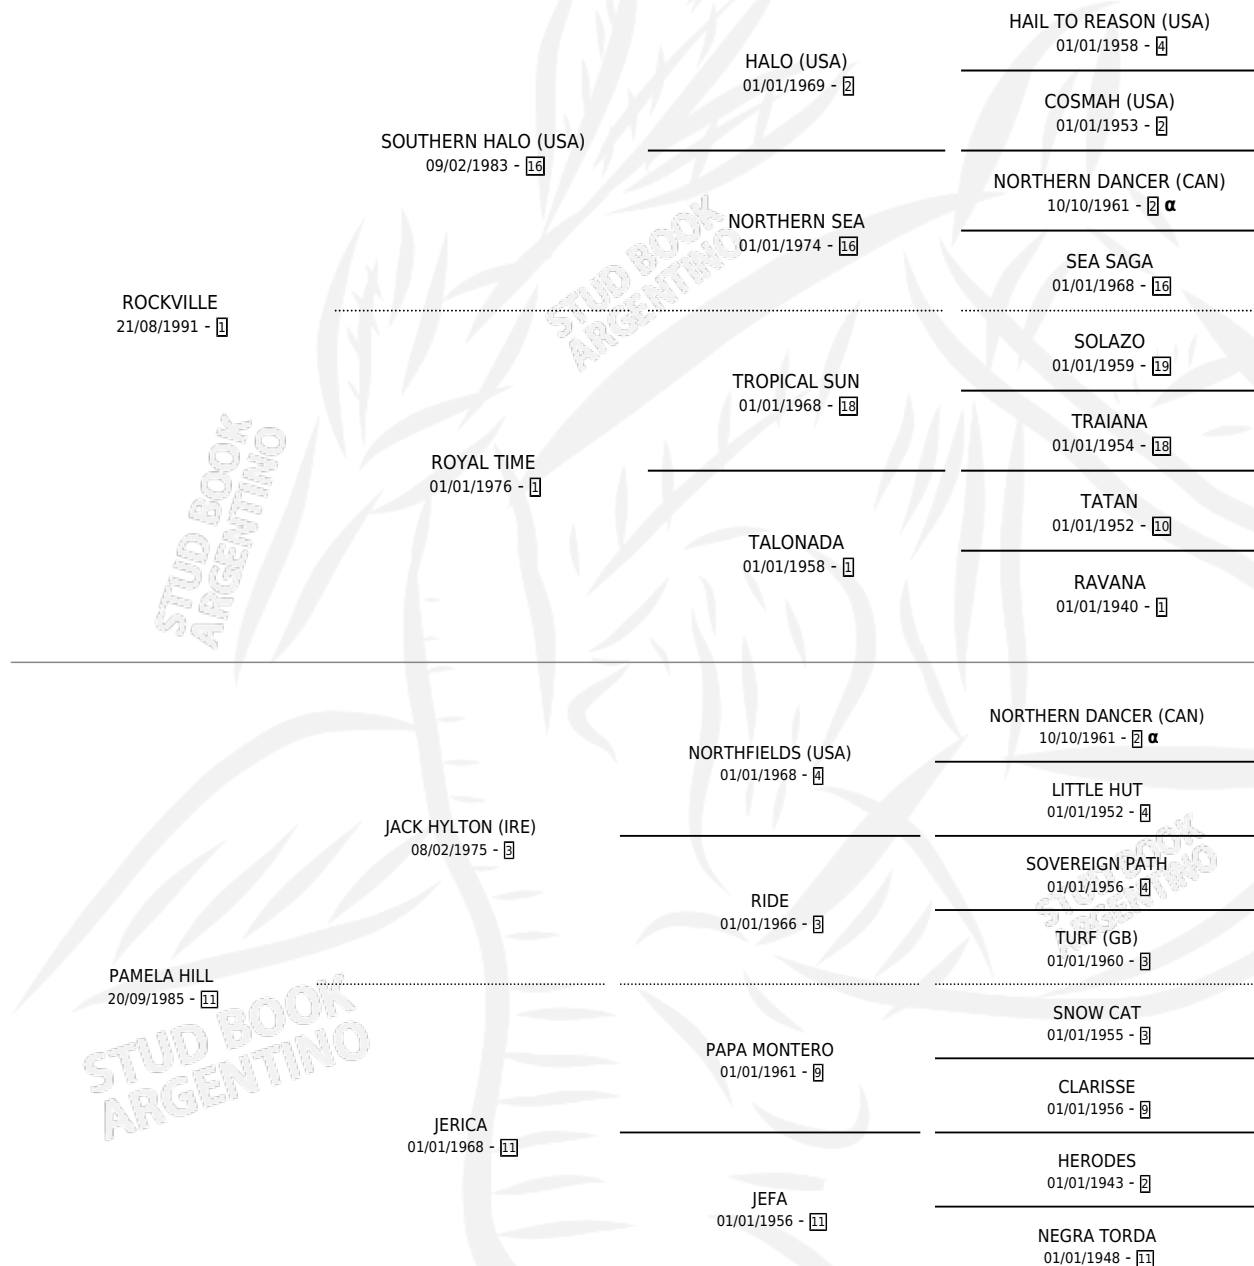

ROCKWHITE

por ROCKVILLE y PAMELA HILL por JACK HYLTON (IRE)

Argentina · Macho · Tordillo · SP · 09/10/1999
Familia 11-g · Volumen 37

ESTADO

TIPIFICACIÓN SANGUÍNEA	✓
TIPIFICACIÓN POR ADN	X
PASAPORTE	X
IDENTIFICACIÓN POR MICROCHIP	X
REPRODUCTOR	X

Lugar de nacimiento: Gran Amigo

Criador: Gran Amigo

PEDIGREE

INBREEDING : α

CAMPAÑA

Solo carreras oficiales de Argentina

POR EDAD

EDAD	CC	1°	2°	3°	4°	5°	NP	CLC	CLG	CLCG1	CLGG1	IMPORTE	GANANCIA / CC
2 AÑOS	4	0	2	1	0	0	1	0	0	0	0	\$2,346	\$587
3 AÑOS	8	1	1	1	1	1	3	0	0	0	0	\$9,444	\$1,181
4 AÑOS	4	0	0	0	0	0	4	0	0	0	0	\$0	\$0
6 AÑOS	2	0	0	0	0	0	2	0	0	0	0	\$100	\$50
TOTALES	18	1	3	2	1	1	10	0	0	0	0	\$11,890	\$661
%		5.6%	16.7%	11.1%	5.6%	5.6%	55.6%	0.0%	0.0%	0.0%	0.0%		

Ganador en La Plata - \$11,890, a los 3 años.

POR DISTANCIA

HIPODROMO	CC	1°	2°	3°	4°	5°	NP	CLC	CLG	CLCG1	CLGG1	IMPORTE
PALERMO	6	0	1	1	1	0	3	0	0	0	0	\$2,764
1200 MTS	5	0	1	1	0	0	3	0	0	0	0	\$2,394
1400 MTS	1	0	0	0	1	0	0	0	0	0	0	\$370
LA PLATA	11	1	2	1	0	1	6	0	0	0	0	\$9,126
1600 MTS	1	0	0	0	0	0	1	0	0	0	0	\$0
1200 MTS	5	1	0	0	0	1	3	0	0	0	0	\$6,780
1400 MTS	2	0	0	0	0	0	2	0	0	0	0	\$0
1000 MTS	3	0	2	1	0	0	0	0	0	0	0	\$2,346
SAN ISIDRO	1	0	0	0	0	0	1	0	0	0	0	\$0
1200 MTS	1	0	0	0	0	0	1	0	0	0	0	\$0