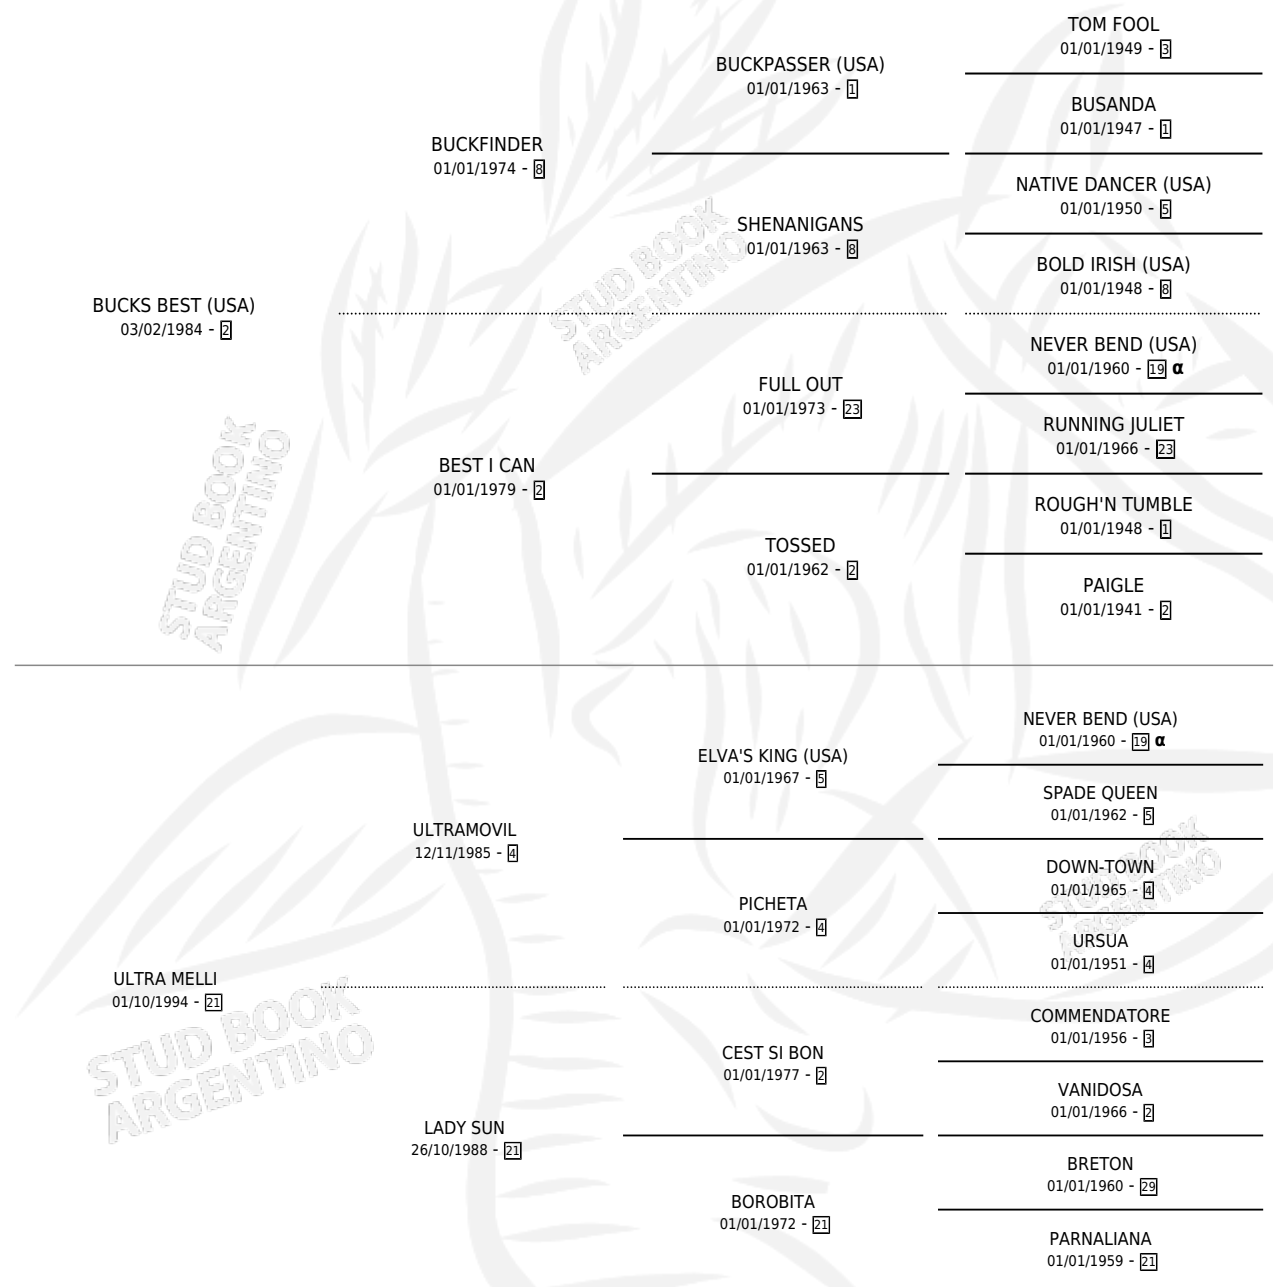

BEST ULTRA

por **BUCKS BEST (USA)** y **ULTRA MELLI** por **ULTRAMOVIL**

Argentina · Hembra · Zaino Doradillo · SP · 24/09/1999
Familia 21-a · Volumen 37

ESTADO

TIPIFICACIÓN SANGUÍNEA	✓
TIPIFICACIÓN POR ADN	✓
PASAPORTE	X
IDENTIFICACIÓN POR MICROCHIP	X
REPRODUCTOR	✓

Lugar de nacimiento: Traslasierra

Criador: Traslasierra

~

HIJOS

	MACHOS	HEMBRAS
2 NACIERON	1	1
SIN ACTUACIONES		

PEDIGREE

INBREEDING : α