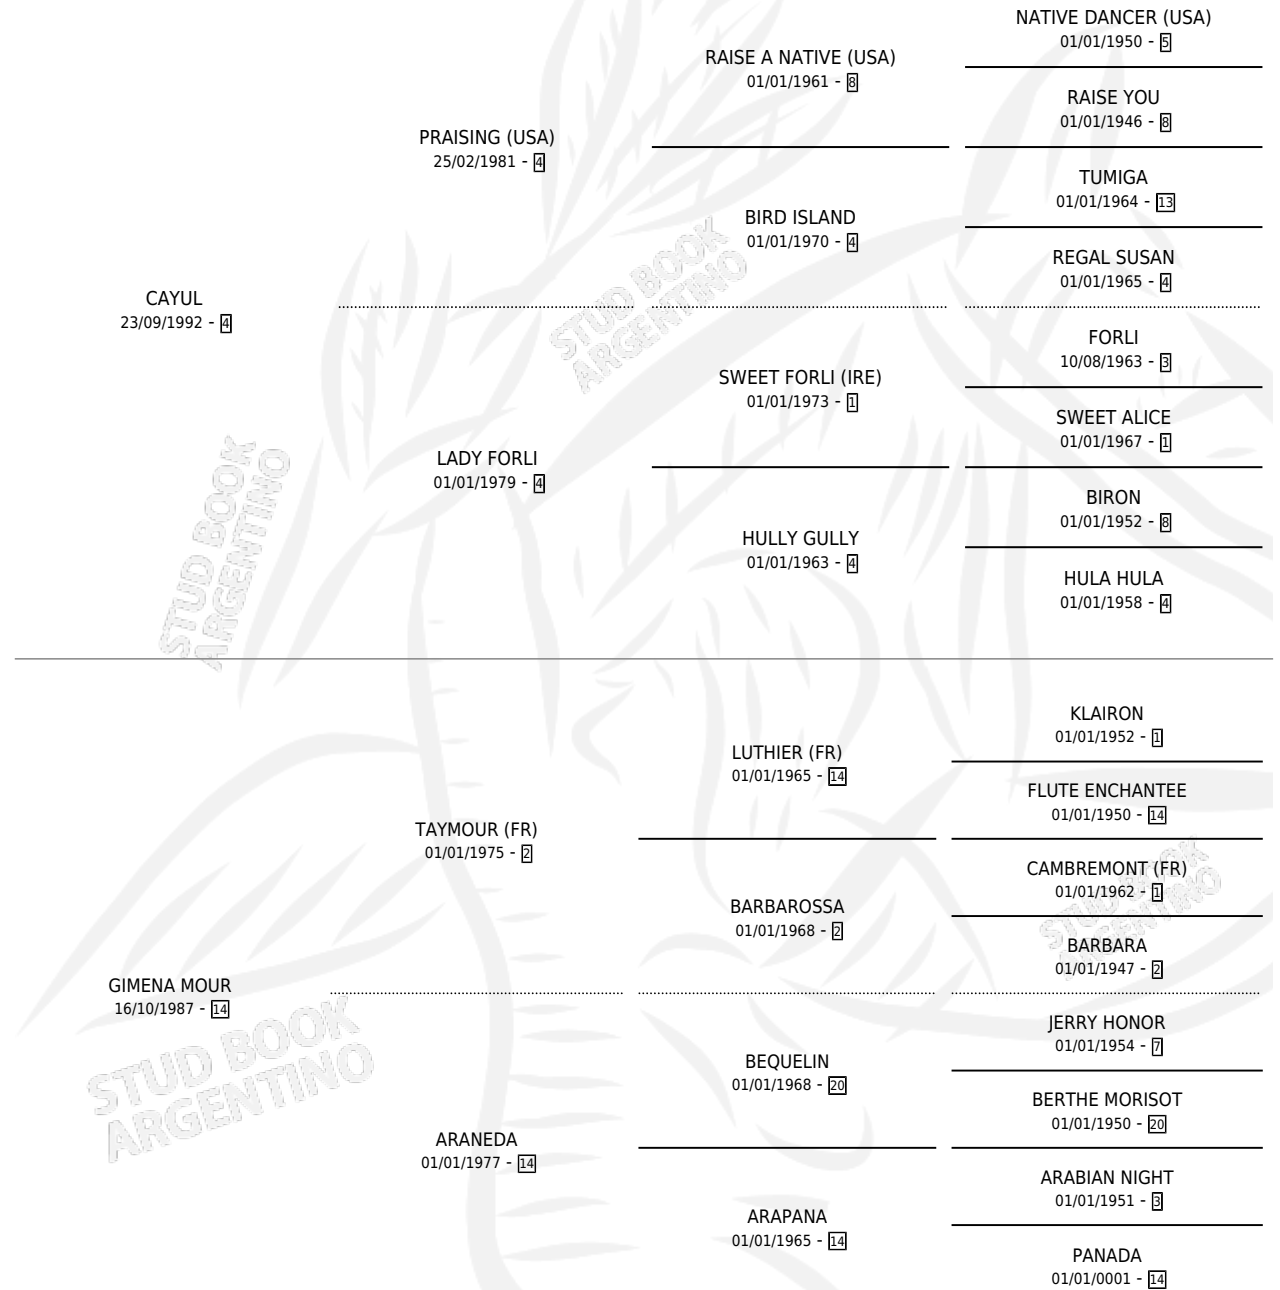

DIABLO NEGRO

por CAYUL y GIMENA MOUR por TAYMOUR (FR)

Argentina · Macho · Zaino Negro · SP · 04/11/1999
Familia 14-c · Volumen 37

ESTADO

TIPIFICACIÓN SANGUÍNEA	✓
TIPIFICACIÓN POR ADN	X
PASAPORTE	X
IDENTIFICACIÓN POR MICROCHIP	X
REPRODUCTOR	X

Lugar de nacimiento: Dicha

Criador: Sin dato

PEDIGREE

EXPORTACIÓN / IMPORTACIÓN

FECHA	MOVIMIENTO	PAÍS
22/10/2001	EXPORTADO	PARAGUAY

DIABLO NEGRO

Datos oficiales del Stud Book Argentino

Documento generado el 12/06/2026