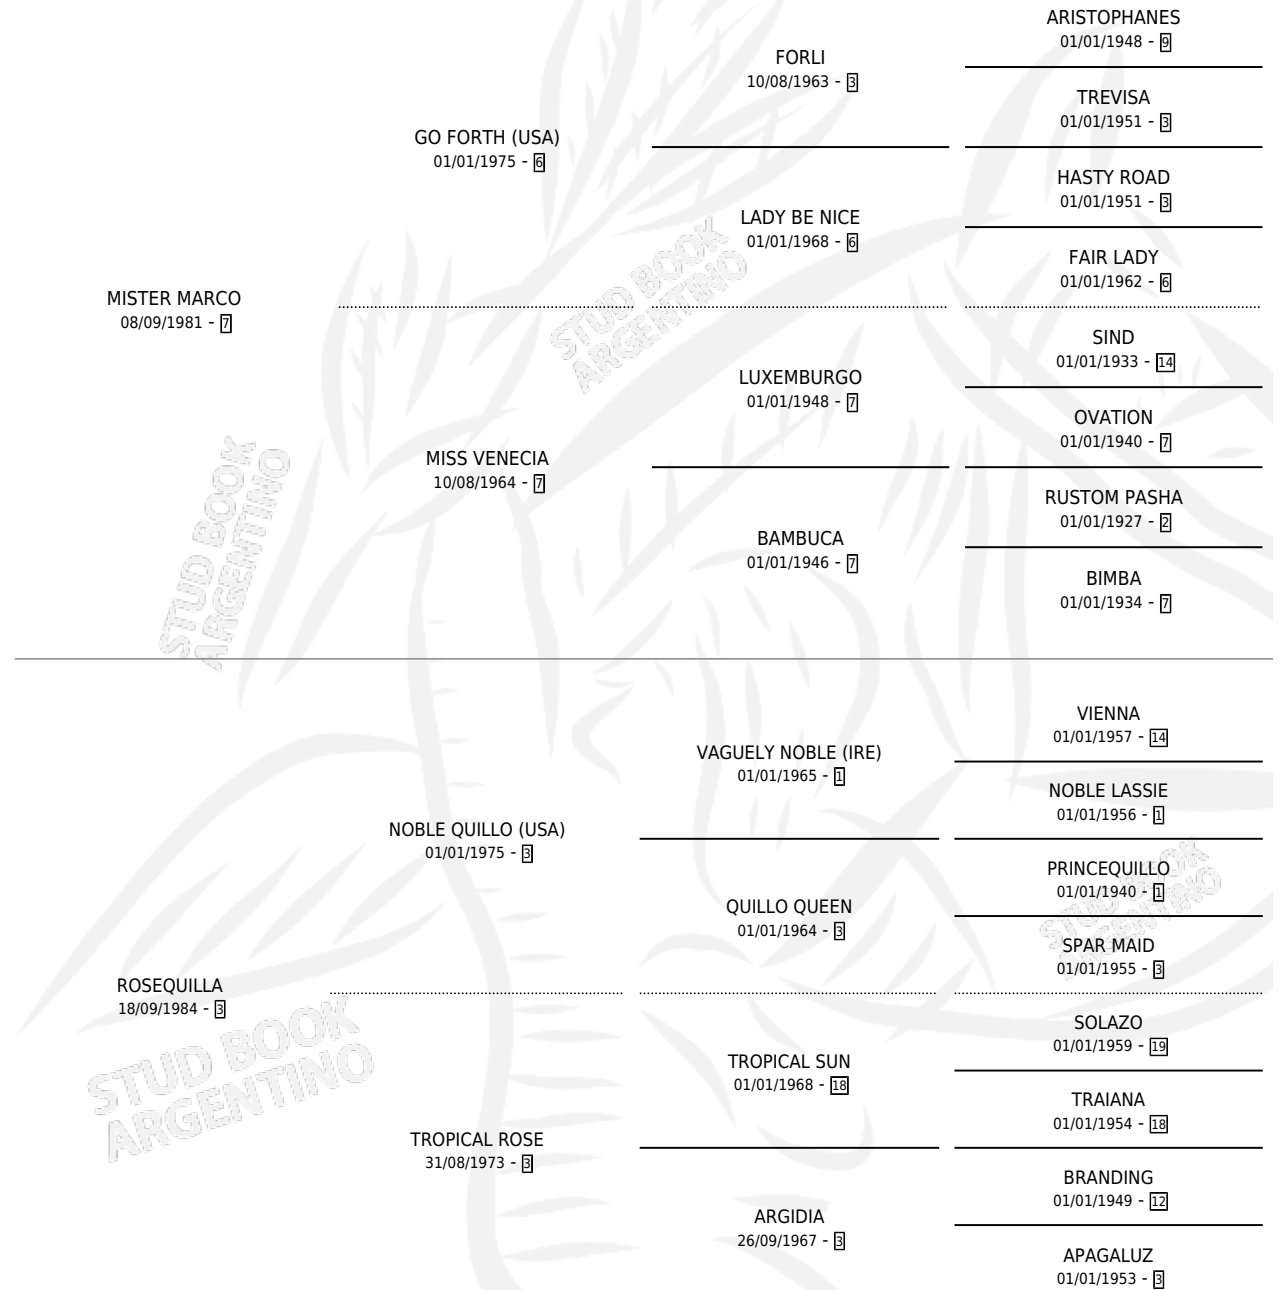

MISS REBELDE

por MISTER MARCO y ROSEQUILLA por NOBLE QUILLO (USA)

Argentina · Hembra · Zaino · SP · 14/10/1999
Familia 3-e · Volumen 37

ESTADO

TIPIFICACIÓN SANGUÍNEA	✓
TIPIFICACIÓN POR ADN	X
PASAPORTE	X
IDENTIFICACIÓN POR MICROCHIP	X
REPRODUCTOR	X

Lugar de nacimiento: Tattersall
Criador: Tattersall

PEDIGREE

MISS REBELDE

Datos oficiales del Stud Book Argentino

Documento generado el 08/05/2026

studbook.org.ar