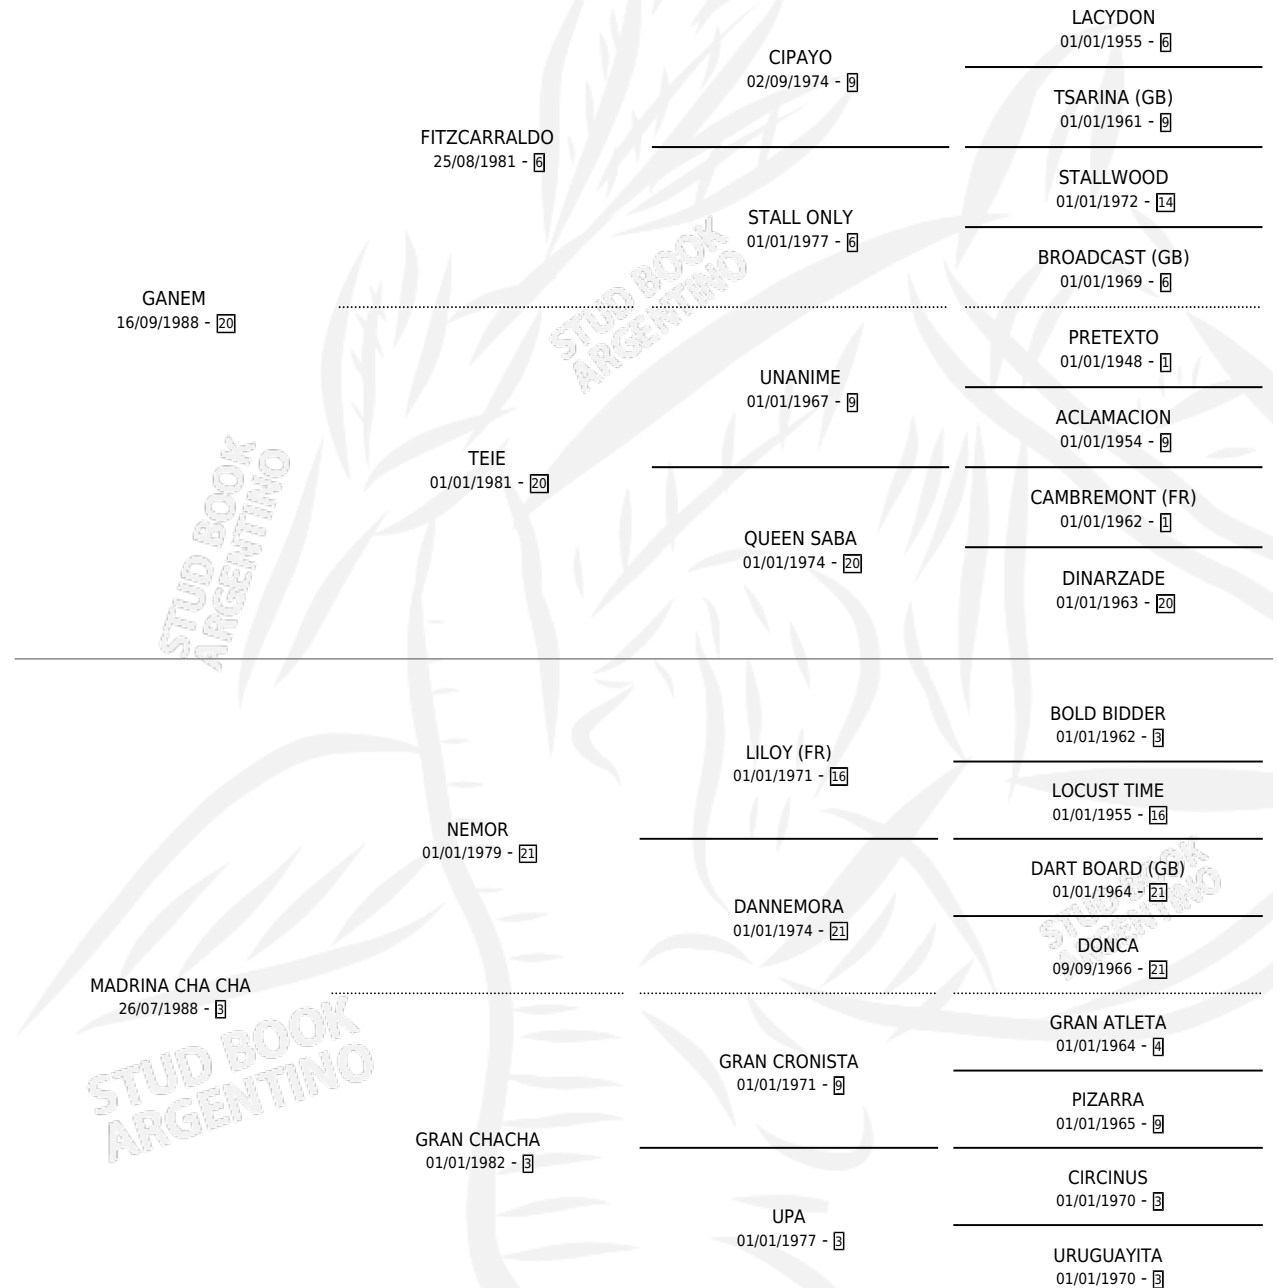

PADRINO GA

por GANEM y MADRINA CHA CHA por NEMOR

Argentina · Macho · Alazan · SP · 12/10/1999
Familia 3-d · Volumen 37

ESTADO

TIPIFICACIÓN SANGUÍNEA	✓
TIPIFICACIÓN POR ADN	X
PASAPORTE	X
IDENTIFICACIÓN POR MICROCHIP	X
REPRODUCTOR	X

Lugar de nacimiento: Tattersall

Criador: Haras Fortin Del Sueño Srl

PEDIGREE

CAMPAÑA

Solo carreras oficiales de Argentina

POR EDAD

EDAD	CC	1°	2°	3°	4°	5°	NP	CLC	CLG	CLCG1	CLGG1	IMPORTE	GANANCIA / CC
5 AÑOS	8	0	0	0	0	0	8	0	0	0	0	\$0	\$0
TOTALES	8	0	0	0	0	0	8	0	0	0	0	\$0	\$0
%		0.0%	0.0%	0.0%	0.0%	0.0%	100%	0.0%	0.0%	0.0%	0.0%		