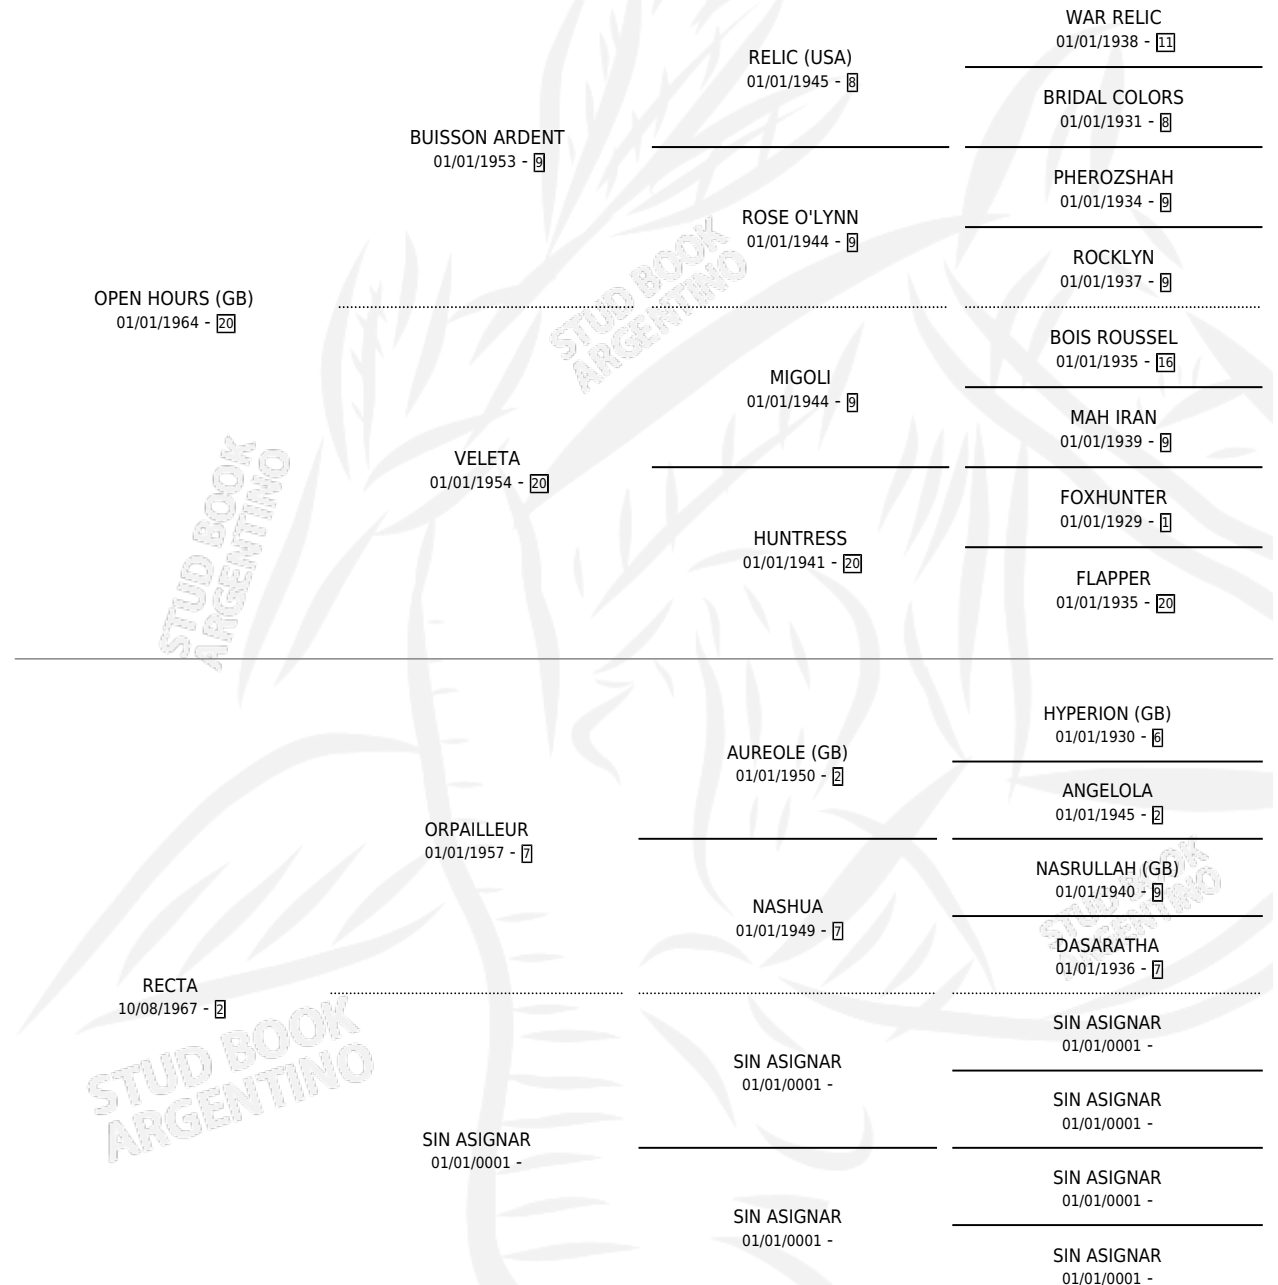

RECHA

por OPEN HOURS (GB) y RECTA por ORPAILLEUR

Argentina · Hembra · Zaino Negro · SP · 07/10/1973
Familia 2 · Volumen 28

ESTADO

TIPIFICACIÓN SANGUÍNEA	X
TIPIFICACIÓN POR ADN	X
PASAPORTE	X
IDENTIFICACIÓN POR MICROCHIP	X
REPRODUCTOR	X

Lugar de nacimiento: Campo particular

Criador: Sin dato

PEDIGREE

RECHA

Datos oficiales del Stud Book Argentino

Documento generado el 04/05/2026

studbook.org.ar