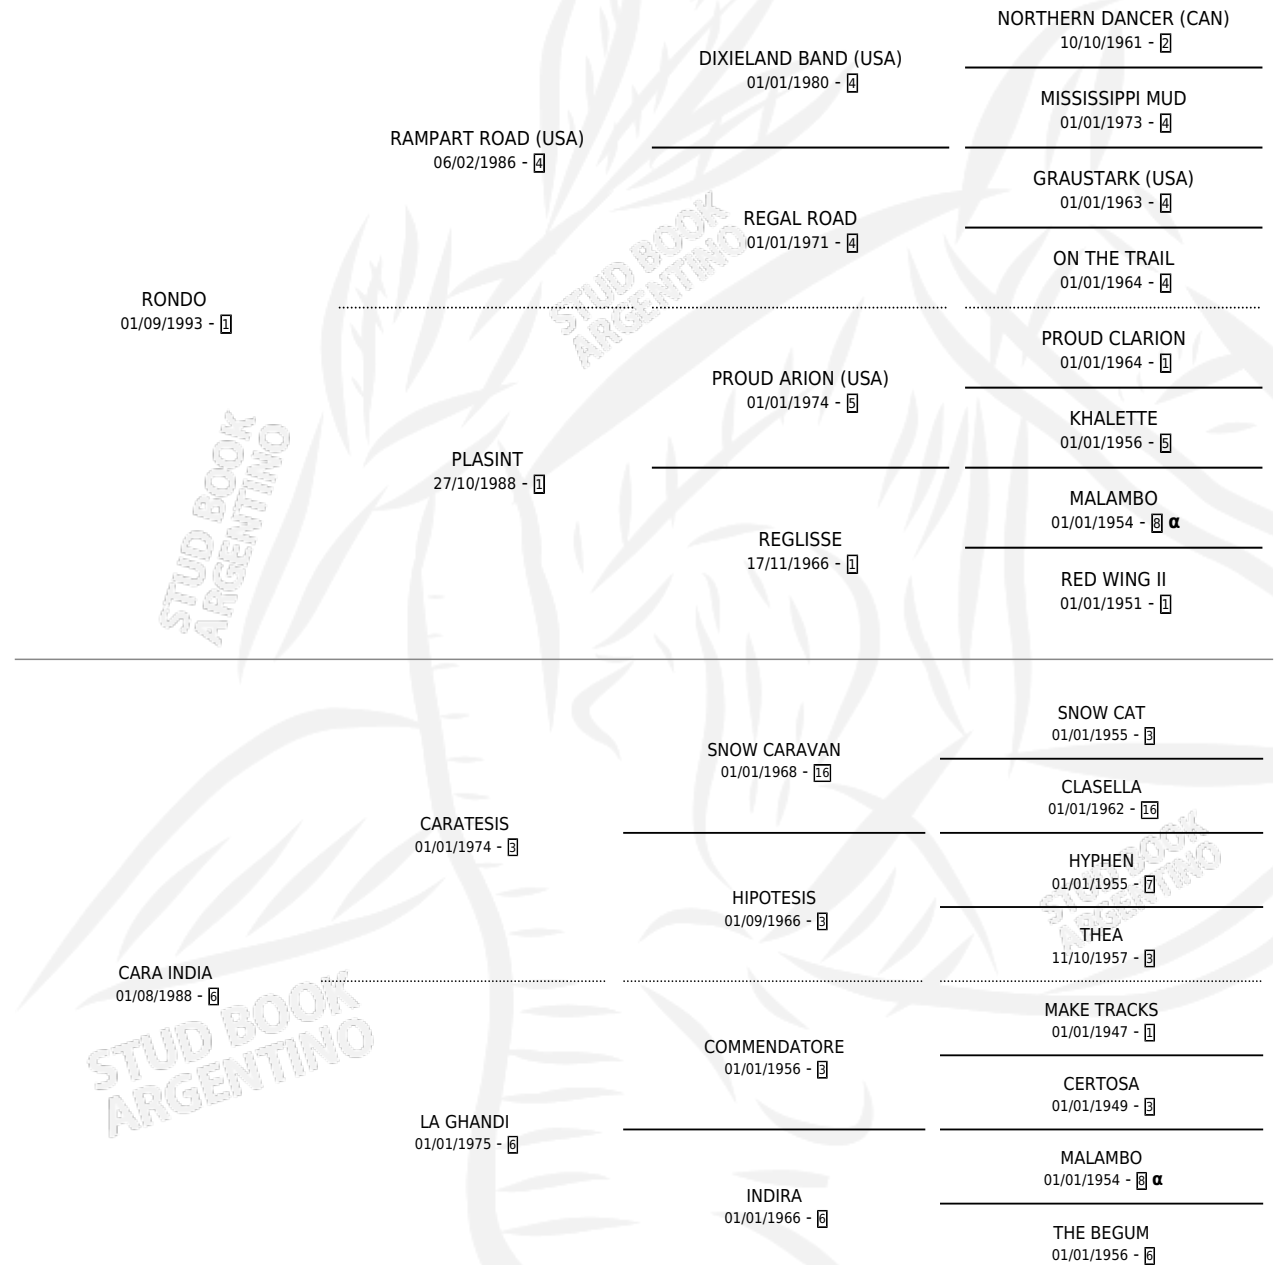

RONDITO

por RONDO y CARA INDIA por CARATESIS

Argentina · Macho · Alazan · SP · 12/10/1999
Familia 6-f · Volumen 37

ESTADO

TIPIFICACIÓN SANGUÍNEA	✓
TIPIFICACIÓN POR ADN	X
PASAPORTE	X
IDENTIFICACIÓN POR MICROCHIP	X
REPRODUCTOR	X

Lugar de nacimiento: Don Narciso

Criador: Don Narciso

PEDIGREE

INBREEDING : α

CAMPAÑA

Solo carreras oficiales de Argentina

POR EDAD

EDAD	CC	1°	2°	3°	4°	5°	NP	CLC	CLG	CLCG1	CLGG1	IMPORTE	GANANCIA / CC
2 AÑOS	1	0	0	0	0	0	1	0	0	0	0	\$0	\$0
3 AÑOS	5	0	0	0	0	0	5	0	0	0	0	\$0	\$0
4 AÑOS	4	0	1	1	0	0	2	0	0	0	0	\$1,705	\$426
5 AÑOS	2	0	0	0	0	1	1	0	0	0	0	\$0	\$0
TOTALES	12	0	1	1	0	1	9	0	0	0	0	\$1,705	\$142
%		0.0%	8.3%	8.3%	0.0%	8.3%	75.0%	0.0%	0.0%	0.0%	0.0%		

Placés en Palermo en 12 carreras disputadas.

POR DISTANCIA

HIPODROMO	CC	1°	2°	3°	4°	5°	NP	CLC	CLG	CLCG1	CLGG1	IMPORTE
PALERMO	8	0	1	1	0	1	5	0	0	0	0	\$1,705
1400 MTS	1	0	0	0	0	0	1	0	0	0	0	\$0
1200 MTS	5	0	1	1	0	1	2	0	0	0	0	\$1,705
1000 MTS	2	0	0	0	0	0	2	0	0	0	0	\$0
SAN ISIDRO	4	0	0	0	0	0	4	0	0	0	0	\$0
1200 MTS	3	0	0	0	0	0	3	0	0	0	0	\$0
1100 MTS	1	0	0	0	0	0	1	0	0	0	0	\$0