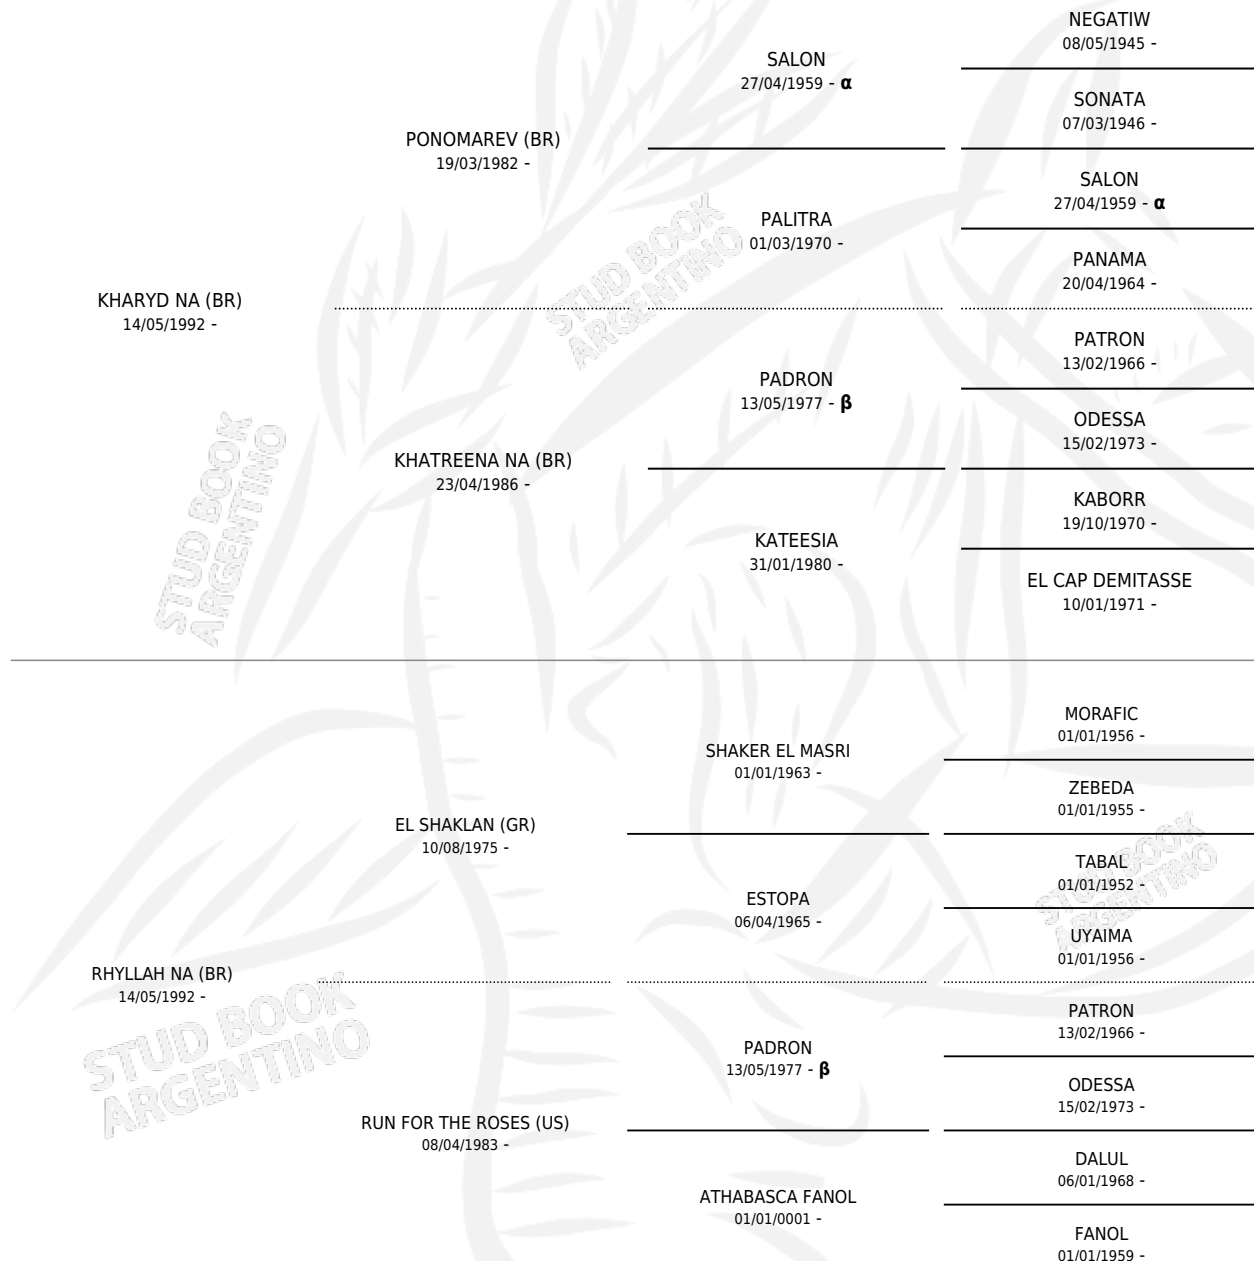

MY SOUL

por **KHARYD NA (BR)** y **RHYLLAH NA (BR)** por **EL SHAKLAN (GR)**

Argentina · Hembra · Alazan Tostado · AP · 17/10/1999
Familia · Volumen 37

ESTADO

TIPIFICACIÓN SANGUÍNEA	✓
TIPIFICACIÓN POR ADN	✓
PASAPORTE	X
IDENTIFICACIÓN POR MICROCHIP	X
REPRODUCTOR	✓

Lugar de nacimiento: Mayed
Criador: Sin dato

~

HIJOS

	MACHOS	HEMBRAS
1 NACIERON	0	1
SIN ACTUACIONES		

PEDIGREE

INBREEDING : α, β

EXPORTACIÓN / IMPORTACIÓN

FECHA	MOVIMIENTO	PAÍS
14/11/2006	EXPORTADO	COLOMBIA