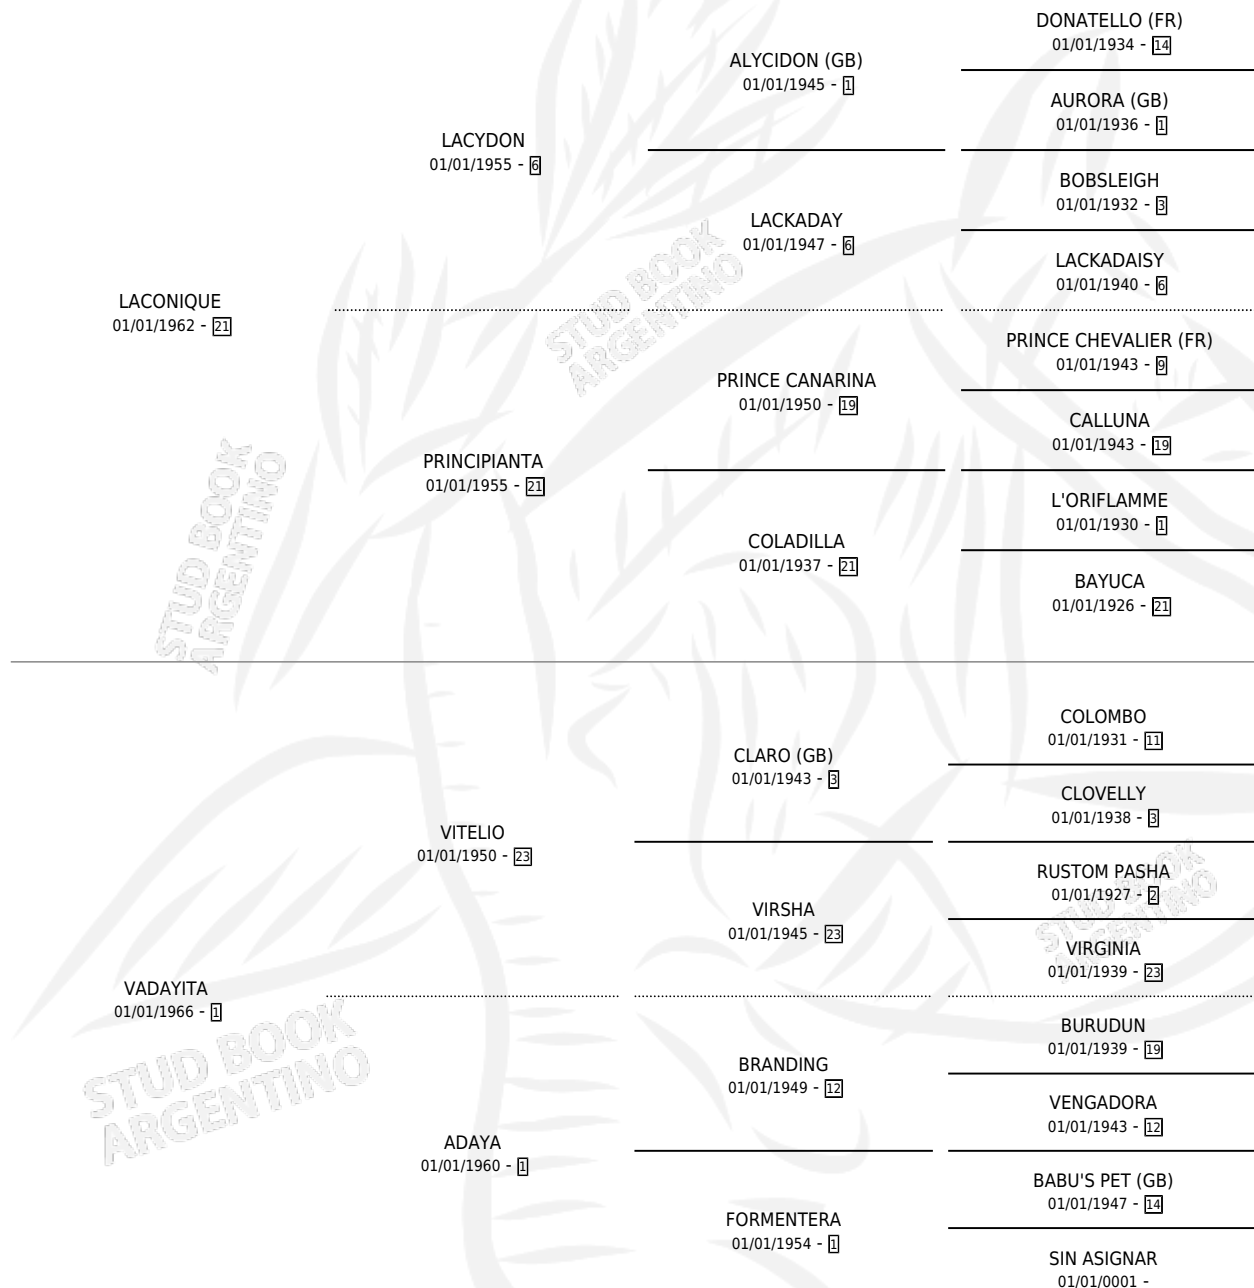

TRAKATE

por **LACONIQUE** y **VADAYITA** por **VITELIO**

Argentina · Hembra · Zaino · SP · 01/01/1973
Familia 1 · Volumen 28

ESTADO

TIPIFICACIÓN SANGUÍNEA	X
TIPIFICACIÓN POR ADN	X
PASAPORTE	X
IDENTIFICACIÓN POR MICROCHIP	X
REPRODUCTOR	✓

Lugar de nacimiento: Campo particular

Criador: Gago Rodolfo Osvaldo

~

HIJOS

	MACHOS	HEMBRAS
5 NACIERON	0	5
SIN ACTUACIONES		

PEDIGREE