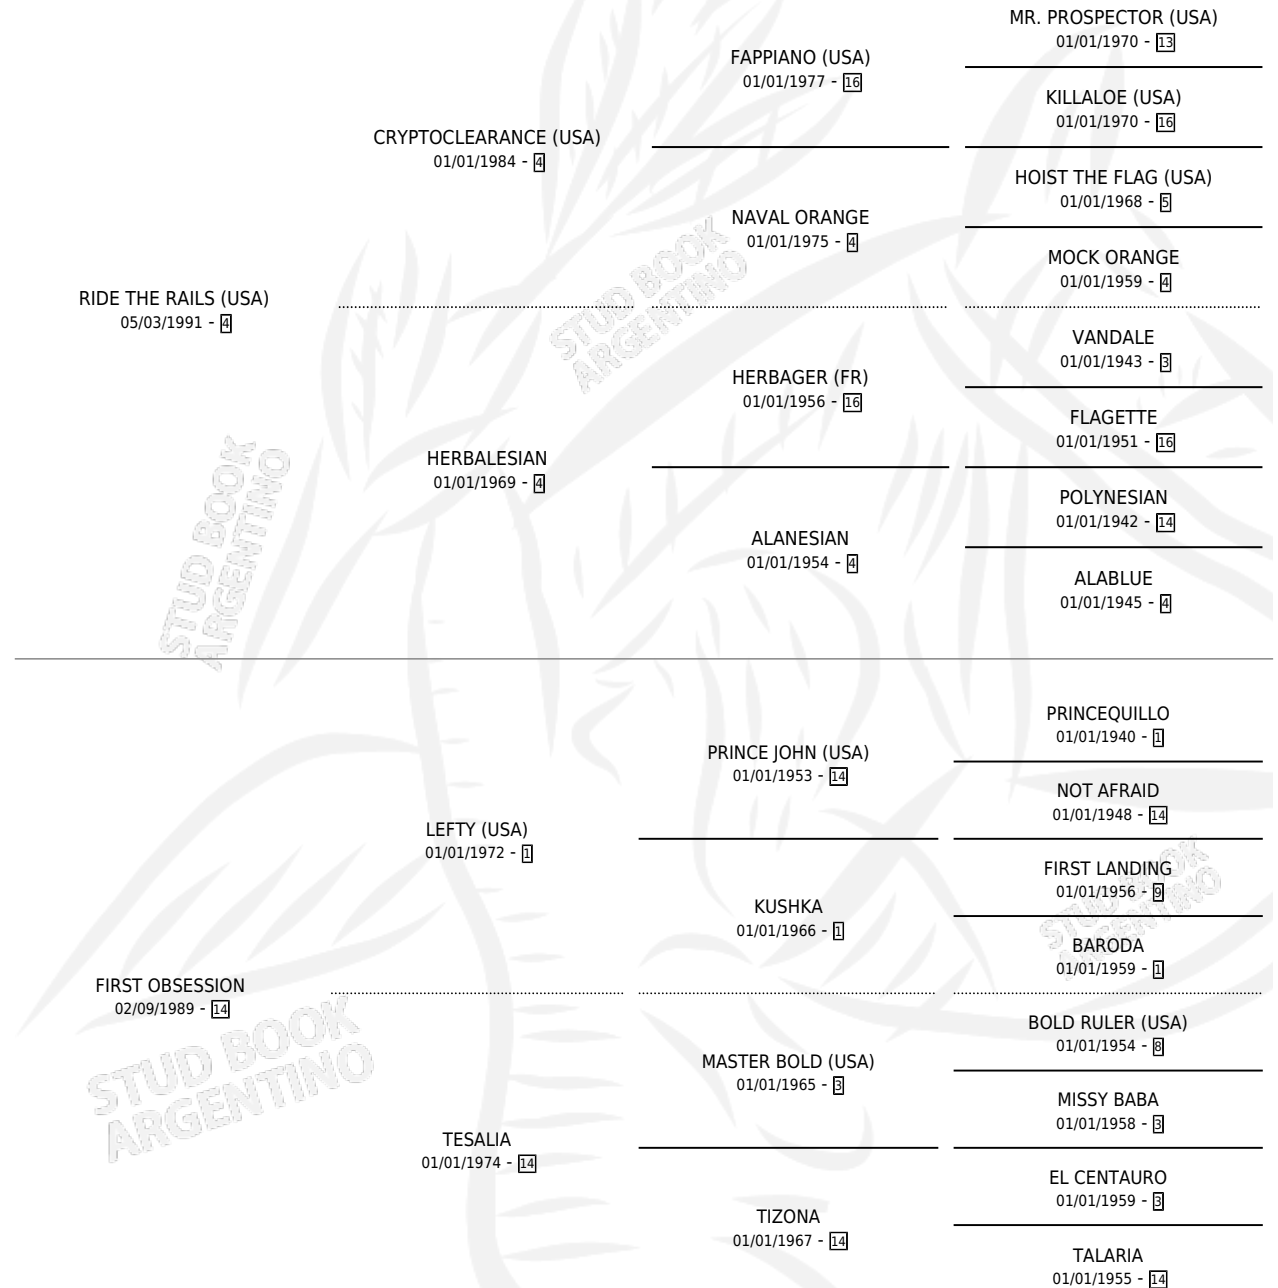

FIRST HAND

por **RIDE THE RAILS (USA)** y **FIRST OBSESSION** por **LEFTY (USA)**

Argentina · Hembra · Alazan · SP · 28/10/1999
Familia 14-a · Volumen 37

ESTADO

TIPIFICACIÓN SANGUÍNEA	✓
TIPIFICACIÓN POR ADN	X
PASAPORTE	X
IDENTIFICACIÓN POR MICROCHIP	X
REPRODUCTOR	X

Lugar de nacimiento: Abolengo

Criador: Abolengo

PEDIGREE

FIRST HAND

Datos oficiales del Stud Book Argentino

Documento generado el 25/04/2026

studbook.org.ar