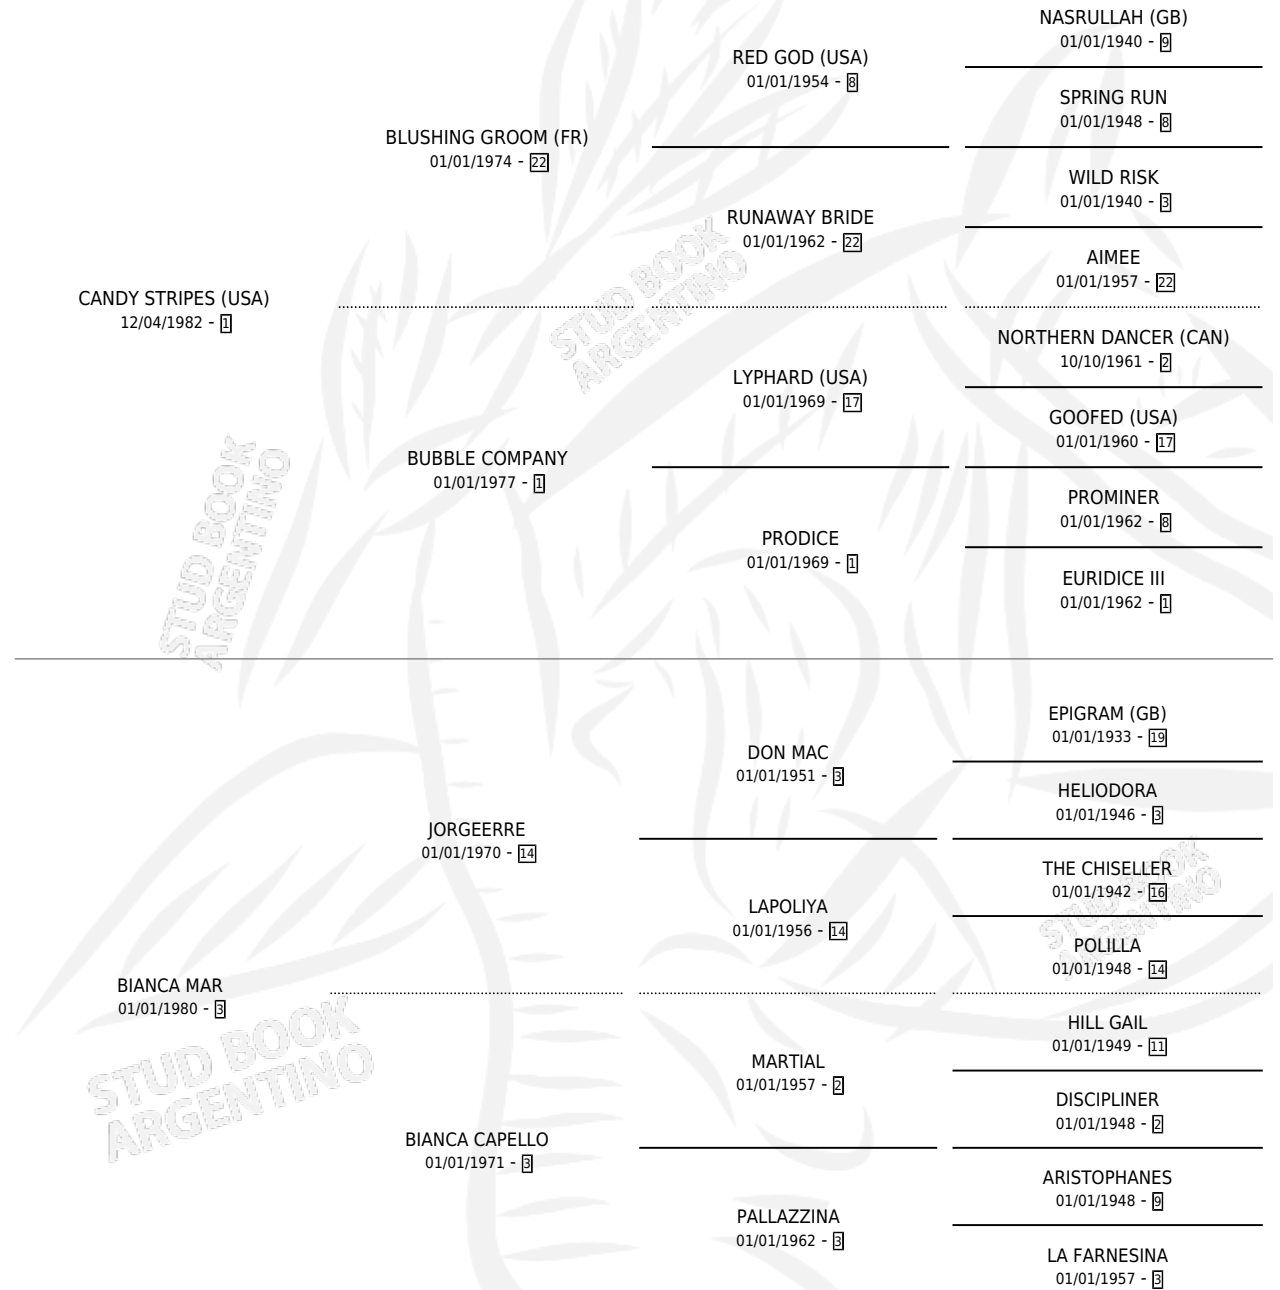

SPRING BABY

por **CANDY STRIPES (USA)** y **BIANCA MAR** por **JORGEERRE**

Argentina · Hembra · Alazan Tostado · SP · 28/10/1999
Familia 3-b · Volumen 37

ESTADO

TIPIFICACIÓN SANGUÍNEA	✓
TIPIFICACIÓN POR ADN	✓
PASAPORTE	X
IDENTIFICACIÓN POR MICROCHIP	X
REPRODUCTOR	✓

Lugar de nacimiento: Abolengo
Criador: Sosa Juan Manuel

~

HIJOS

	MACHOS	HEMBRAS
4 NACIERON	3	1
1 CORRIERON	1	0

SIN ACTUACIONES

PEDIGREE

CAMPAÑA

Solo carreras oficiales de Argentina