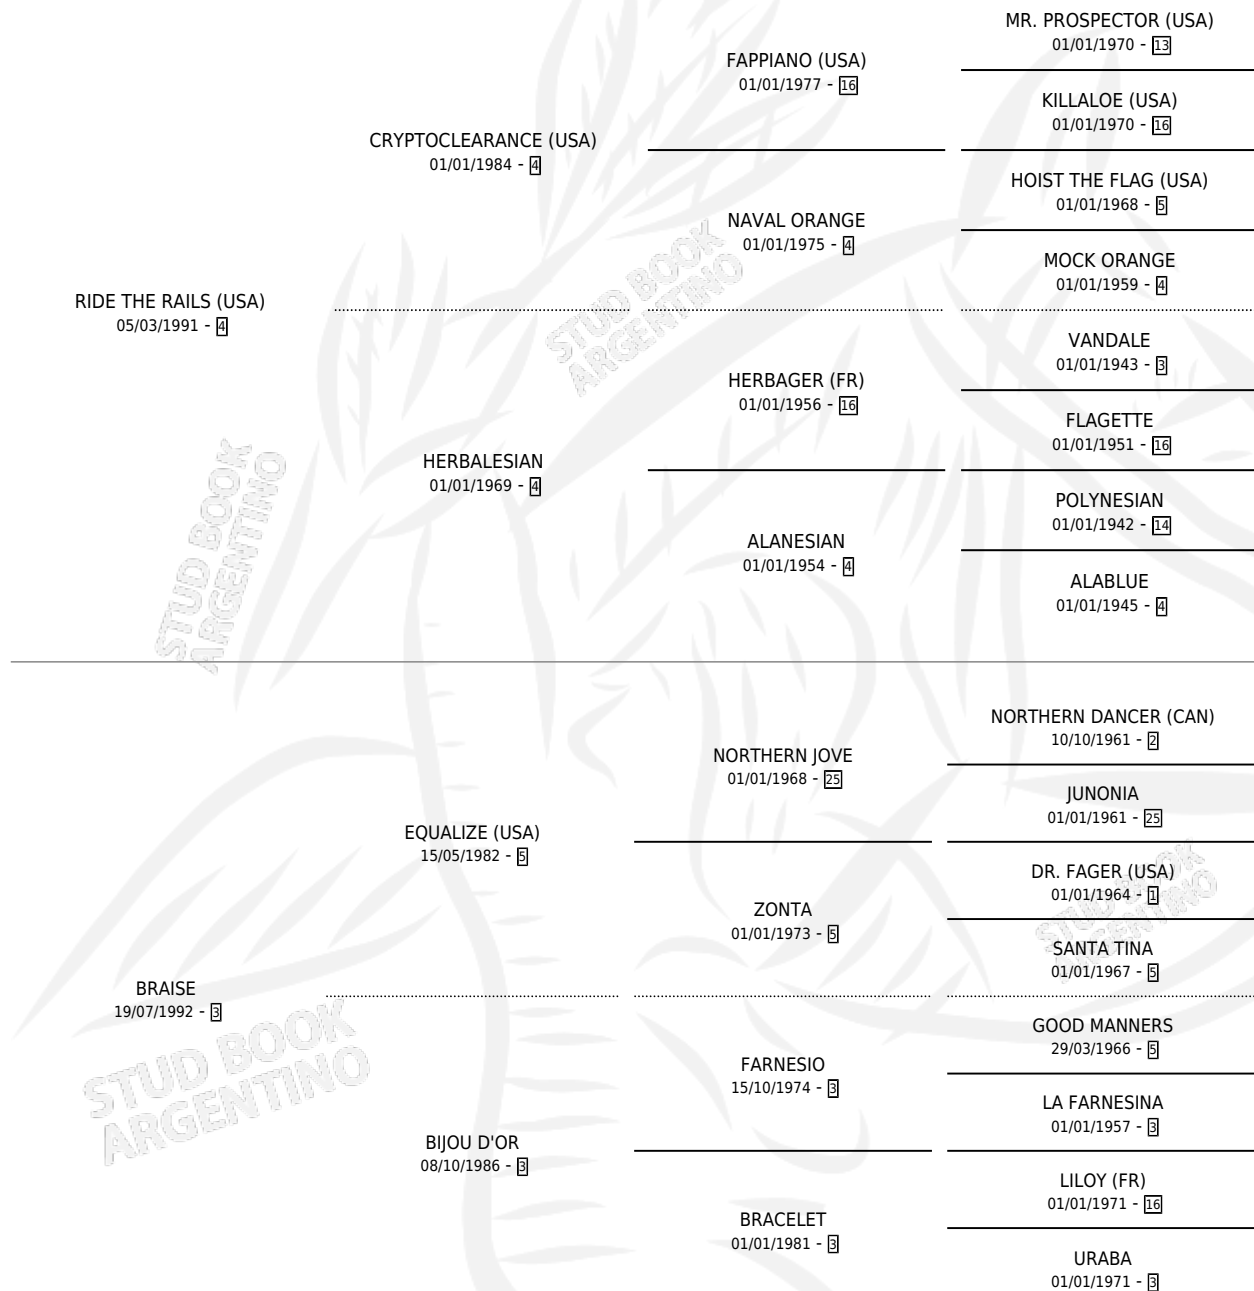

EL MERLOT

por **RIDE THE RAILS (USA)** y **BRAISE** por **EQUALIZE (USA)**

Argentina · Macho · Tordillo · SP · 05/11/1999
Familia 3-d · Volumen 37

ESTADO

TIPIFICACIÓN SANGUÍNEA	✓
TIPIFICACIÓN POR ADN	X
PASAPORTE	X
IDENTIFICACIÓN POR MICROCHIP	X
REPRODUCTOR	X

Lugar de nacimiento: Abolengo

Criador: Fraguas Francisco

PEDIGREE

EXPORTACIÓN / IMPORTACIÓN

FECHA	MOVIMIENTO	PAÍS
29/01/2004	EXPORTADO	ESTADOS UNIDOS

~

CAMPAÑA

Solo carreras oficiales de Argentina