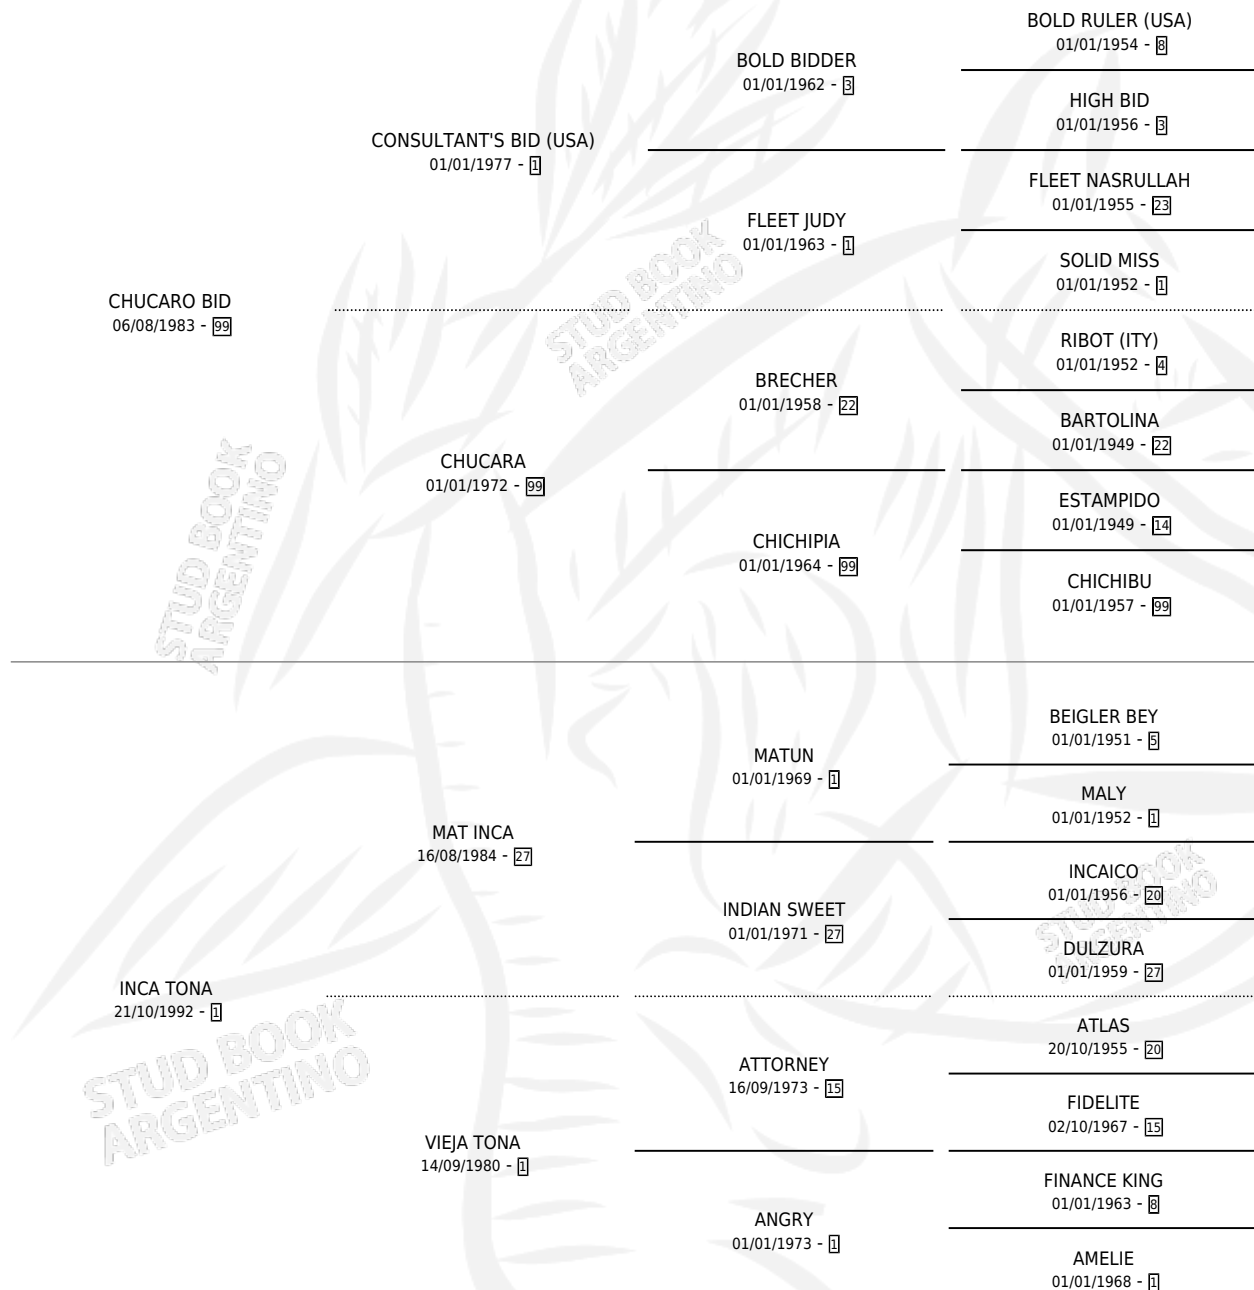

CHUCARA QUEEN

por CHUCARO BID y INCA TONA por MAT INCA

Argentina · Hembra · Alazan · SP · 20/10/1999
Familia 1-I · Volumen 37

ESTADO

TIPIFICACIÓN SANGUÍNEA	✓
TIPIFICACIÓN POR ADN	X
PASAPORTE	X
IDENTIFICACIÓN POR MICROCHIP	X
REPRODUCTOR	X

Lugar de nacimiento: Marisabel

Criador: Sin dato

PEDIGREE