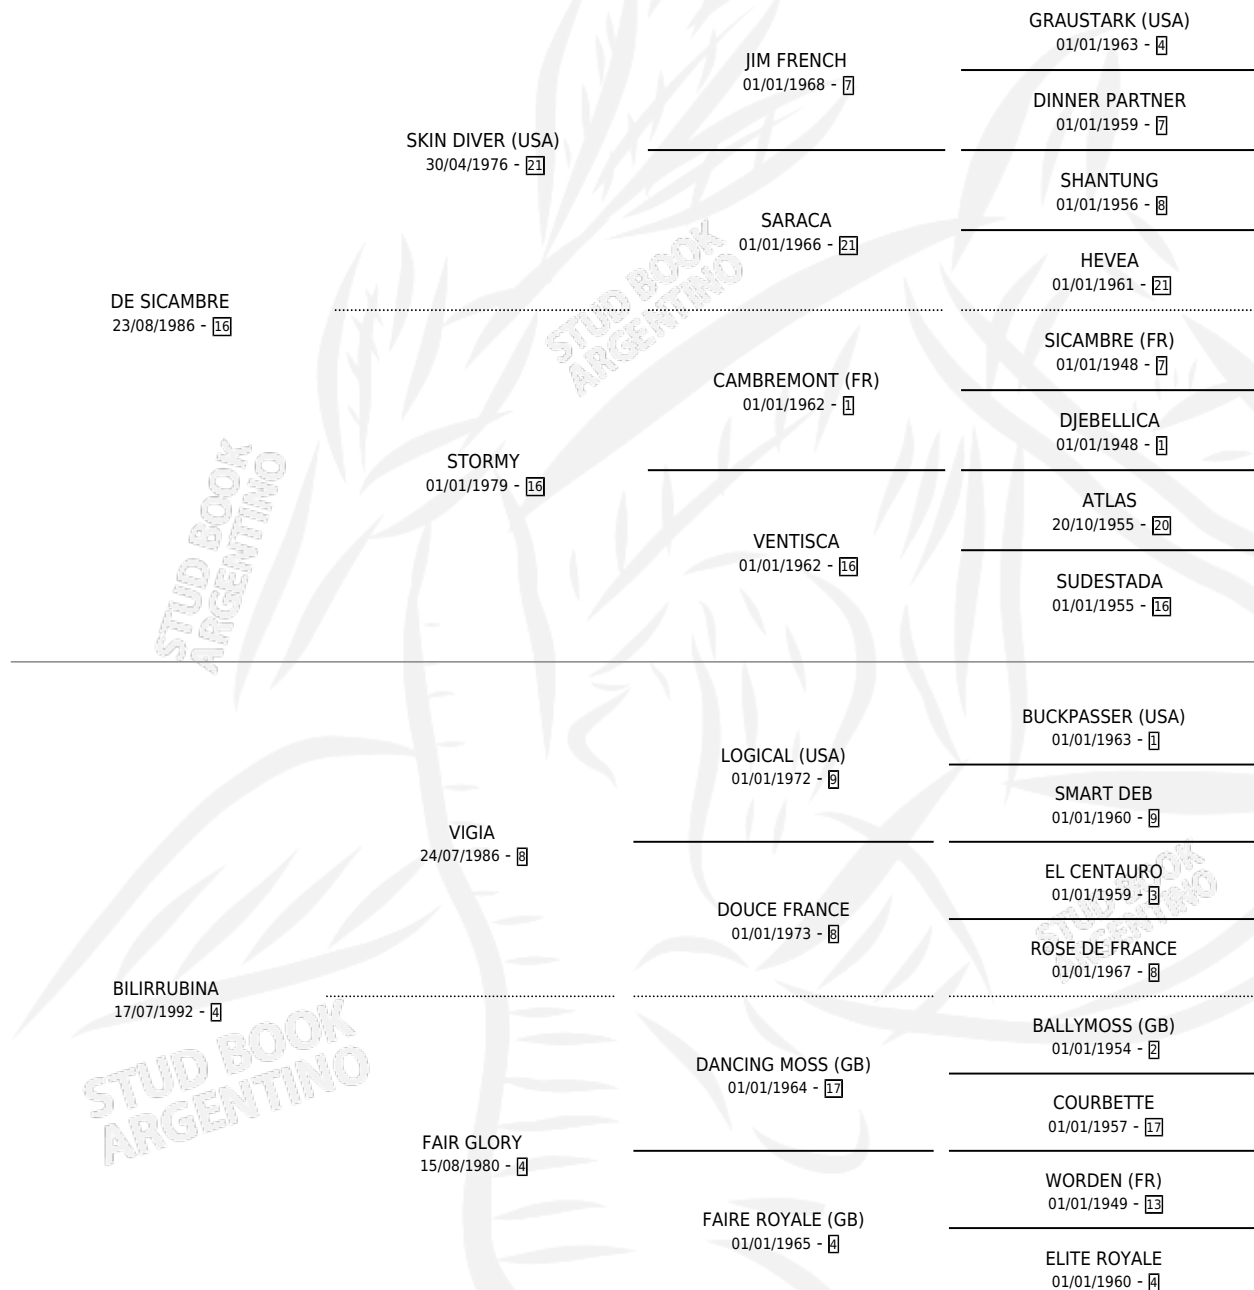

VIOLENTA

por DE SICAMBRE y BILIRRUBINA por VIGIA

Argentina · Hembra · Tordillo · SP · 28/09/1999
Familia 4-k · Volumen 37

ESTADO

TIPIFICACIÓN SANGUÍNEA	✓
TIPIFICACIÓN POR ADN	X
PASAPORTE	X
IDENTIFICACIÓN POR MICROCHIP	X
REPRODUCTOR	X

Lugar de nacimiento: Marisabel

Criador: Sin dato

PEDIGREE