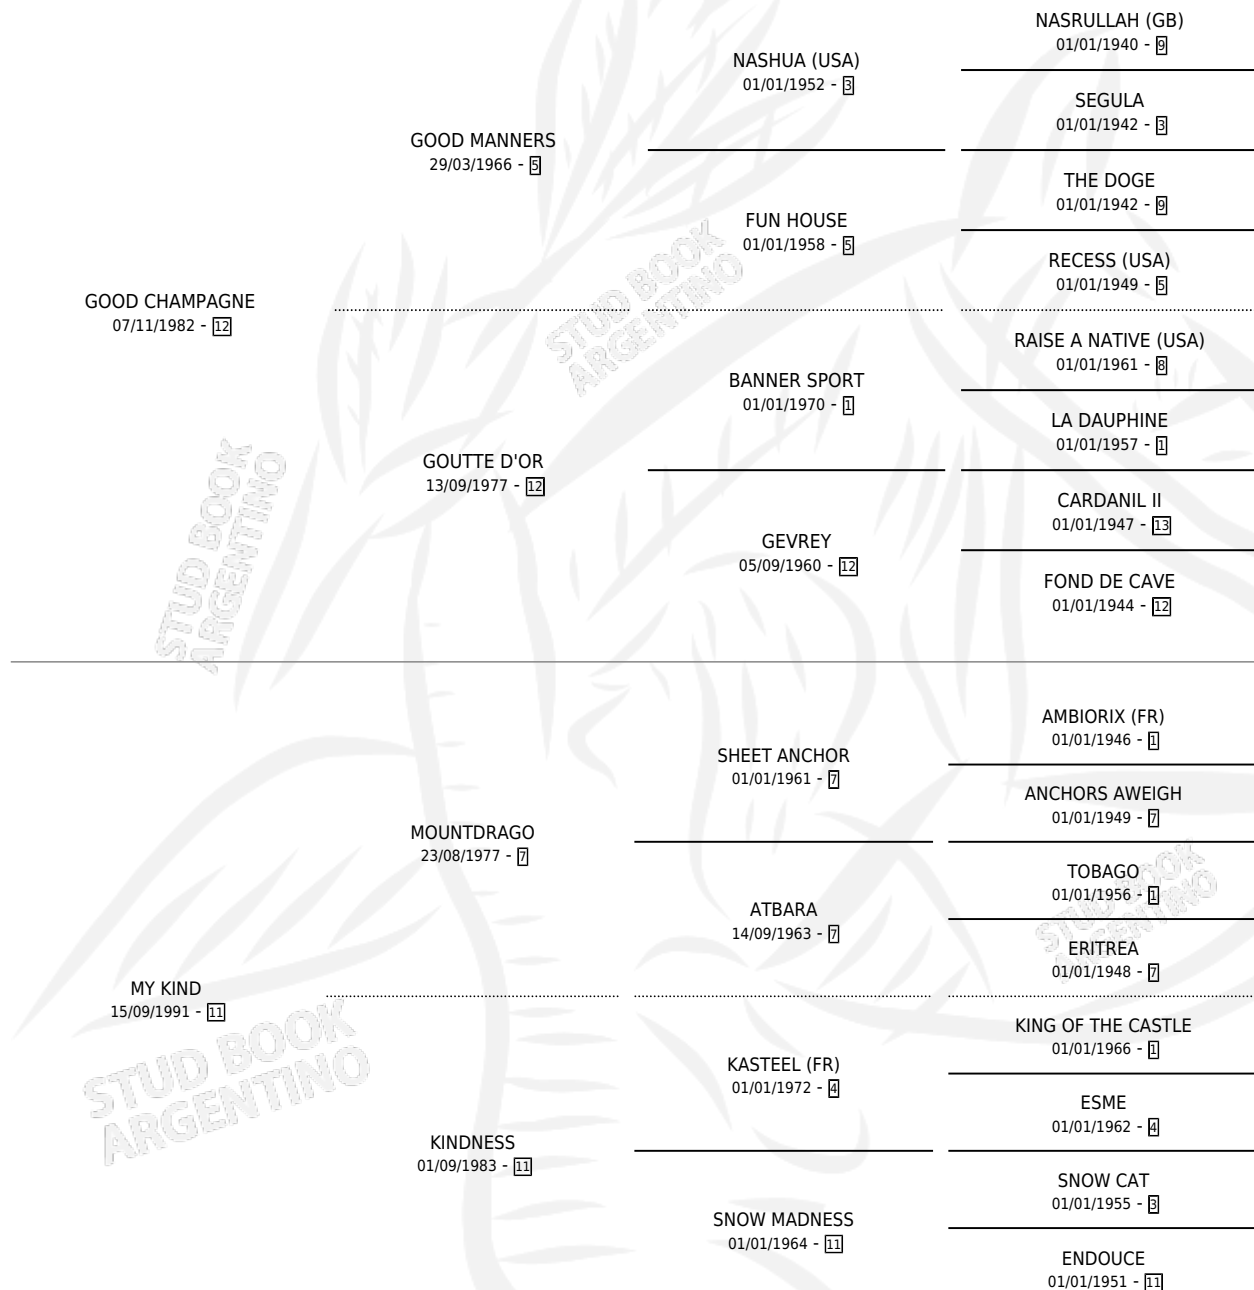

GOOD NOBLE

por GOOD CHAMPAGNE y MY KIND por MOUNTDRAGO

Argentina · Macho · Zaino · SP · 28/10/1999
Familia 11-c · Volumen 37

ESTADO

TIPIFICACIÓN SANGUÍNEA	✓
TIPIFICACIÓN POR ADN	X
PASAPORTE	X
IDENTIFICACIÓN POR MICROCHIP	X
REPRODUCTOR	X

Lugar de nacimiento: Nimanor

Criador: Sin dato

PEDIGREE