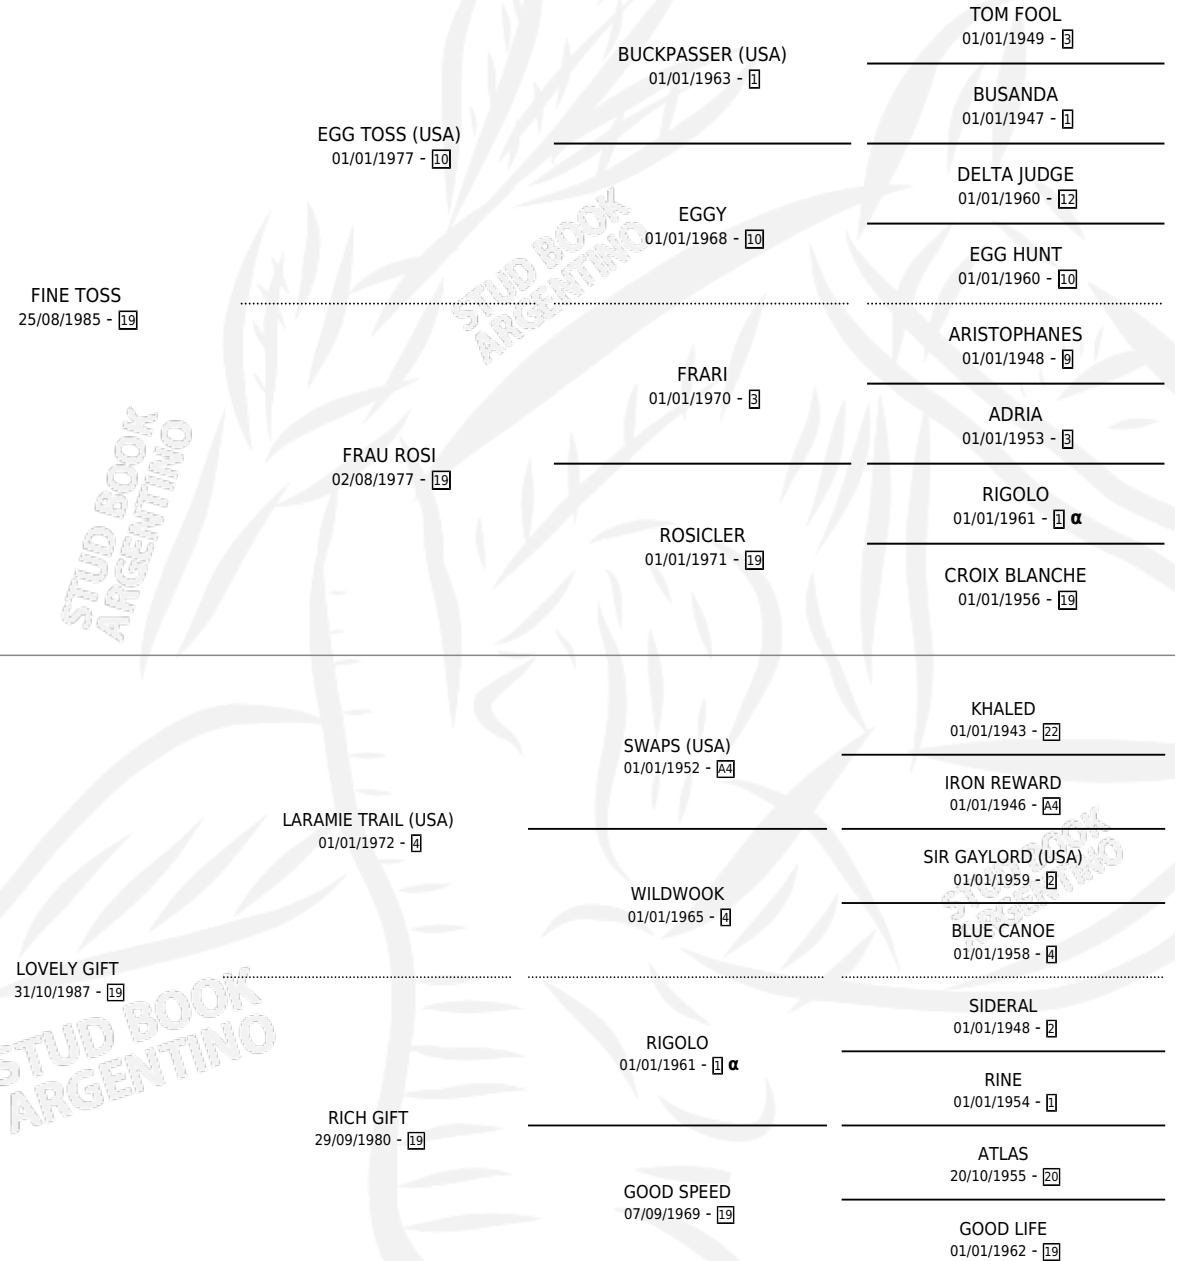

ATRACCION

por FINE TOSS y LOVELY GIFT por LARAMIE TRAIL (USA)

Argentina · Hembra · Alazan · SP · 08/11/1999
Familia 19-c · Volumen 37

ESTADO

TIPIFICACIÓN SANGUÍNEA	✓
TIPIFICACIÓN POR ADN	✓
PASAPORTE	X
IDENTIFICACIÓN POR MICROCHIP	X
REPRODUCTOR	✓

Lugar de nacimiento: Nimanor

Criador: Sin dato

~

HIJOS

	MACHOS	HEMBRAS
6 NACIERON	4	2
2 CORRIERON	1	1

SIN ACTUACIONES

PEDIGREE

INBREEDING : α