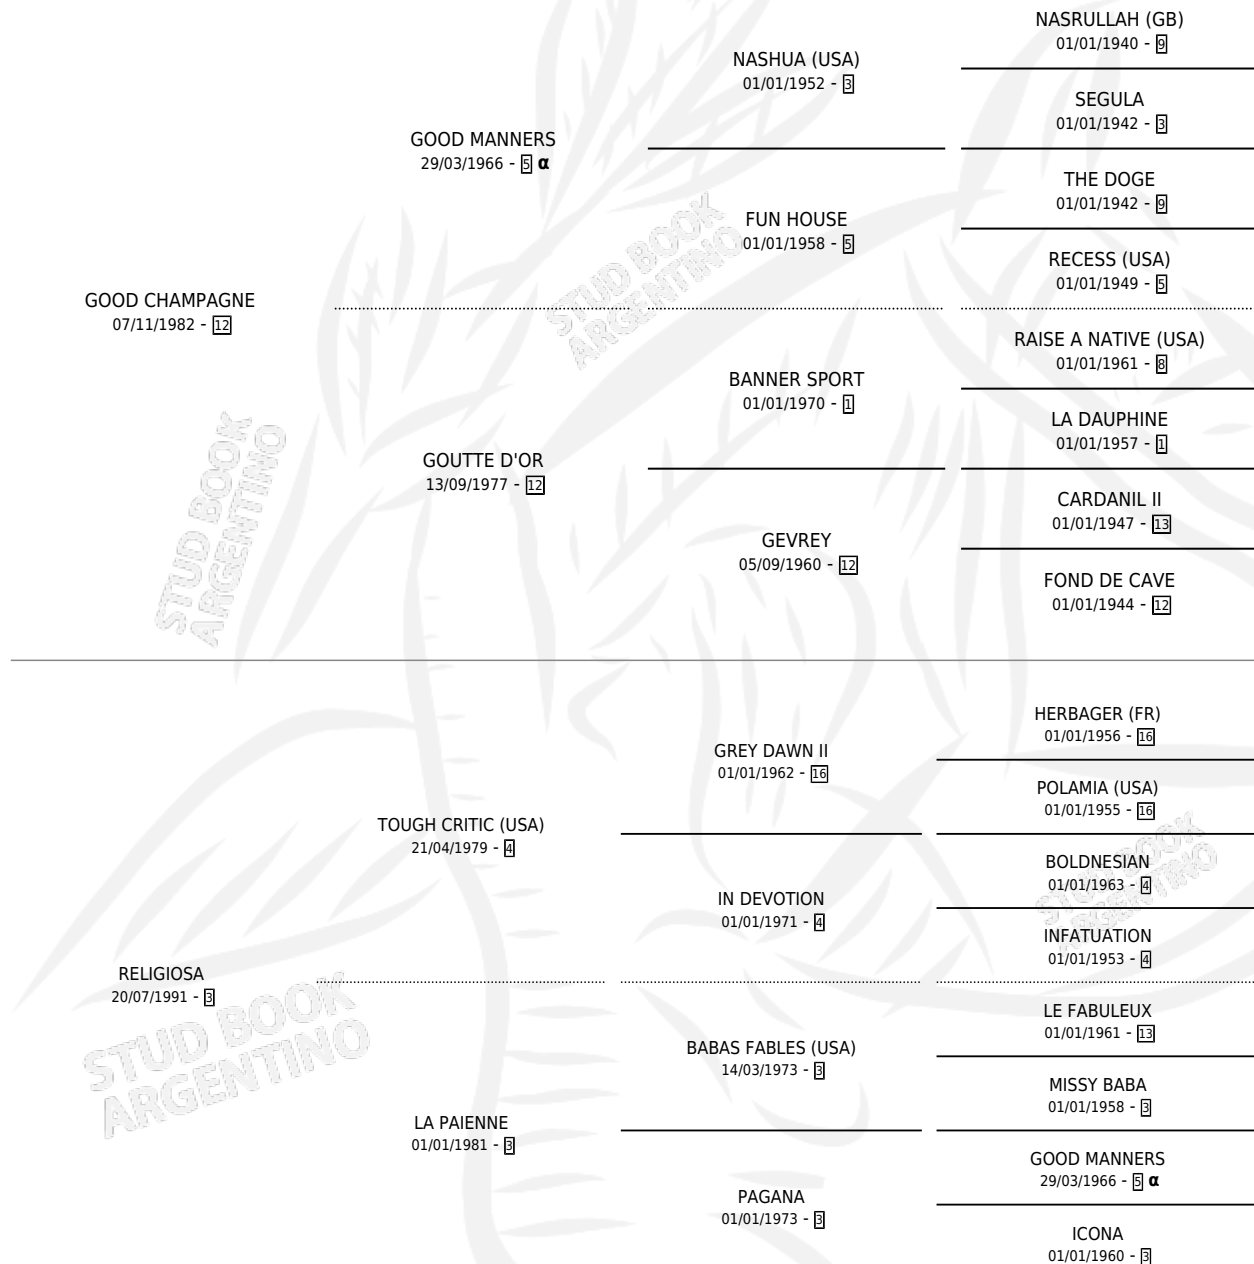

GOOD TOUGH

por **GOOD CHAMPAGNE** y **RELIGIOSA** por **TOUGH CRITIC (USA)**

Argentina · Macho · Alazan · SP · 24/10/1999
Familia 3-i · Volumen 37

ESTADO

TIPIFICACIÓN SANGUÍNEA	✓
TIPIFICACIÓN POR ADN	✓
PASAPORTE	X
IDENTIFICACIÓN POR MICROCHIP	X
REPRODUCTOR	✓

Lugar de nacimiento: Nimanor
Criador: Sin dato

~

HIJOS

	MACHOS	HEMBRAS
8 NACIERON	4	4
1 CORRIERON	1	0

SIN ACTUACIONES

PEDIGREE

INBREEDING : α

CAMPAÑA

Solo carreras oficiales de Argentina

POR EDAD

EDAD	CC	1°	2°	3°	4°	5°	NP	CLC	CLG	CLCG1	CLGG1	IMPORTE	GANANCIA / CC
4 AÑOS	3	1	1	0	0	0	1	0	0	0	0	\$8,640	\$2,880
TOTALES	3	1	1	0	0	0	1	0	0	0	0	\$8,640	\$2,880
%		33.3%	33.3%	0.0%	0.0%	0.0%	33.3%	0.0%	0.0%	0.0%	0.0%		