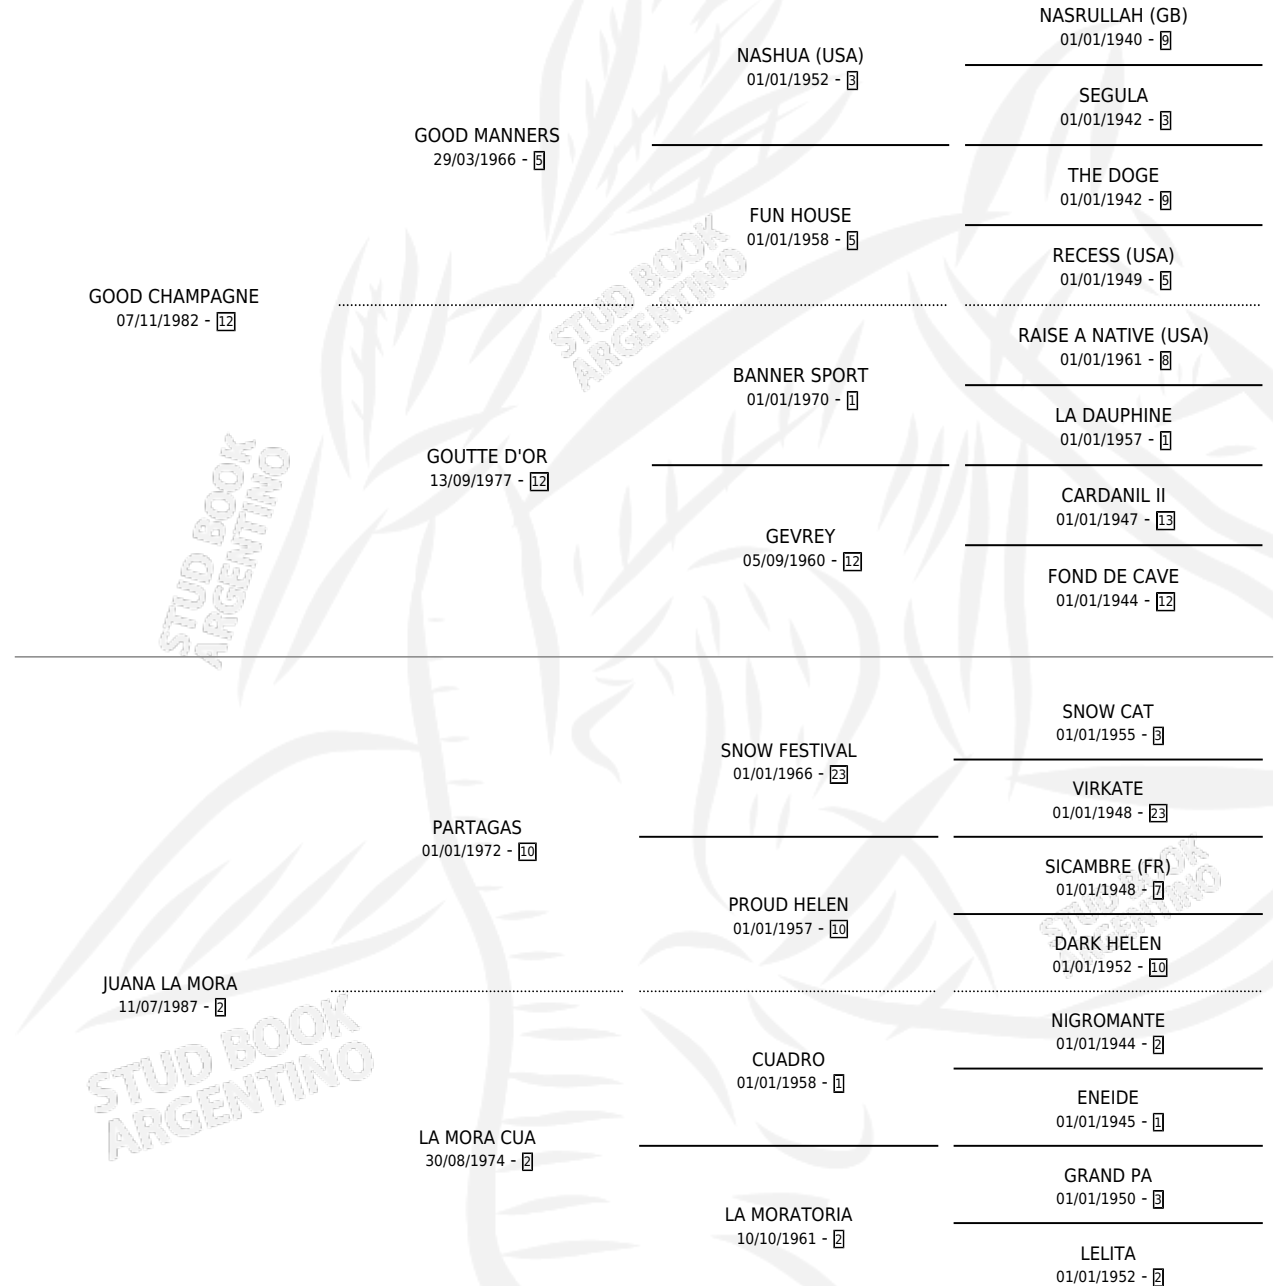

LA MOROCHA

por **GOOD CHAMPAGNE** y **JUANA LA MORA** por **PARTAGAS**

Argentina · Hembra · Zaino · SP · 11/10/1999
Familia 2-f · Volumen 37

ESTADO

TIPIFICACIÓN SANGUÍNEA	✓
TIPIFICACIÓN POR ADN	✓
PASAPORTE	X
IDENTIFICACIÓN POR MICROCHIP	X
REPRODUCTOR	✓

Lugar de nacimiento: Nimanor

Criador: Sin dato

~

HIJOS

	MACHOS	HEMBRAS
3 NACIERON	1	2
SIN ACTUACIONES		

PEDIGREE

S

mientos 3 / Efectividad 75.00%

PADRILLO	PRODUCTO	CRIADOR	1ER SERVICIO	ÚLTIMO SERVICIO
CANCHERO TOSS	MORENO TOSS (M A, 16/08/2009)	SIN DATO	25/08/2008	25/08/2008
LA MOROCHA	∅		18/10/2007	20/10/2007
Datos oficiales del Stud Book Argentino				
FINDER (USA)	LADY INCAUTA (H Z, 24/09/2007)	SIN DATO	17/10/2006	17/10/2006
SOUTHERN NUT	MOROCHA NUT (H Z, 05/10/2006)	SIN DATO	15/10/2005	15/10/2005