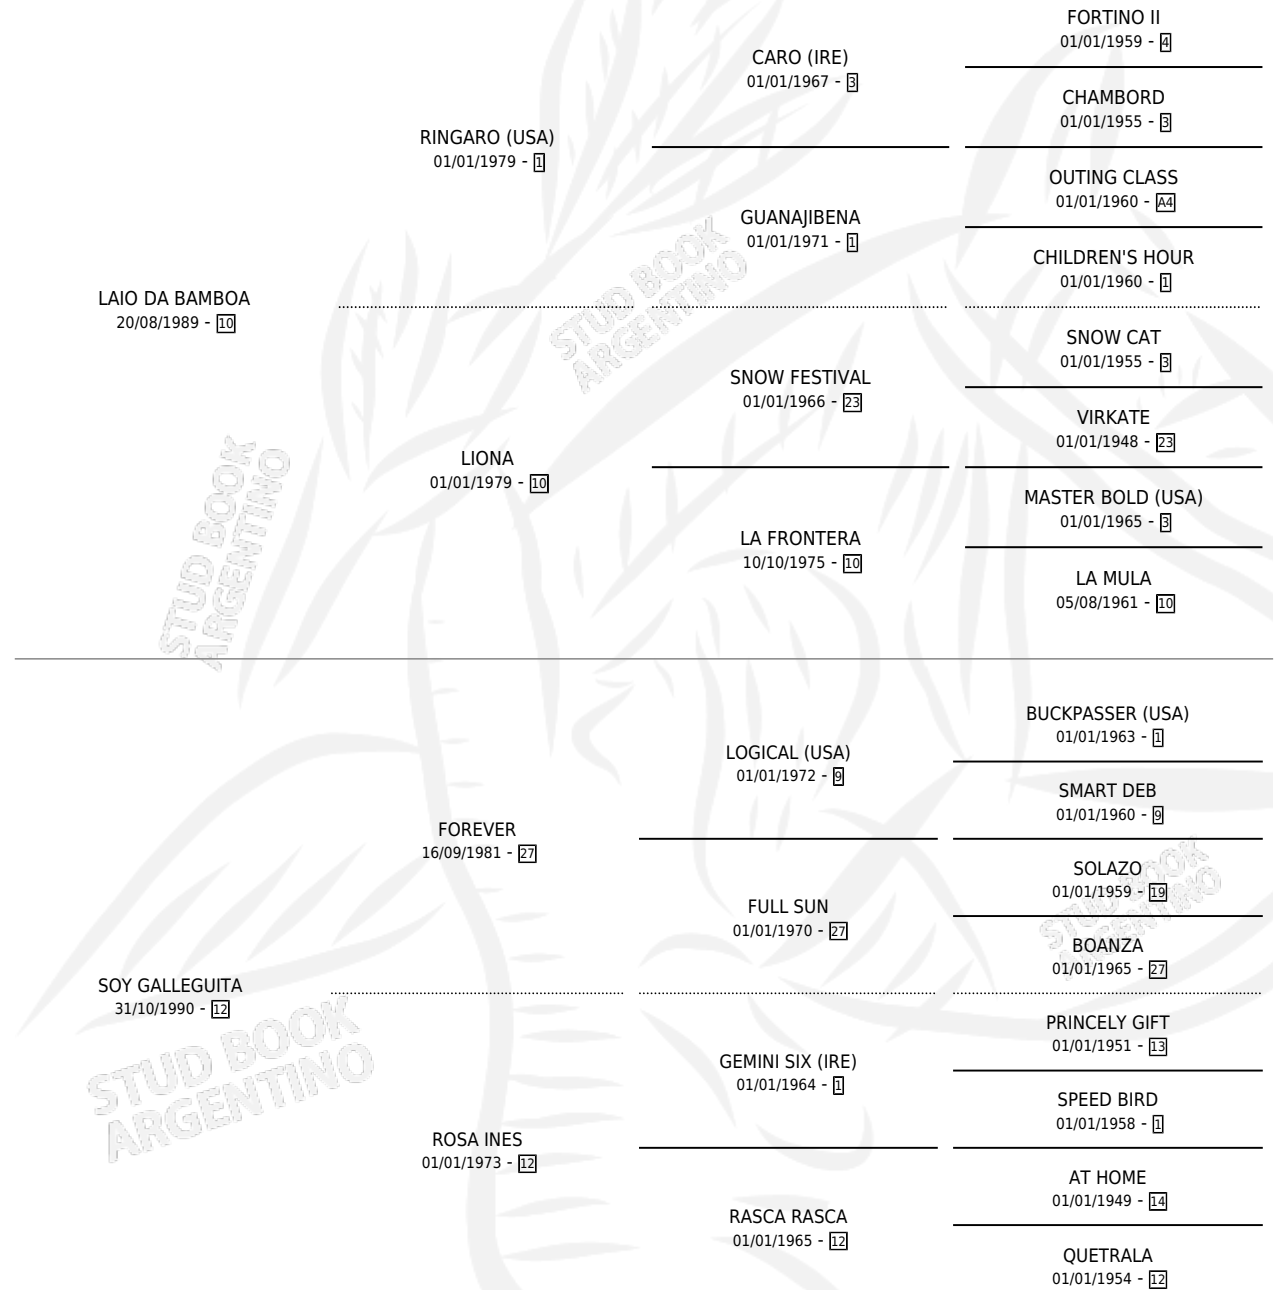

LILI LAY

por LAIO DA BAMBOA y SOY GALLEGUITA por FOREVER

Argentina · Hembra · Zaino · SP · 16/08/1999
Familia 12-c · Volumen 37

ESTADO

TIPIFICACIÓN SANGUÍNEA	X
TIPIFICACIÓN POR ADN	X
PASAPORTE	X
IDENTIFICACIÓN POR MICROCHIP	X
REPRODUCTOR	X

Lugar de nacimiento: La Blanca
Criador: Stieben Hector Edgardo

PEDIGREE

LILI LAY

Datos oficiales del Stud Book Argentino

Documento generado el 11/06/2026

studbook.org.ar