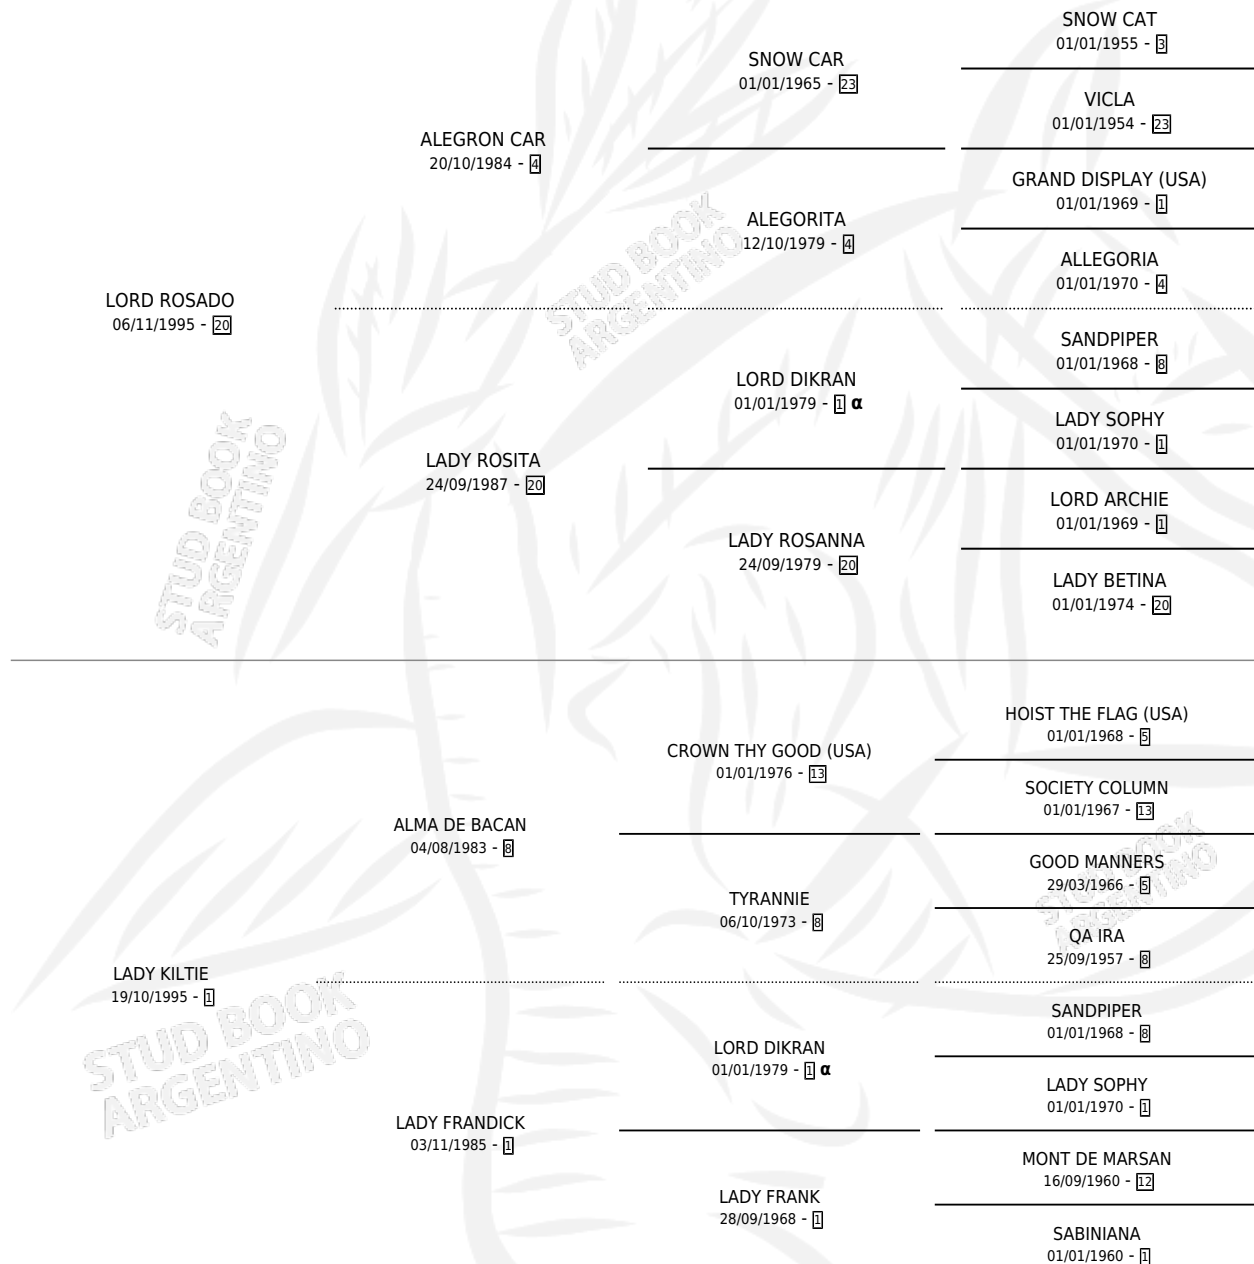

# LADY FRANTIC

por LORD ROSADO y LADY KILTIE por ALMA DE BACAN

Argentina · Hembra · Zaino Doradillo · SP · 15/10/1999  
Familia 1-j · Volumen 37

## ESTADO

TIPIFICACIÓN SANGUÍNEA	✓
TIPIFICACIÓN POR ADN	X
PASAPORTE	X
IDENTIFICACIÓN POR MICROCHIP	X
REPRODUCTOR	X

**Lugar de nacimiento:** La Fortuna

**Criador:** Sin dato

## PEDIGREE

INBREEDING : α