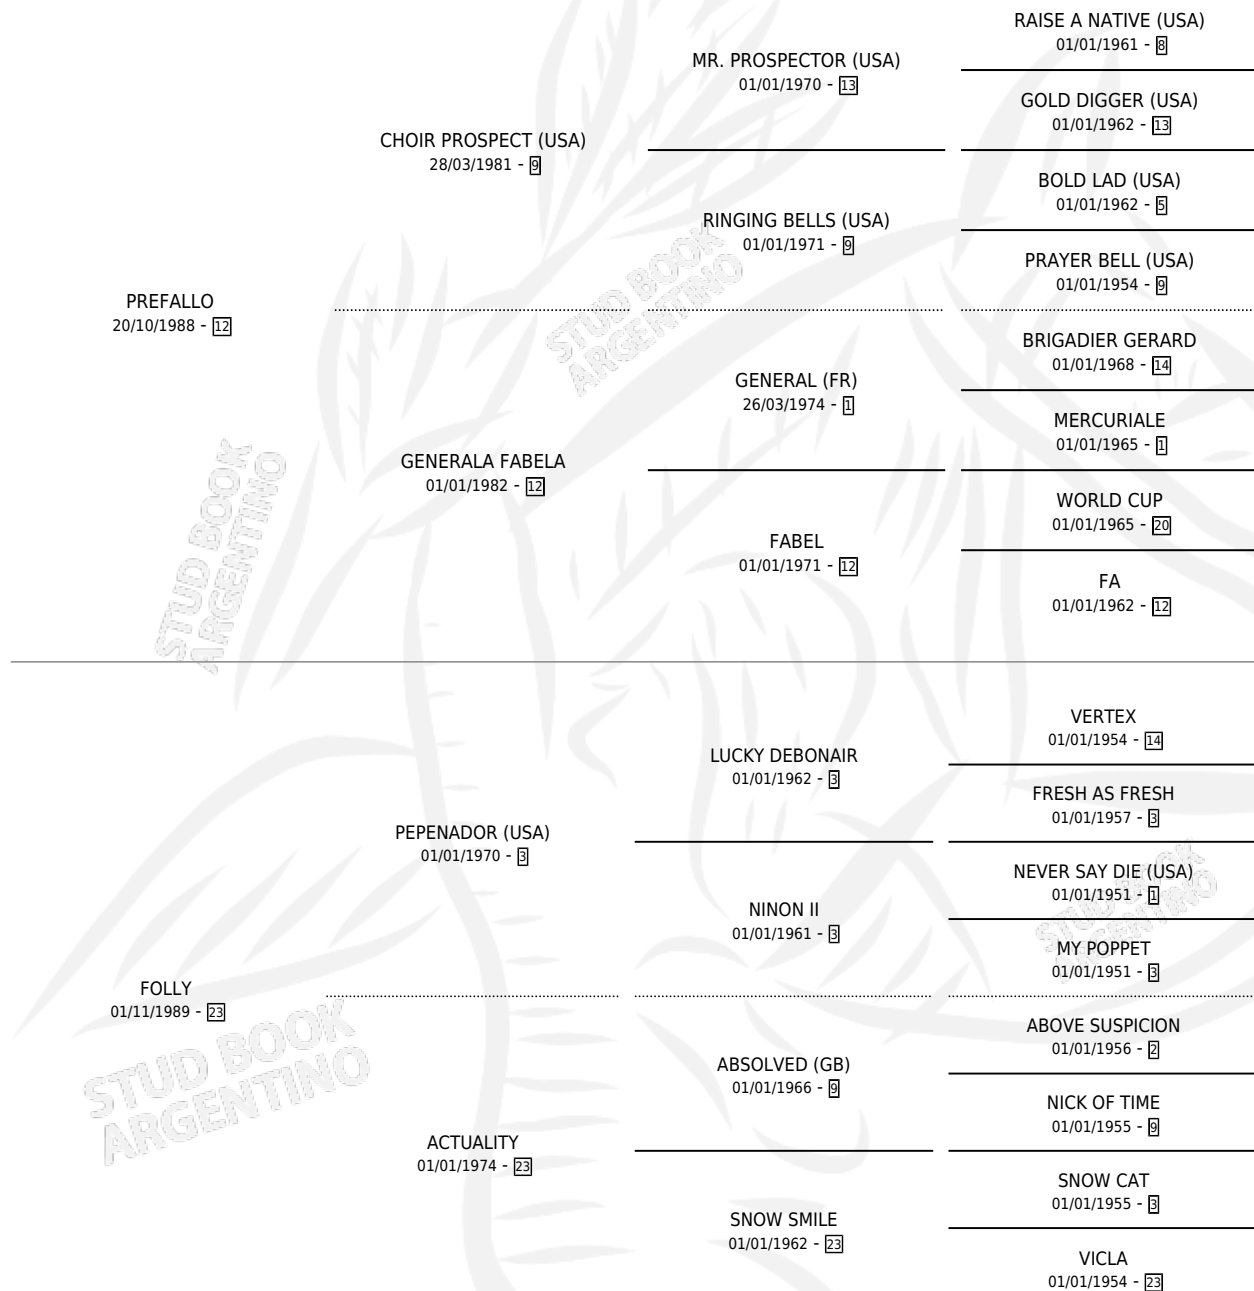

PREFALLADO

por **PREFALLO** y **FOLLY** por **PEPENADOR (USA)**

Argentina · Macho · Zaino · SP · 17/10/1999
Familia 23-a · Volumen 37

ESTADO

TIPIFICACIÓN SANGUÍNEA	✓
TIPIFICACIÓN POR ADN	X
PASAPORTE	X
IDENTIFICACIÓN POR MICROCHIP	X
REPRODUCTOR	X

Lugar de nacimiento: Campo particular

Criador: Mels Sara

PEDIGREE

CAMPAÑA

Solo carreras oficiales de Argentina

POR EDAD

EDAD	CC	1°	2°	3°	4°	5°	NP	CLC	CLG	CLCG1	CLGG1	IMPORTE	GANANCIA / CC
4 AÑOS	3	0	0	1	1	0	1	0	0	0	0	\$1,800	\$600
5 AÑOS	10	0	1	2	0	2	5	0	0	0	0	\$2,553	\$255
TOTALES	13	0	1	3	1	2	6	0	0	0	0	\$4,353	\$335
%		0.0%	7.7%	23.1%	7.7%	15.4%	46.2%	0.0%	0.0%	0.0%	0.0%		

Placés en San Isidro y Palermo en 13 carreras disputadas.

POR DISTANCIA

HIPODROMO	CC	1°	2°	3°	4°	5°	NP	CLC	CLG	CLCG1	CLGG1	IMPORTE
LA PLATA	1	0	0	0	0	0	1	0	0	0	0	\$0
1000 MTS	1	0	0	0	0	0	1	0	0	0	0	\$0
PALERMO	9	0	0	2	1	2	3	0	0	0	0	\$2,493
1000 MTS	6	0	0	2	0	1	2	0	0	0	0	\$1,773
1200 MTS	3	0	0	0	1	1	1	0	0	0	0	\$720
SAN ISIDRO	3	0	1	1	0	0	1	0	0	0	0	\$1,860
1200 MTS	2	0	1	1	0	0	0	0	0	0	0	\$1,860
1000 MTS	1	0	0	0	0	0	1	0	0	0	0	\$0