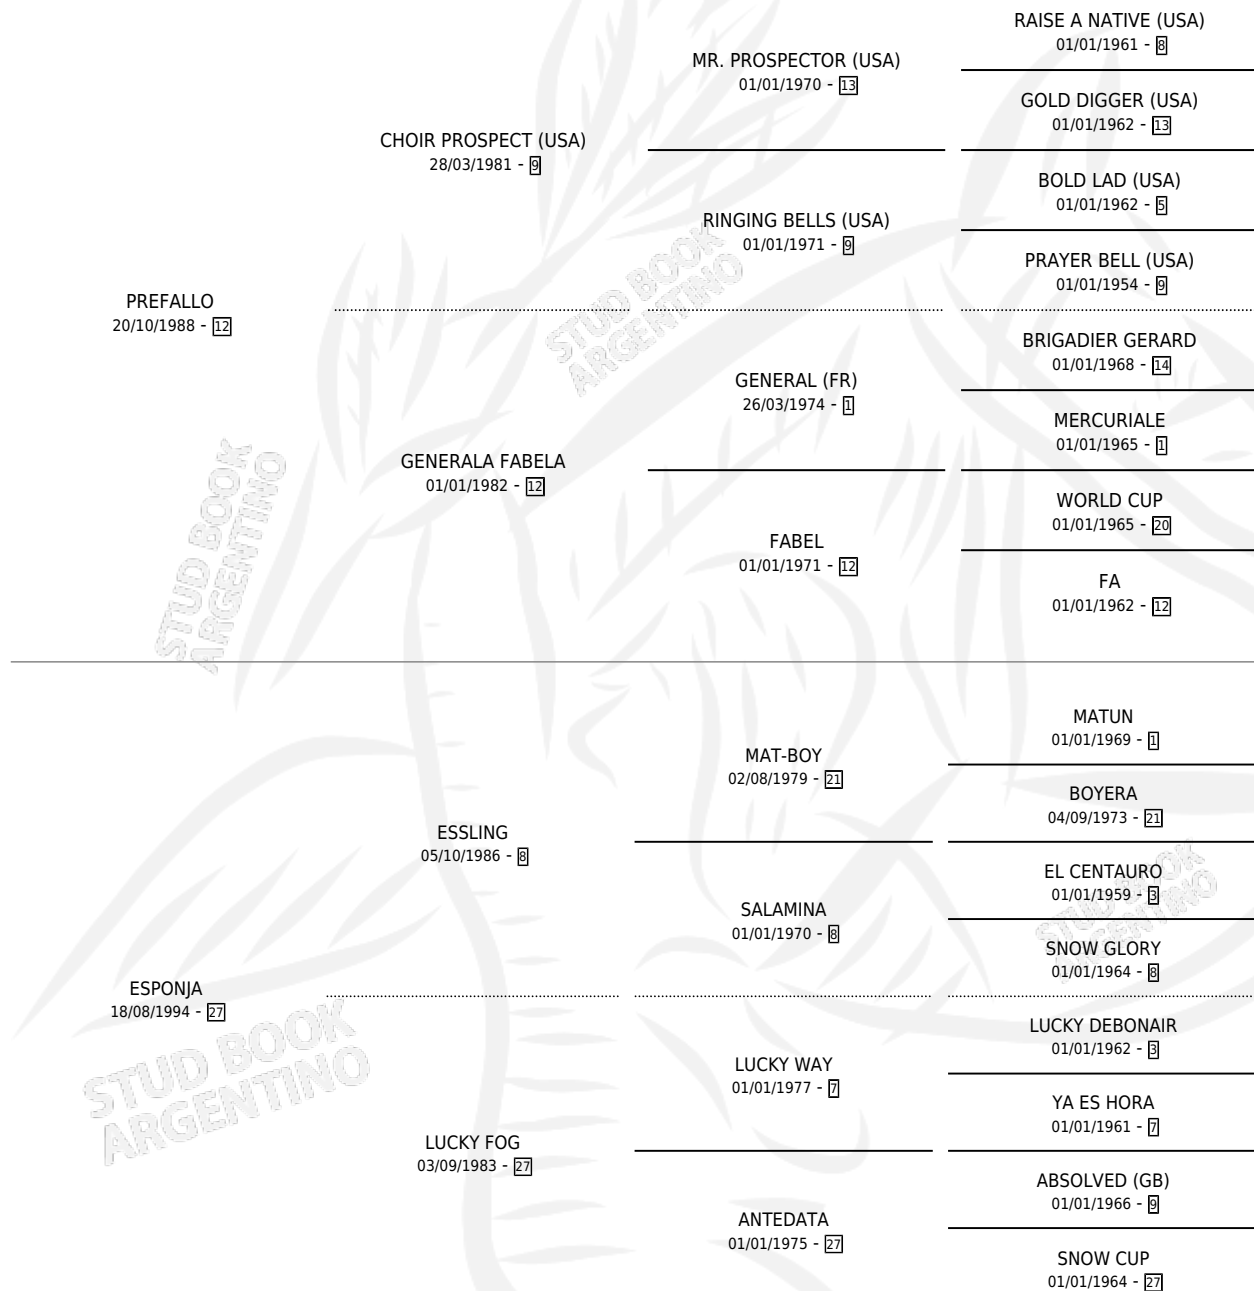

PREMARINA

por **PREFALLO** y **ESPONJA** por **ESSLING**

Argentina · Hembra · Zaino · SP · 21/09/1999
Familia 27-a · Volumen 37

ESTADO

TIPIFICACIÓN SANGUÍNEA	✓
TIPIFICACIÓN POR ADN	✓
PASAPORTE	X
IDENTIFICACIÓN POR MICROCHIP	X
REPRODUCTOR	✓

Lugar de nacimiento: Campo particular

Criador: Mels Sara

~

HIJOS

	MACHOS	HEMBRAS
5 NACIERON	1	4
1 CORRIERON	0	1

SIN ACTUACIONES

PEDIGREE

S

mientos 5 / Efectividad 83.33%

PADRILLO	PRODUCTO	CRIADOR	1ER SERVICIO	ÚLTIMO SERVICIO
KNOCK	∅		20/11/2014	24/11/2014
PREMARINA				
KNOCK	AUN ME RECUERDAS (H A, 23/11/2011)	MELS SARA	28/10/2010	21/11/2010
KNOCK	EL LOCO OSVALDO (M A, 19/10/2010)	MELS SARA	28/10/2009	28/10/2009
SUGESTIVO	BODITAS DE PLATA (H A, 20/10/2009)	MELS SARA	11/11/2008	13/11/2008
TURCO ZAINO	FALDA CORTA (H Z, 20/10/2008)	MELS SARA	10/11/2007	12/11/2007
SUGESTIVO	COMO UNA LOBA (H Z, 12/10/2007)	MELS SARA	15/11/2006	17/11/2006