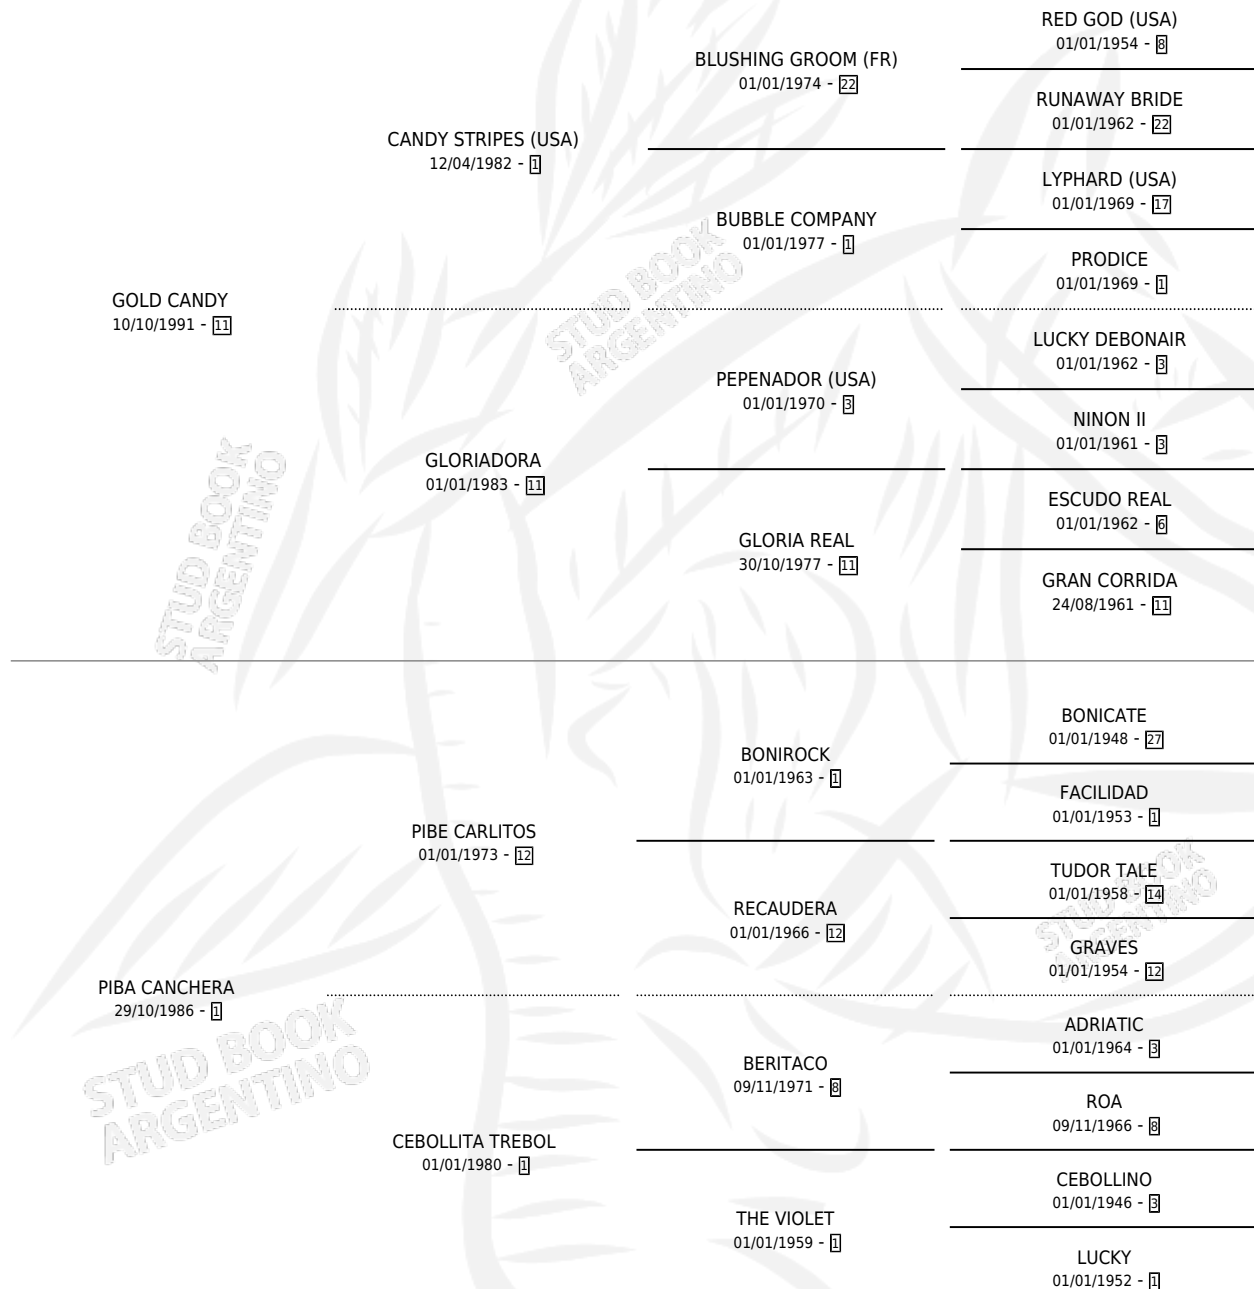

LA PIBA CANDY

por **GOLD CANDY** y **PIBA CANCHERA** por **PIBE CARLITOS**

Argentina · Hembra · Alazan · SP · 05/11/1999
Familia 1 · Volumen 37

ESTADO

TIPIFICACIÓN SANGUÍNEA	✓
TIPIFICACIÓN POR ADN	✓
PASAPORTE	X
IDENTIFICACIÓN POR MICROCHIP	X
REPRODUCTOR	✓

Lugar de nacimiento: El Rancho Grande

Criador: Sin dato

~

HIJOS

	MACHOS	HEMBRAS
4 NACIERON	1	3
1 CORRIERON	0	1
1 GANARON	0	1
0 GANADORES CL	0 GANADORES GR	0 GANADORES G1

PEDIGREE