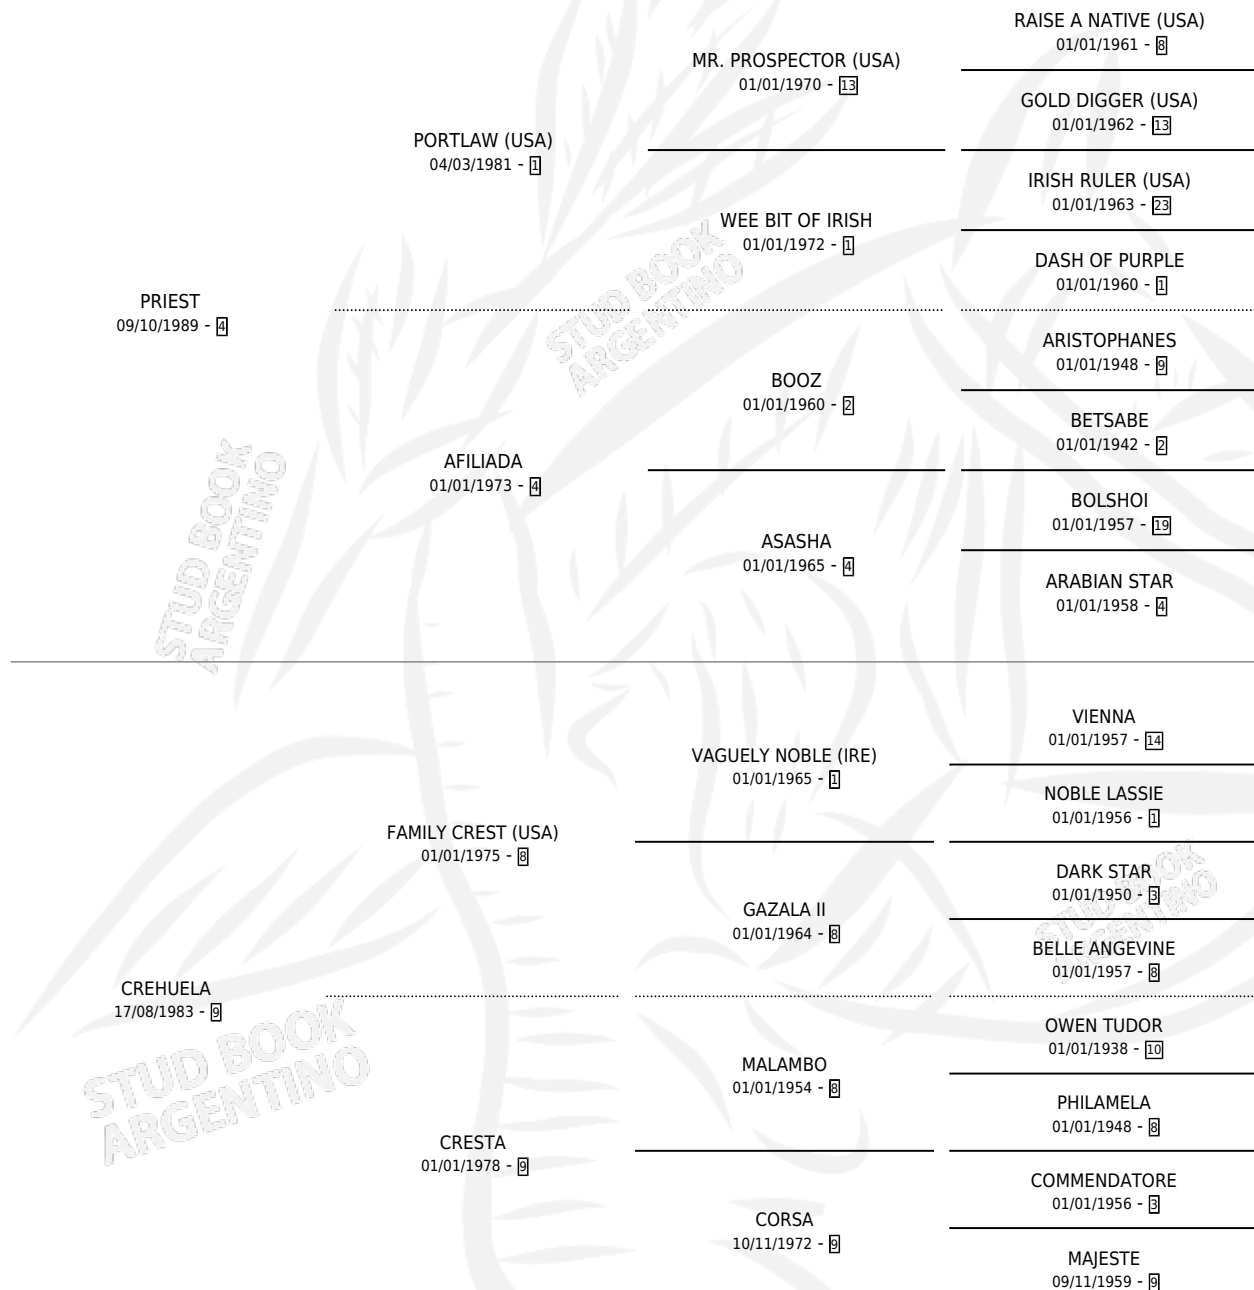

HUELPRIES

por PRIEST y CREHUELA por FAMILY CREST (USA)

Argentina · Macho · Zaino · SP · 20/10/1999
Familia 9-g · Volumen 37

ESTADO

TIPIFICACIÓN SANGUÍNEA	✓
TIPIFICACIÓN POR ADN	X
PASAPORTE	X
IDENTIFICACIÓN POR MICROCHIP	X
REPRODUCTOR	X

Lugar de nacimiento: Campo particular

Criador: Sin dato

PEDIGREE

HUELPRIES

Datos oficiales del Stud Book Argentino

Documento generado el 03/05/2026

studbook.org.ar