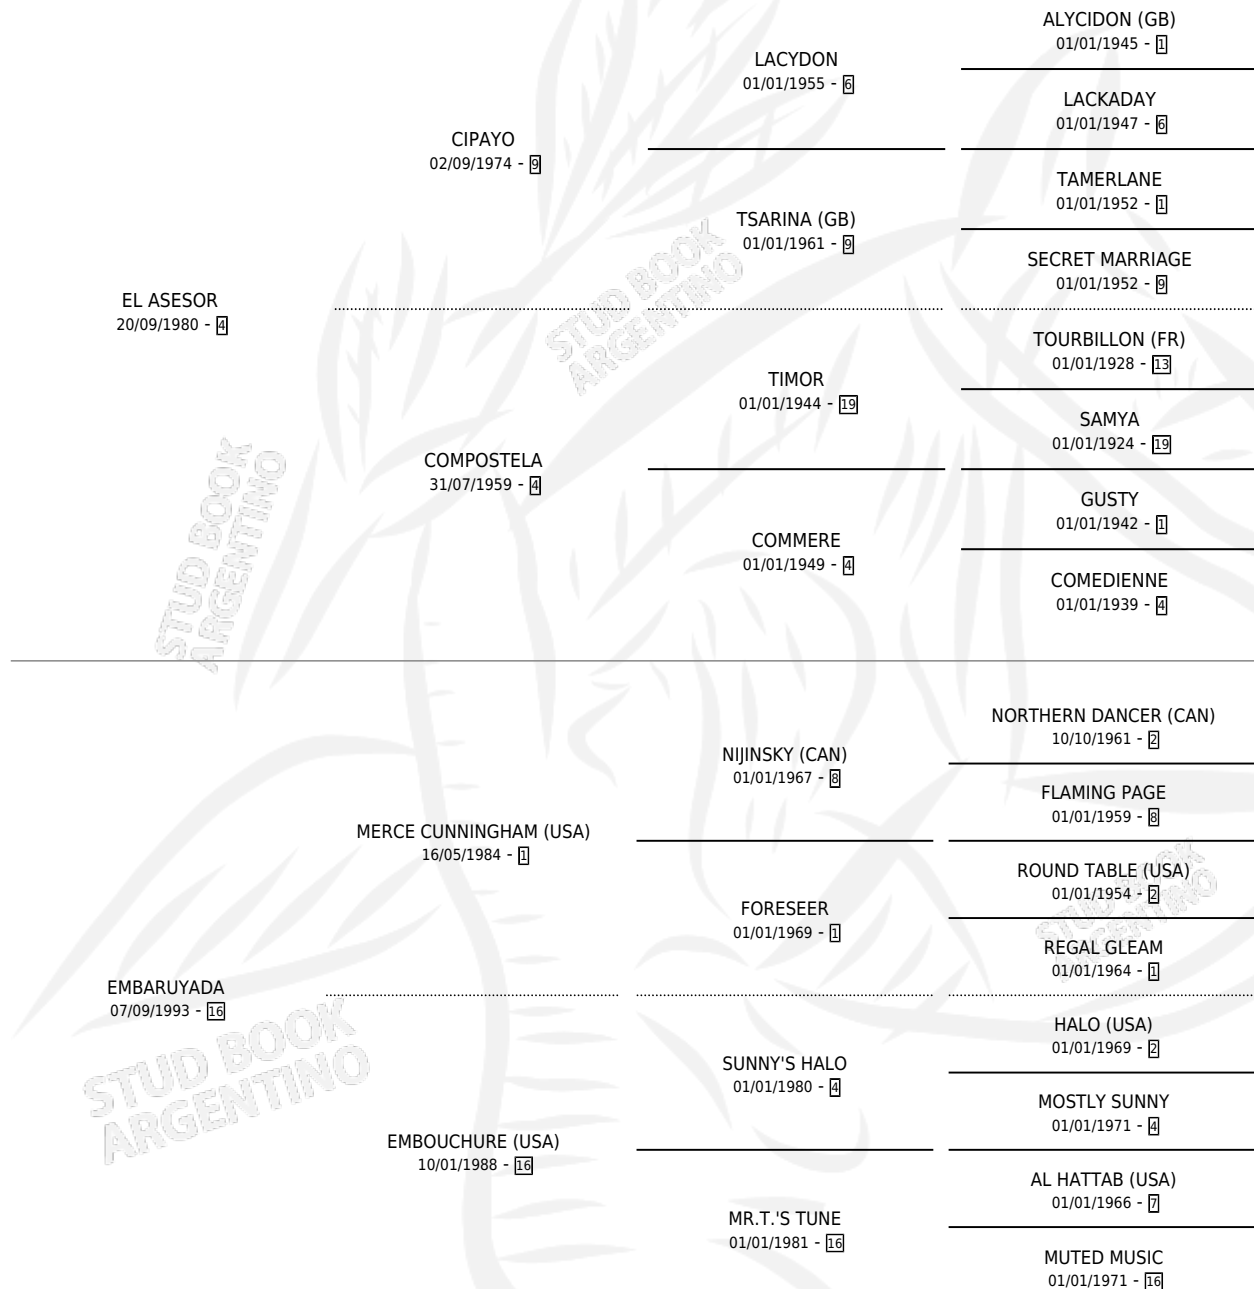

ESMAGADA

por **EL ASESOR** y **EMBARUYADA** por **MERCE CUNNINGHAM (USA)**

Argentina · Hembra · Tordillo · SP · 04/11/1999
Familia 16-c · Volumen 37

ESTADO

TIPIFICACIÓN SANGUÍNEA	✓
TIPIFICACIÓN POR ADN	✓
PASAPORTE	X
IDENTIFICACIÓN POR MICROCHIP	X
REPRODUCTOR	✓

Lugar de nacimiento: Campo particular
Criador: Sin dato

~

HIJOS

	MACHOS	HEMBRAS
7 NACIERON	6	1
4 CORRIERON	4	0
2 GANARON	2	0
0 GANADORES CL	0 GANADORES GR	0 GANADORES G1

PEDIGREE

CAMPAÑA

Solo carreras oficiales de Argentina