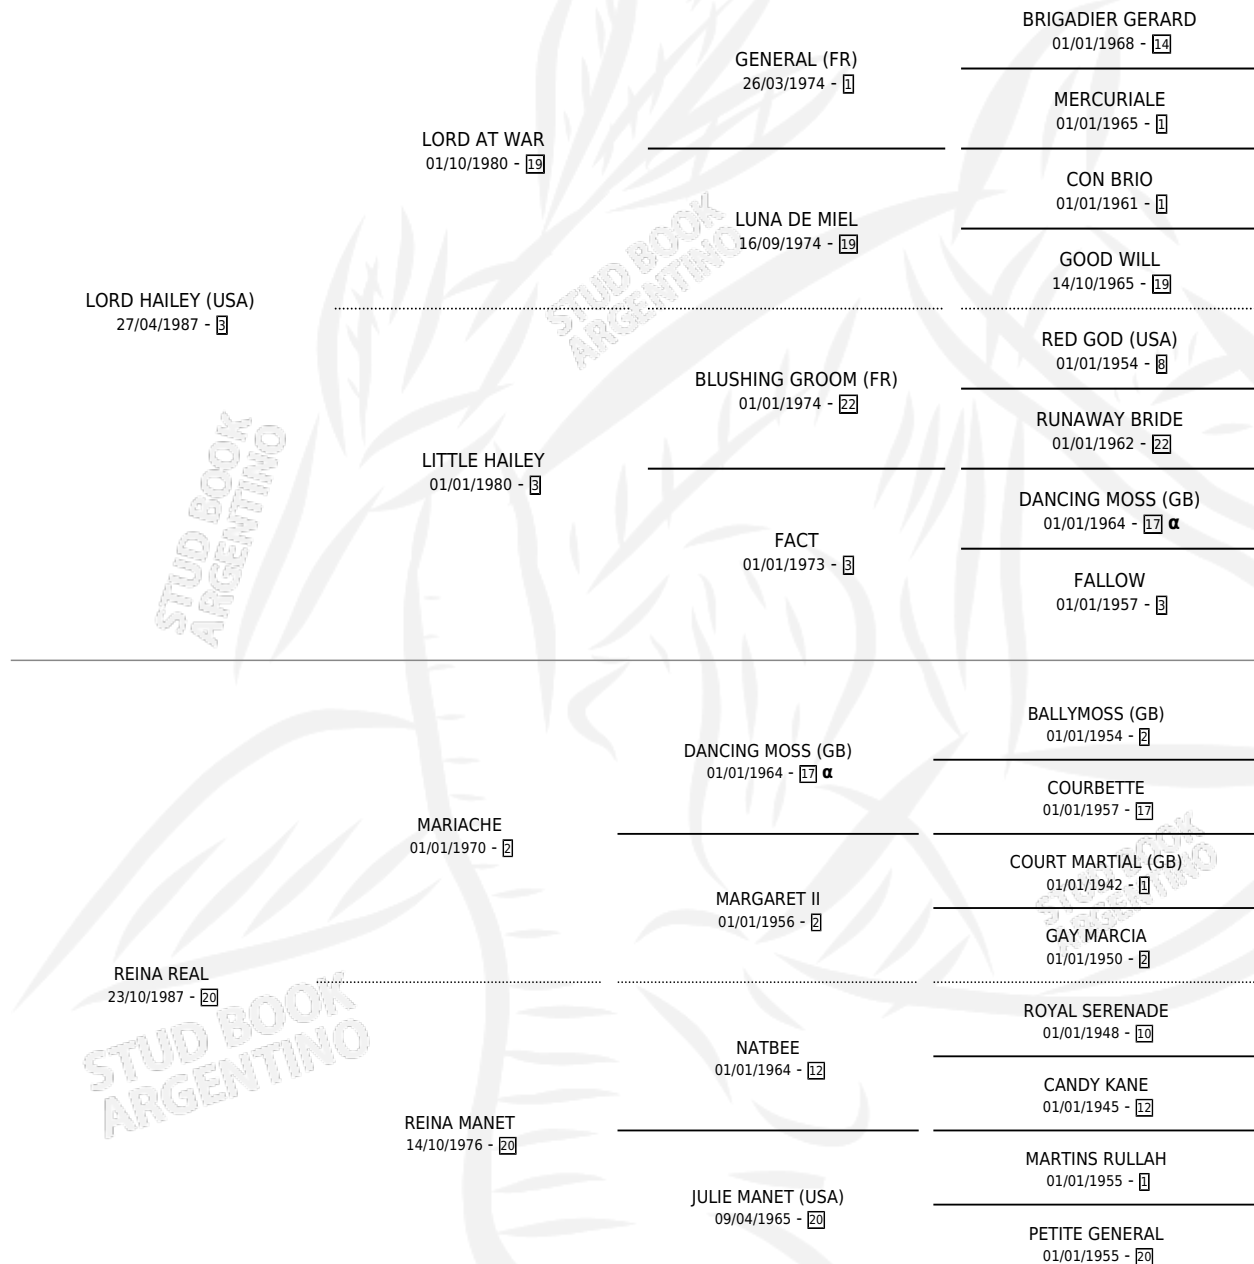

LADY FLORIDA

por LORD HAILEY (USA) y REINA REAL por MARIACHE

Argentina · Hembra · Alazan · SP · 09/09/1999
Familia 20-a · Volumen 37

ESTADO

TIPIFICACIÓN SANGUÍNEA	✓
TIPIFICACIÓN POR ADN	X
PASAPORTE	X
IDENTIFICACIÓN POR MICROCHIP	X
REPRODUCTOR	X

Lugar de nacimiento: Epu Hueney

Criador: Sin dato

PEDIGREE

INBREEDING : α

LADY FLORIDA

Datos oficiales del Stud Book Argentino

Documento generado el 08/05/2026

studbook.org.ar