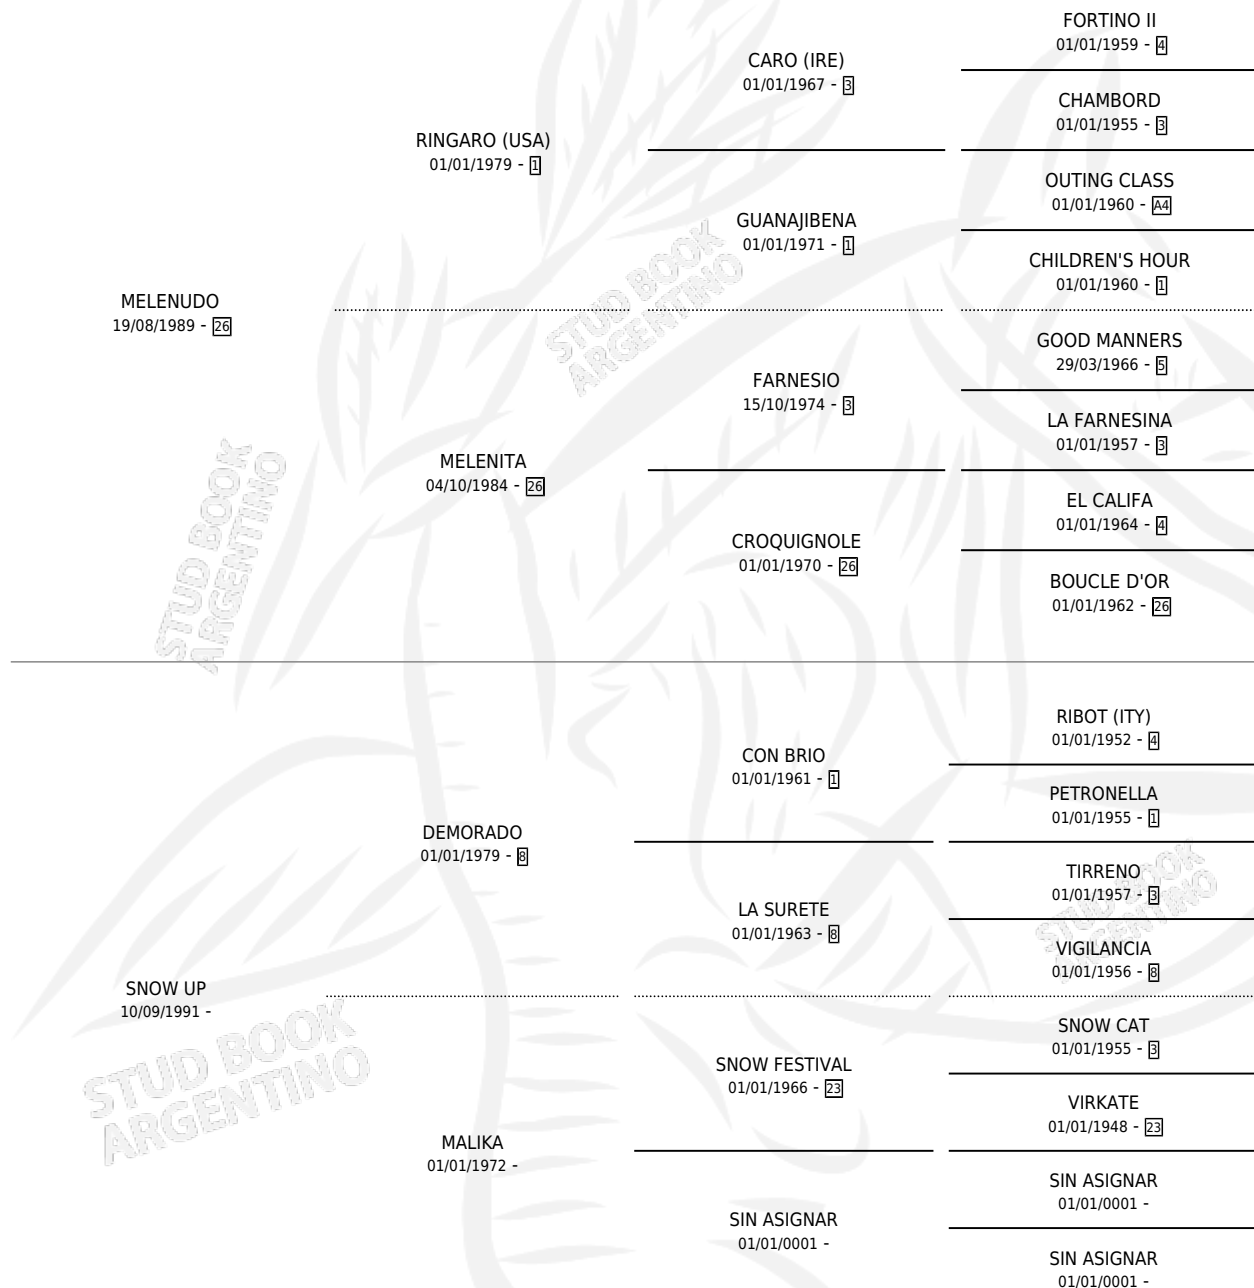

BRIOSO SNOW

por MELENUDO y SNOW UP por DEMORADO

Argentina · Macho · Tordillo · SP · 10/10/1999
Familia · Volumen 37

ESTADO

| | |
|------------------------------|---|
| TIPIFICACIÓN SANGUÍNEA | ✓ |
| TIPIFICACIÓN POR ADN | X |
| PASAPORTE | X |
| IDENTIFICACIÓN POR MICROCHIP | X |
| REPRODUCTOR | X |

Lugar de nacimiento: Epu Hueney

Criador: Sin dato

PEDIGREE

BRIOSO SNOW

Datos oficiales del Stud Book Argentino

Documento generado el 12/05/2026

studbook.org.ar