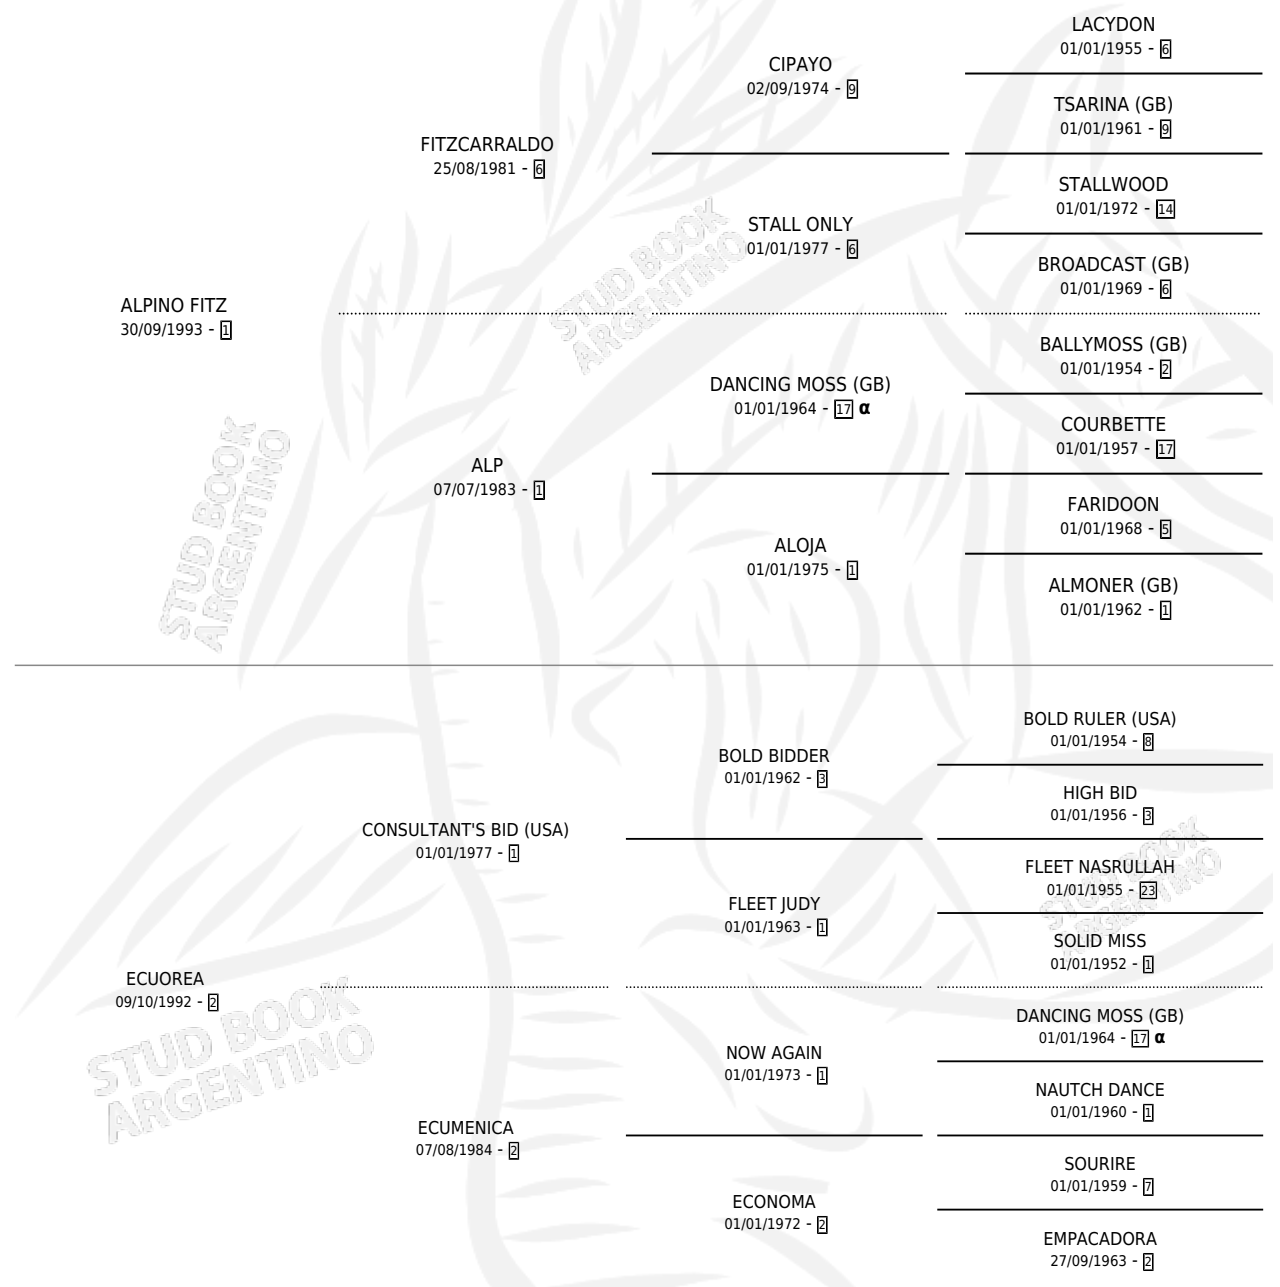

# SWEET FITZ

por **ALPINO FITZ** y **ECUOREA** por **CONSULTANT'S BID**  
(USA)

Argentina · Hembra · Tordillo · SP · 15/10/1999  
Familia 2-h · Volumen 37

## ESTADO

TIPIFICACIÓN SANGUÍNEA	✓
TIPIFICACIÓN POR ADN	✓
PASAPORTE	X
IDENTIFICACIÓN POR MICROCHIP	X
REPRODUCTOR	X

**Lugar de nacimiento:** Campo particular  
**Criador:** Sin dato

## PEDIGREE

INBREEDING : α

**EXPORTACIÓN / IMPORTACIÓN**

FECHA	MOVIMIENTO	PAÍS
19/02/2004	EXPORTADO	ESTADOS UNIDOS

~

**CAMPAÑA**

Solo carreras oficiales de Argentina