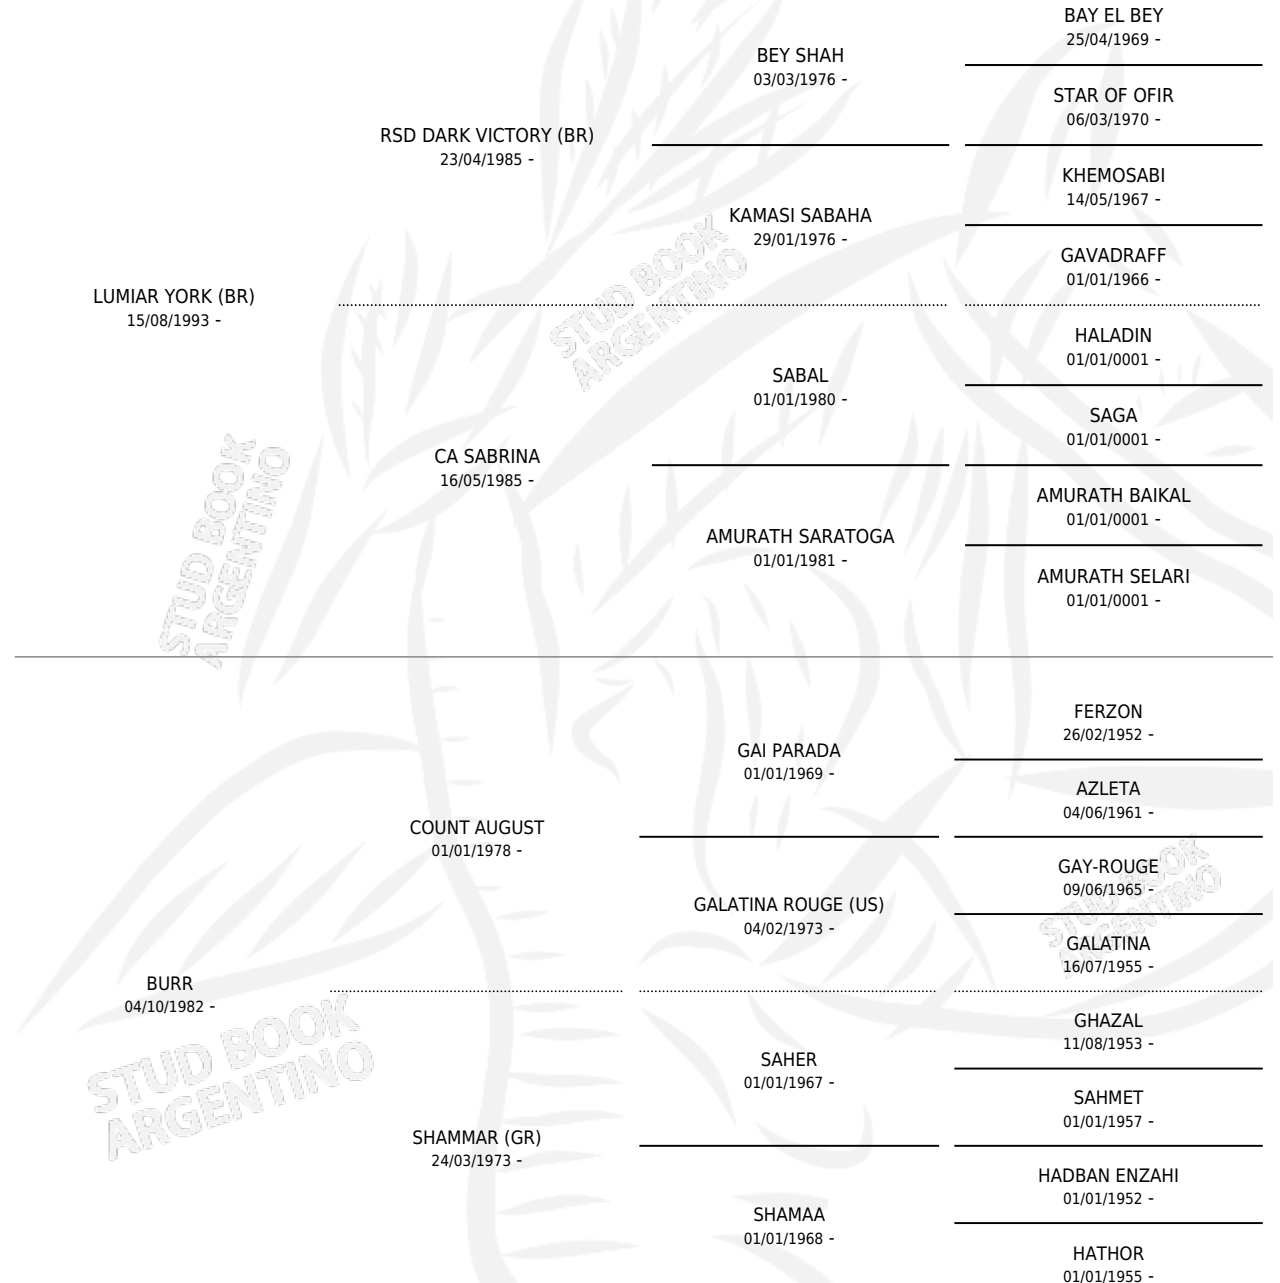

Lugar de nacimiento: El Berretin

Criador: El Berretin

~

HIJOS

	MACHOS	HEMBRAS
8 NACIERON	3	5
SIN ACTUACIONES		

PEDIGREE

S

cimientos 8 / Efectividad 61.54%