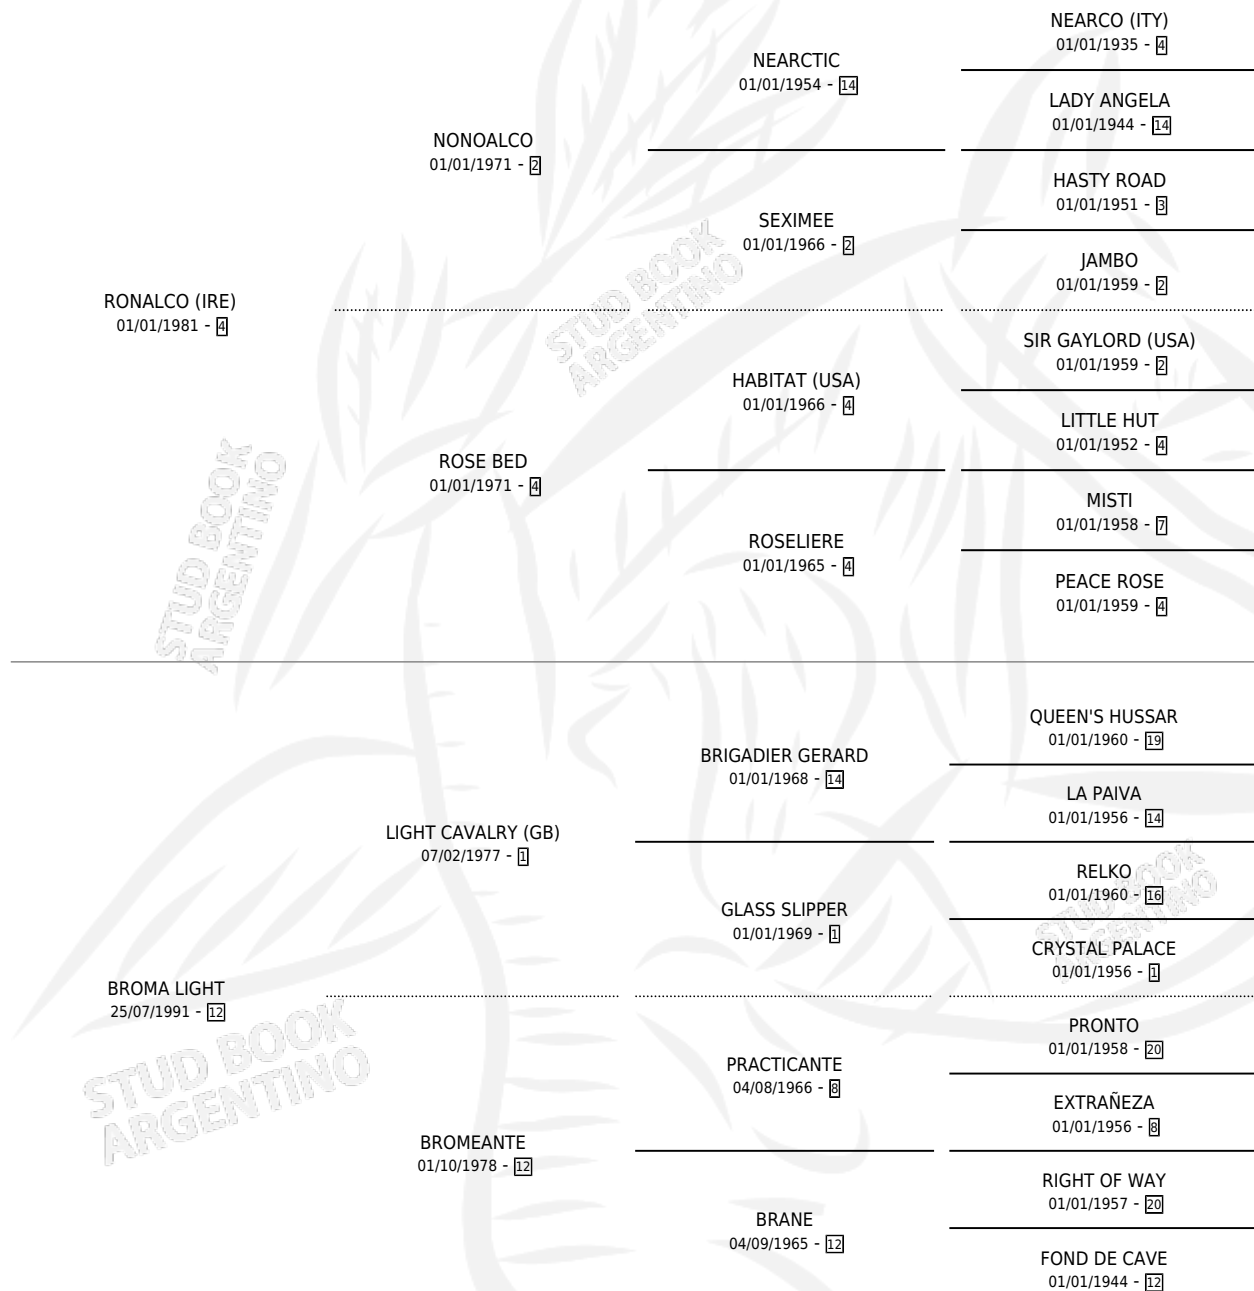

BRIGADA

por RONALCO (IRE) y BROMA LIGHT por LIGHT CAVALRY (GB)

Argentina · Hembra · Zaino · SP · 13/10/1999
Familia 12-d · Volumen 37

ESTADO

TIPIFICACIÓN SANGUÍNEA	X
TIPIFICACIÓN POR ADN	X
PASAPORTE	X
IDENTIFICACIÓN POR MICROCHIP	X
REPRODUCTOR	X

Lugar de nacimiento: Alentue
Criador: Alentue

PEDIGREE

BRIGADA

Datos oficiales del Stud Book Argentino

Documento generado el 02/05/2026

studbook.org.ar