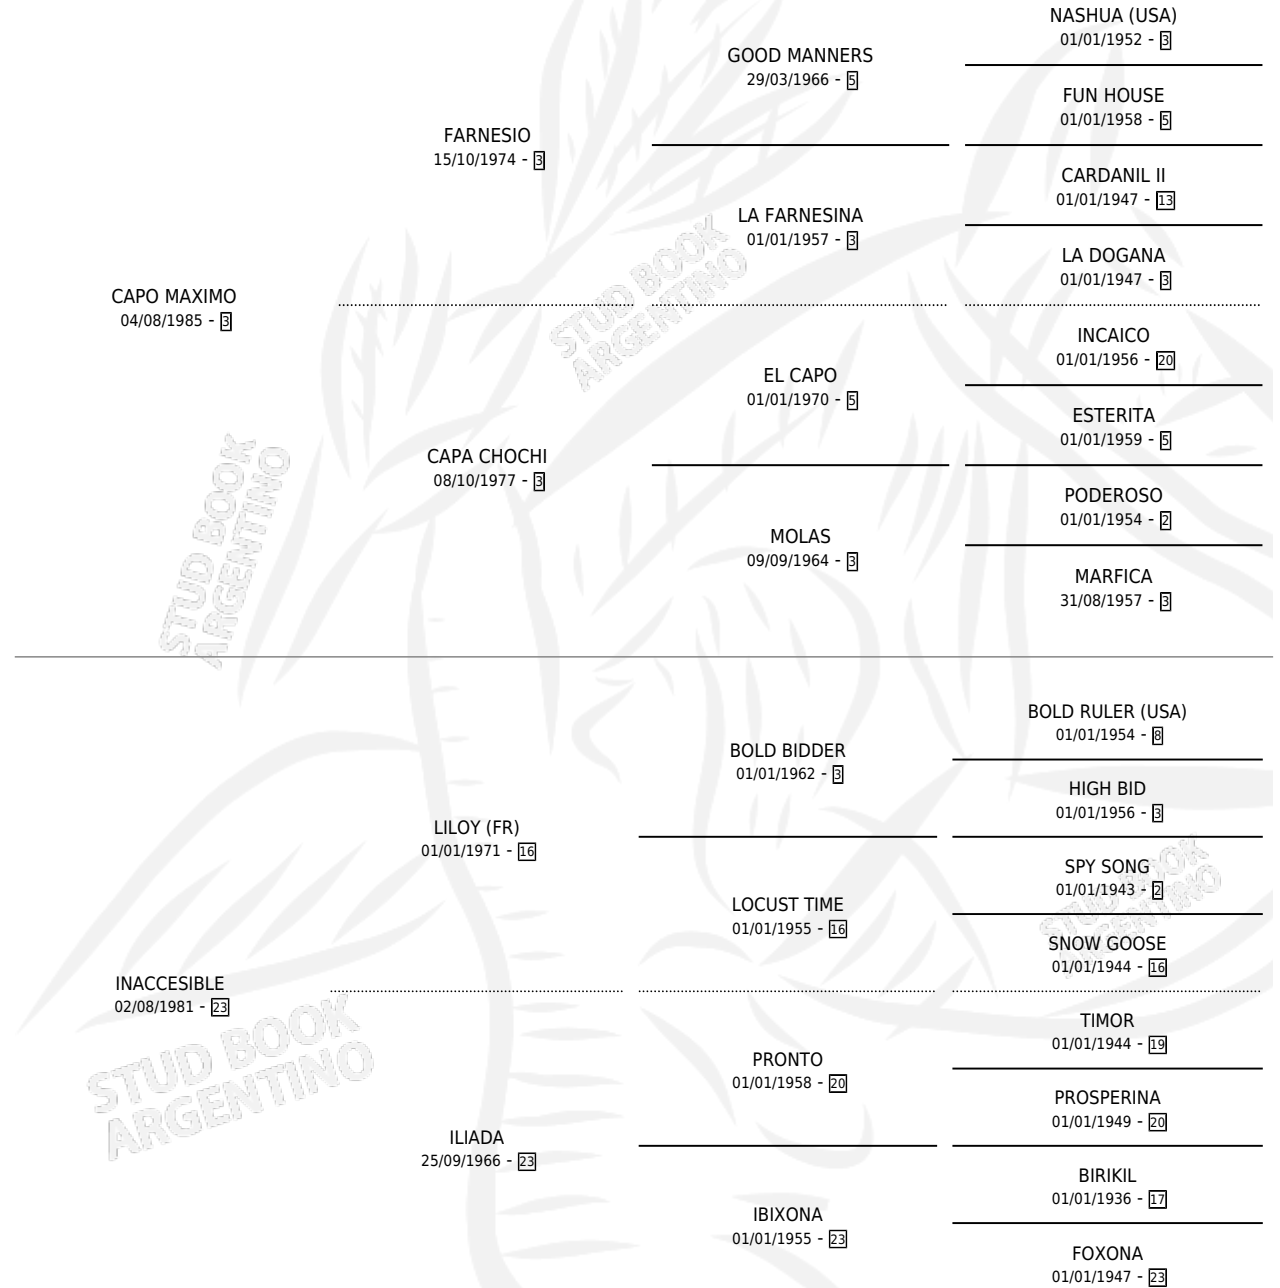

INSEPARABLE

por CAPO MAXIMO y INACCESIBLE por LILOY (FR)

Argentina · Hembra · Alazan · SP · 26/10/1999
Familia 23-a · Volumen 37

ESTADO

TIPIFICACIÓN SANGUÍNEA	✓
TIPIFICACIÓN POR ADN	X
PASAPORTE	X
IDENTIFICACIÓN POR MICROCHIP	X
REPRODUCTOR	✓

Lugar de nacimiento: Abolengo

Criador: Abolengo

~

HIJOS

	MACHOS	HEMBRAS
1 NACIERON	0	1
SIN ACTUACIONES		

PEDIGREE

S

mientos 1 / Efectividad 33.33%