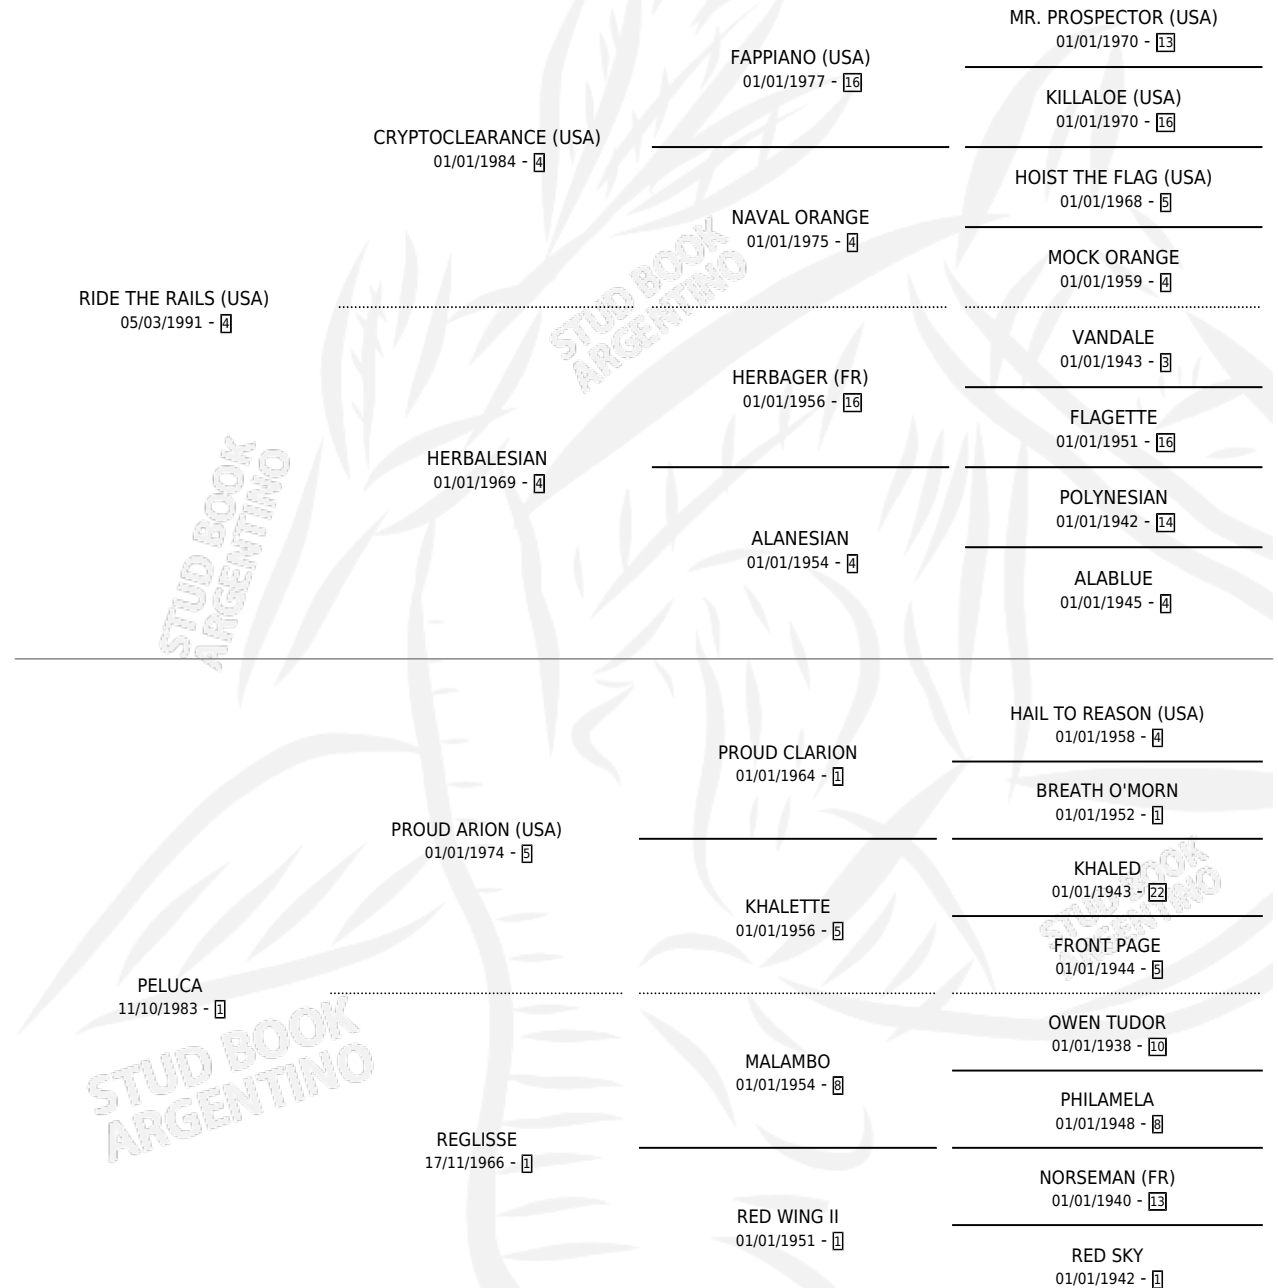

PELUSINHA

por **RIDE THE RAILS (USA)** y **PELUCA** por **PROUD ARION (USA)**

Argentina · Hembra · Zaino · SP · 27/10/1999
Familia 1-s · Volumen 37

ESTADO

TIPIFICACIÓN SANGUÍNEA	✓
TIPIFICACIÓN POR ADN	X
PASAPORTE	X
IDENTIFICACIÓN POR MICROCHIP	X
REPRODUCTOR	X

Lugar de nacimiento: Abolengo

Criador: Abolengo

PEDIGREE

CAMPAÑA

Solo carreras oficiales de Argentina

POR EDAD

EDAD	CC	1°	2°	3°	4°	5°	NP	CLC	CLG	CLCG1	CLGG1	IMPORTE	GANANCIA / CC
2 AÑOS	4	0	0	1	2	0	1	0	0	0	0	\$1,143	\$286
3 AÑOS	1	0	0	0	0	0	1	0	0	0	0	\$0	\$0
TOTALES	5	0	0	1	2	0	2	0	0	0	0	\$1,143	\$229
%		0.0%	0.0%	20.0%	40.0%	0.0%	40.0%	0.0%	0.0%	0.0%	0.0%		

Placés en La Plata en 5 carreras disputadas.

POR DISTANCIA

HIPODROMO	CC	1°	2°	3°	4°	5°	NP	CLC	CLG	CLCG1	CLGG1	IMPORTE
LA PLATA	5	0	0	1	2	0	2	0	0	0	0	\$1,143
1400 MTS	3	0	0	1	1	0	1	0	0	0	0	\$861
1300 MTS	2	0	0	0	1	0	1	0	0	0	0	\$282