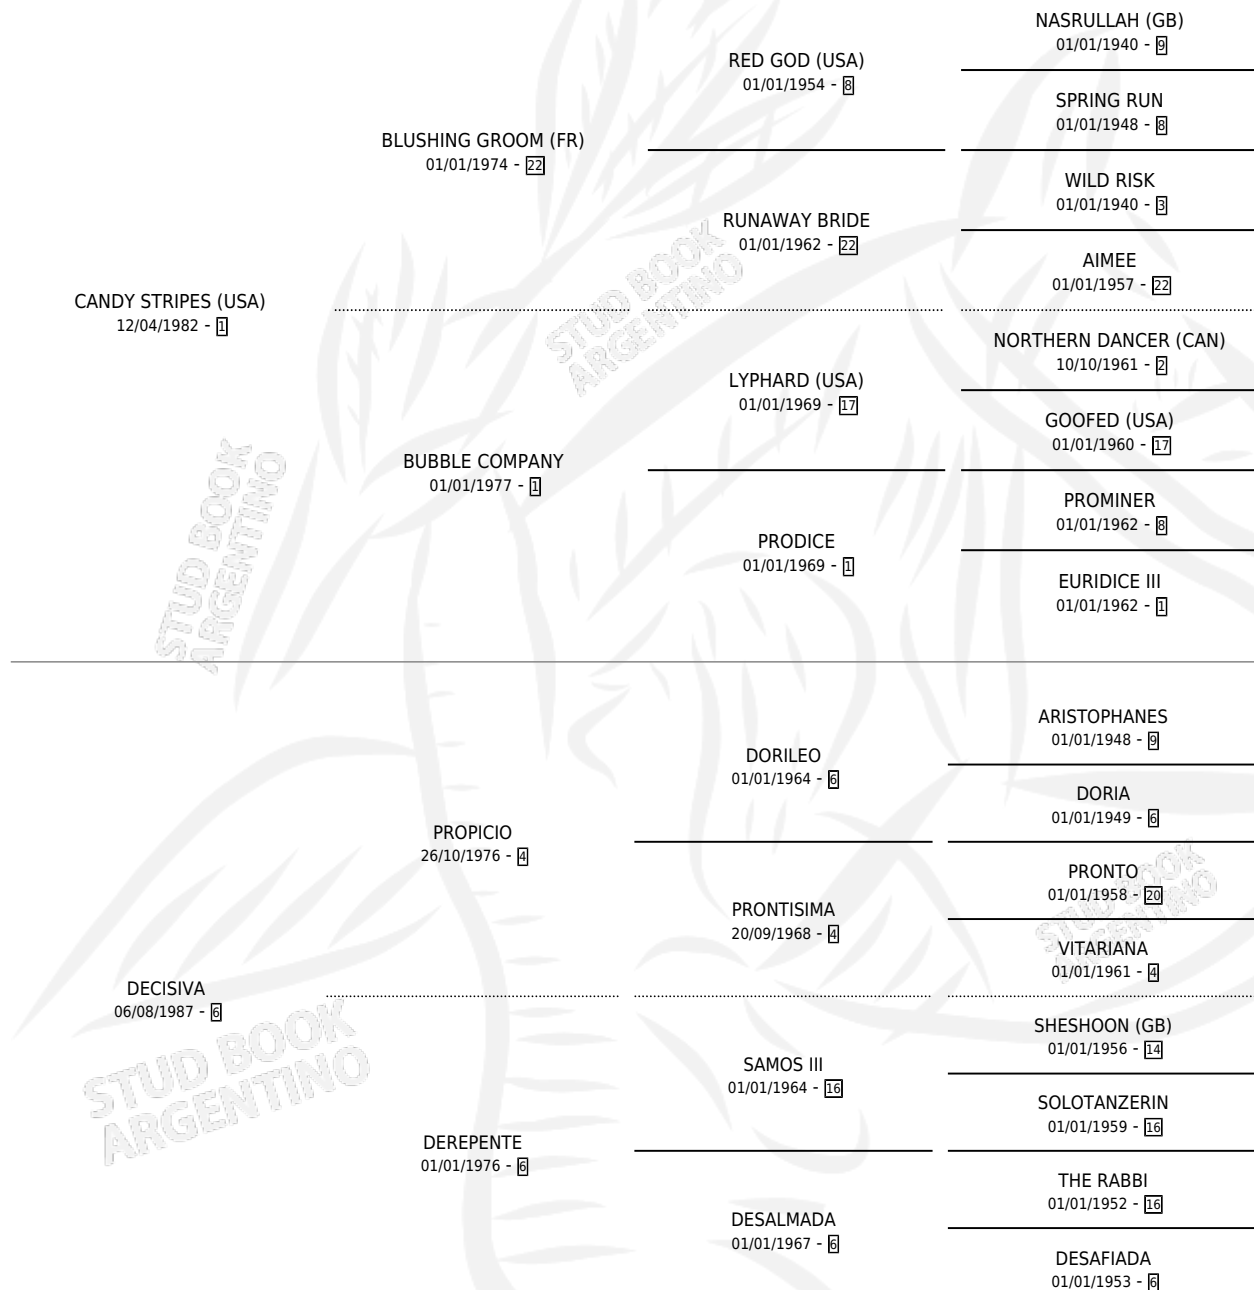

DELICATESSEN

por **CANDY STRIPES (USA)** y **DECISIVA** por **PROPICIO**

Argentina · Hembra · Alazan · SP · 30/10/1999
Familia 6-a · Volumen 37

ESTADO

TIPIFICACIÓN SANGUÍNEA	✓
TIPIFICACIÓN POR ADN	✓
PASAPORTE	X
IDENTIFICACIÓN POR MICROCHIP	X
REPRODUCTOR	✓

Lugar de nacimiento: Abolengo

Criador: Abolengo

~

HIJOS

	MACHOS	HEMBRAS
11 NACIERON	4	7
10 CORRIERON	4	6
8 GANARON	3	5
0 GANADORES CL	0 GANADORES GR	0 GANADORES G1

PEDIGREE