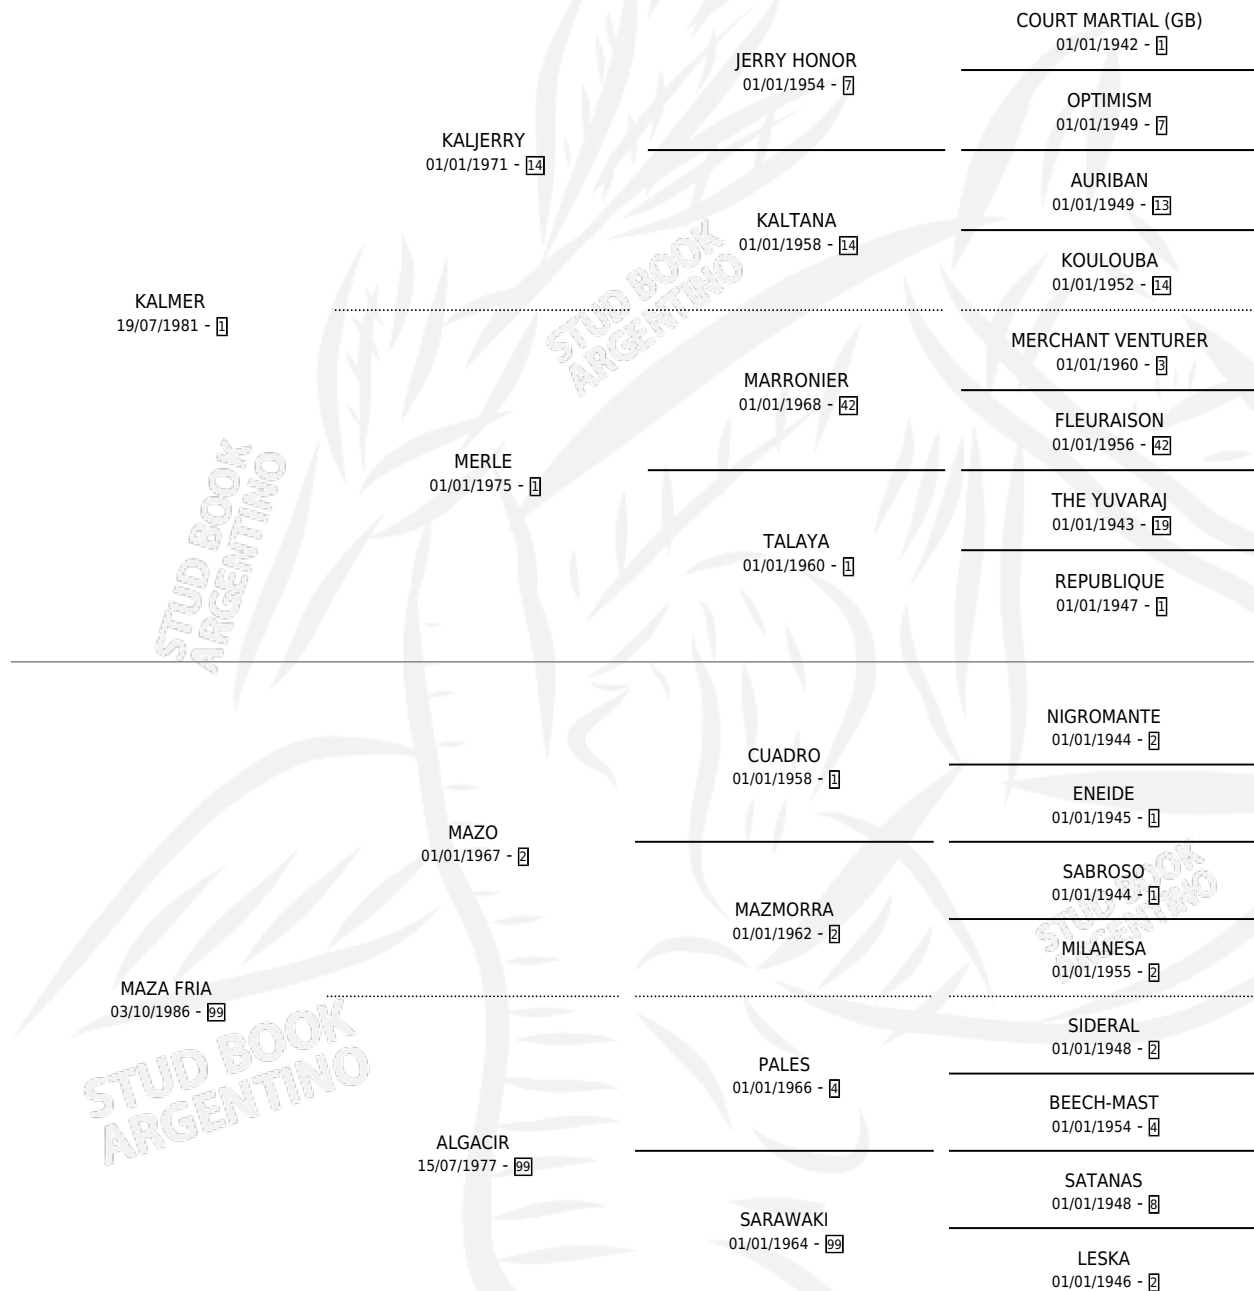

KALETO

por KALMER y MAZA FRIA por MAZO

Argentina · Macho · Alazan · SP · 14/09/1999
Familia 99 · Volumen 37

ESTADO

TIPIFICACIÓN SANGUÍNEA	X
TIPIFICACIÓN POR ADN	X
PASAPORTE	X
IDENTIFICACIÓN POR MICROCHIP	X
REPRODUCTOR	X

Lugar de nacimiento: Aguas Buenas
Criador: Sin dato

PEDIGREE

KALETO

Datos oficiales del Stud Book Argentino

Documento generado el 08/05/2026

studbook.org.ar