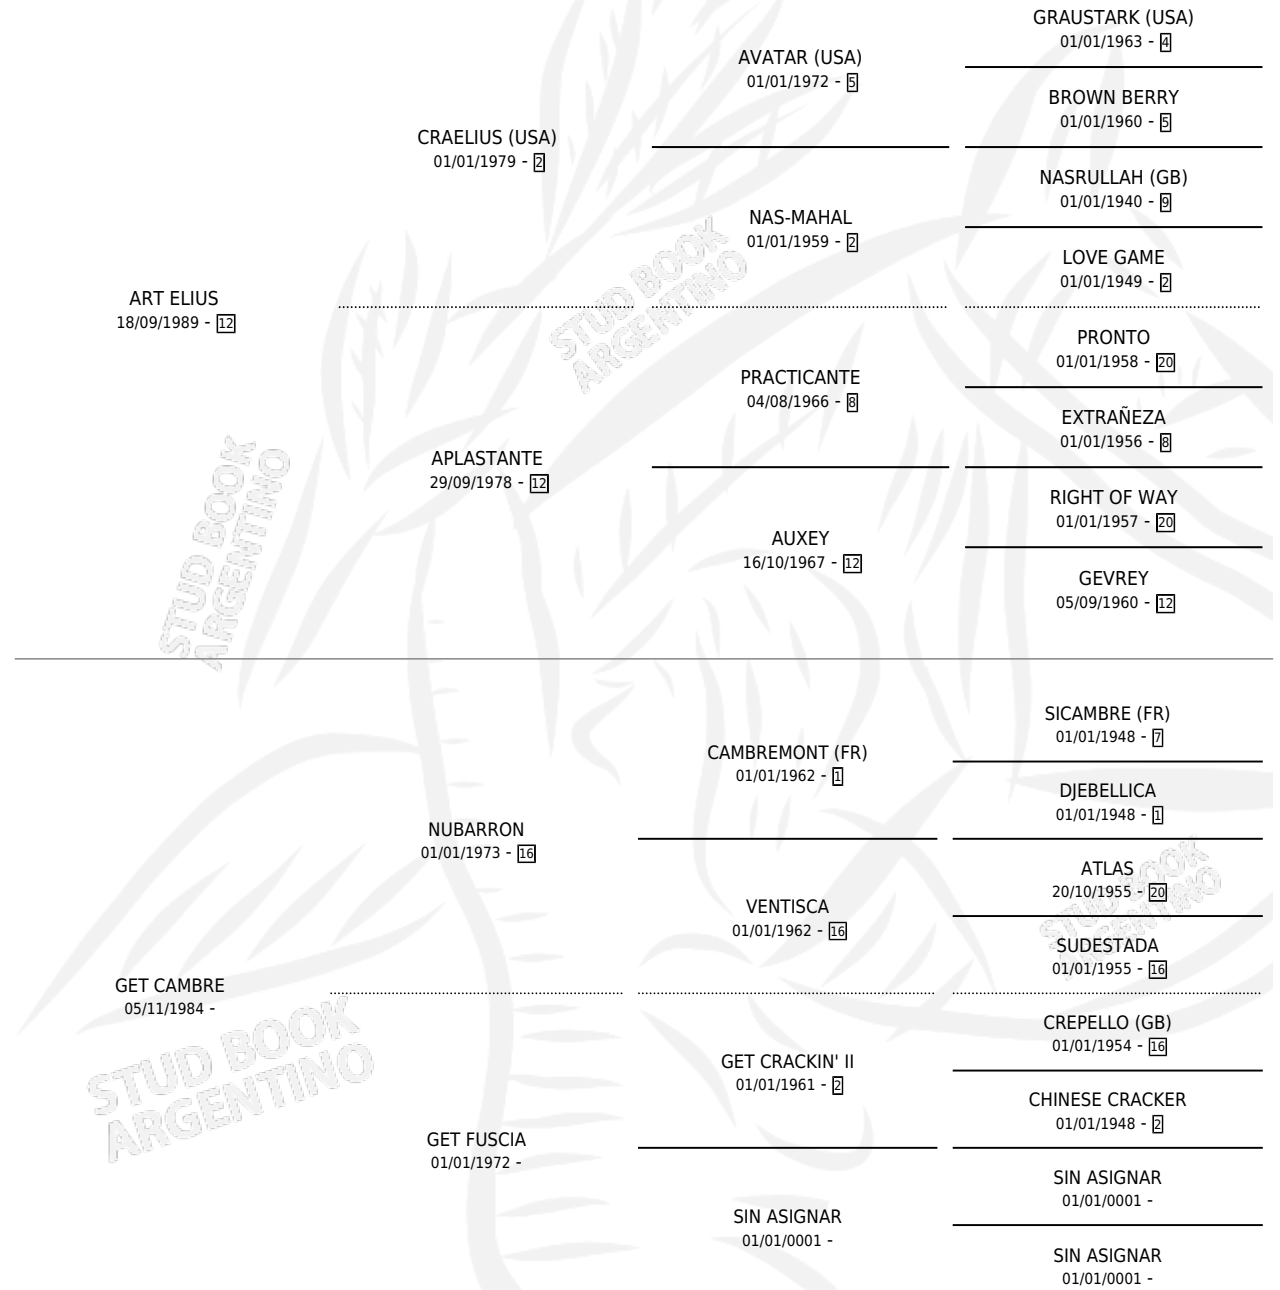

GET ELIUS

por ART ELIUS y GET CAMBRE por NUBARRON

Argentina · Macho · Zaino · SP · 28/10/1999
Familia · Volumen 37

ESTADO

TIPIFICACIÓN SANGUÍNEA	X
TIPIFICACIÓN POR ADN	X
PASAPORTE	X
IDENTIFICACIÓN POR MICROCHIP	X
REPRODUCTOR	X

Lugar de nacimiento: Costa Grande

Criador: Sin dato

PEDIGREE

GET ELIUS

Datos oficiales del Stud Book Argentino

Documento generado el 14/05/2026

studbook.org.ar