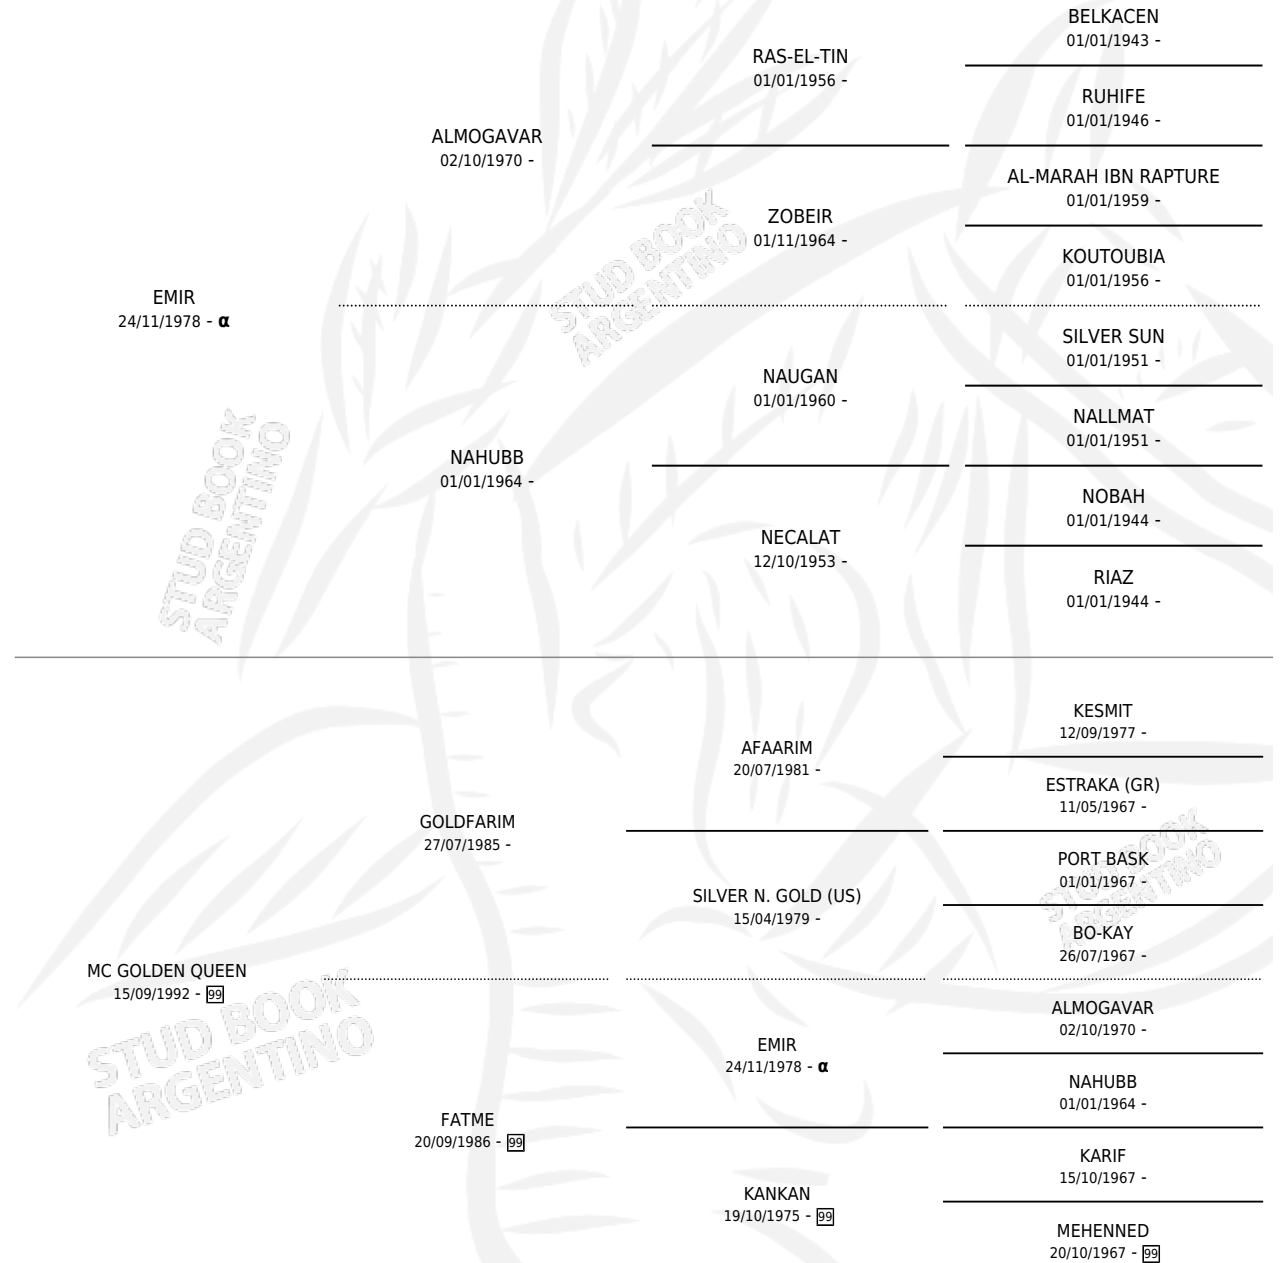

# MC MOONLIGHT

por EMIR y MC GOLDEN QUEEN por GOLDFARIM

Argentina · Hembra · Alazan o Tordillo · AP · 16/10/1999  
Familia 99 · Volumen 37

## ESTADO

TIPIFICACIÓN SANGUÍNEA	X
TIPIFICACIÓN POR ADN	X
PASAPORTE	X
IDENTIFICACIÓN POR MICROCHIP	X
REPRODUCTOR	X

**Lugar de nacimiento:** Albaicin

**Criador:** Sin dato

## PEDIGREE

INBREEDING : α