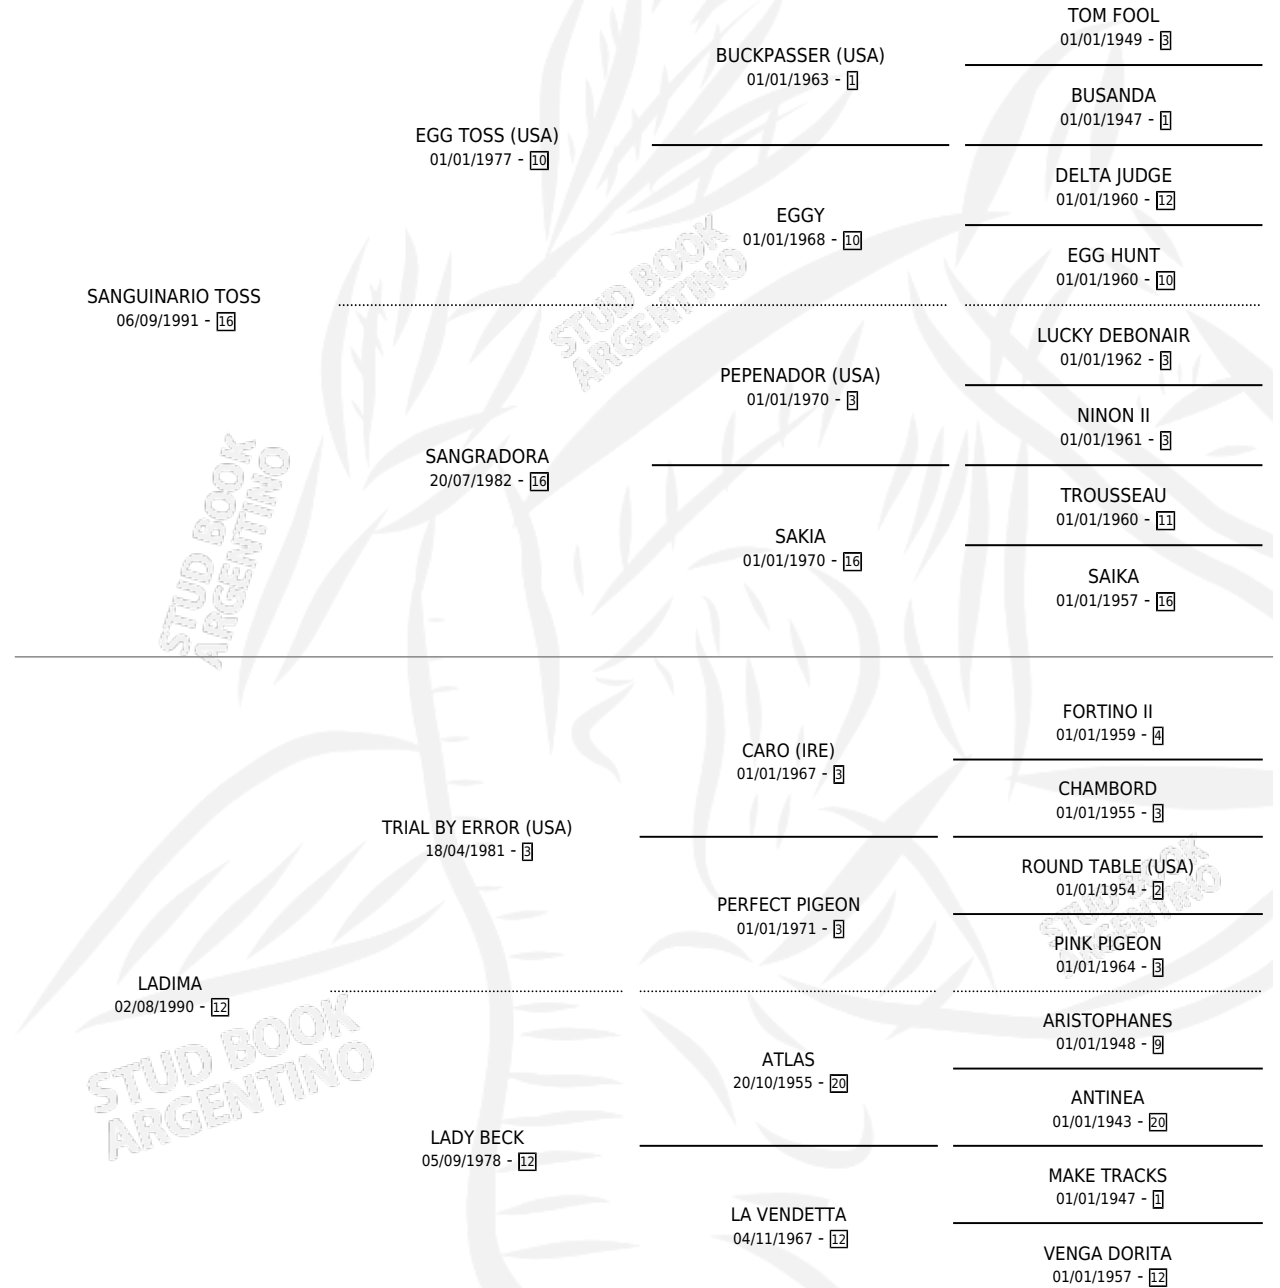

SATANICO

por SANGUINARIO TOSS y LADIMA por TRIAL BY ERROR (USA)

Argentina · Macho · Zaino · SP · 03/10/1999
Familia 12 · Volumen 37

ESTADO

TIPIFICACIÓN SANGUÍNEA	✓
TIPIFICACIÓN POR ADN	X
PASAPORTE	X
IDENTIFICACIÓN POR MICROCHIP	X
REPRODUCTOR	X

Lugar de nacimiento: Catorce de Julio
Criador: Cazaux Mariano Rene Sucesion

PEDIGREE

CAMPAÑA

Solo carreras oficiales de Argentina

POR EDAD

EDAD	CC	1°	2°	3°	4°	5°	NP	CLC	CLG	CLCG1	CLGG1	IMPORTE	GANANCIA / CC
4 AÑOS	1	0	0	0	0	0	1	0	0	0	0	\$0	\$0
5 AÑOS	2	0	0	0	0	0	2	0	0	0	0	\$0	\$0
TOTALES	3	0	0	0	0	0	3	0	0	0	0	\$0	\$0
%		0.0%	0.0%	0.0%	0.0%	0.0%	100%	0.0%	0.0%	0.0%	0.0%		