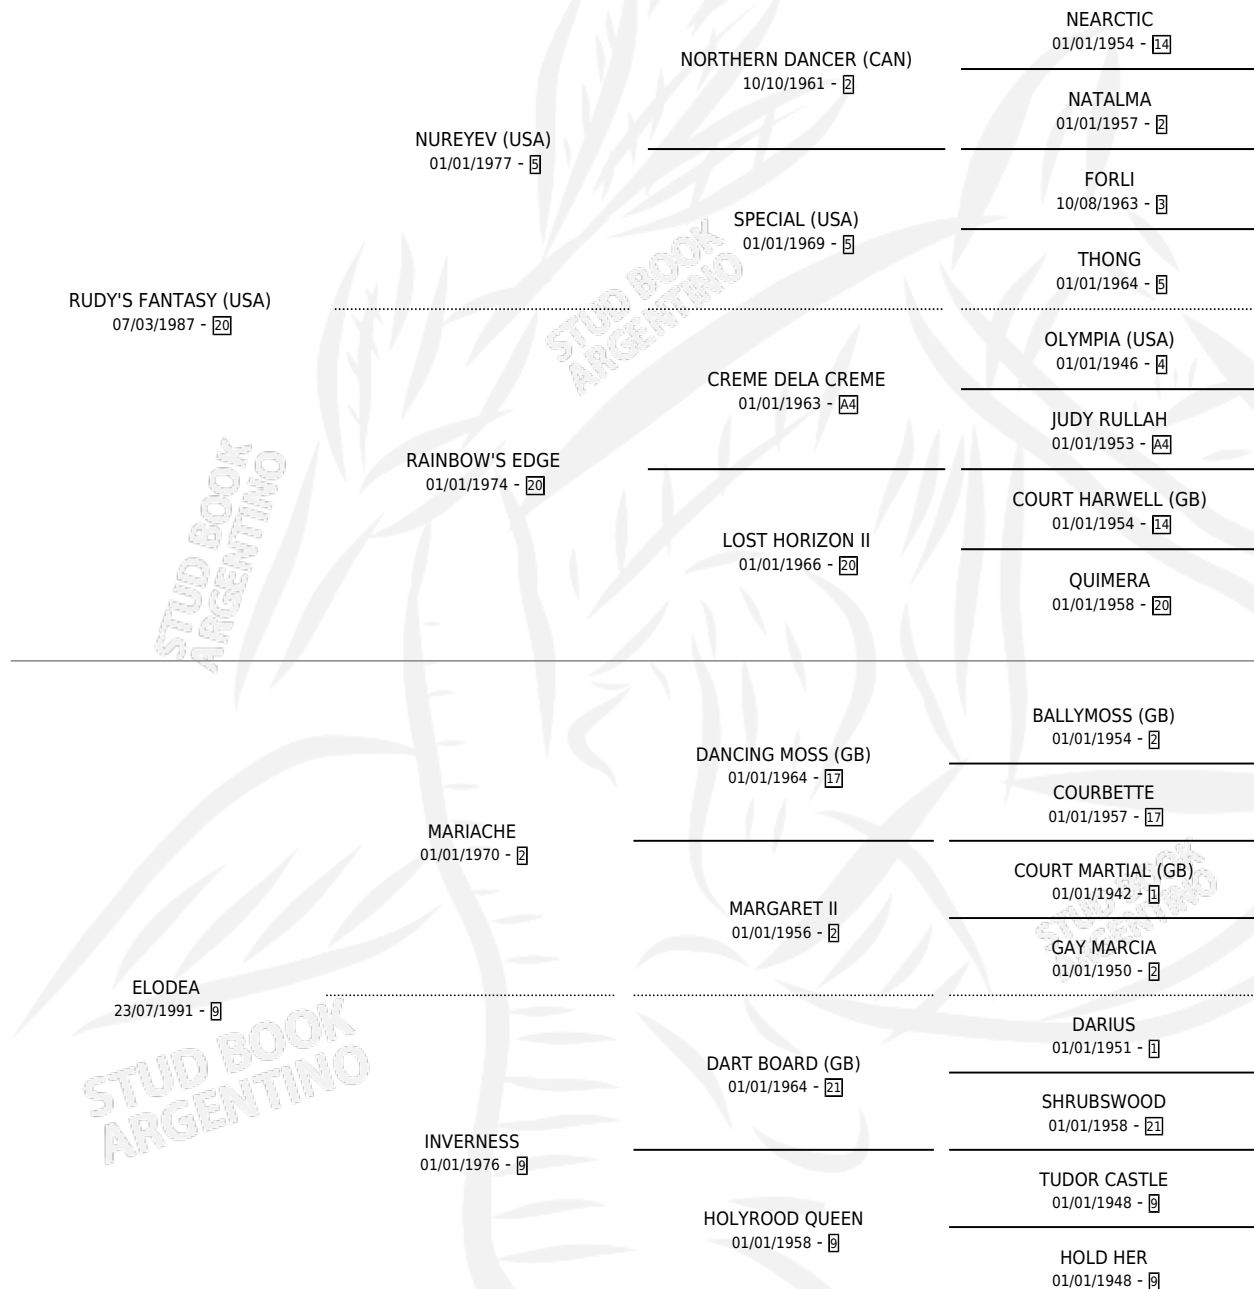

FANTASIOSA JESIE

por RUDY'S FANTASY (USA) y ELODEA por MARIACHE

Argentina · Hembra · Alazan · SP · 29/08/1999
Familia 9-h · Volumen 37

ESTADO

TIPIFICACIÓN SANGUÍNEA	✓
TIPIFICACIÓN POR ADN	✓
PASAPORTE	X
IDENTIFICACIÓN POR MICROCHIP	X
REPRODUCTOR	✓

Lugar de nacimiento: Maria Del Rosario

Criador: Sin dato

~

HIJOS

	MACHOS	HEMBRAS
2 NACIERON	1	1
1 CORRIERON	1	0

SIN ACTUACIONES

PEDIGREE

CAMPAÑA

Solo carreras oficiales de Argentina

POR EDAD

EDAD	CC	1°	2°	3°	4°	5°	NP	CLC	CLG	CLCG1	CLGG1	IMPORTE	GANANCIA / CC
4 AÑOS	4	0	0	0	0	0	4	0	0	0	0	\$0	\$0
TOTALES	4	0	0	0	0	0	4	0	0	0	0	\$0	\$0
%		0.0%	0.0%	0.0%	0.0%	0.0%	100%	0.0%	0.0%	0.0%	0.0%		