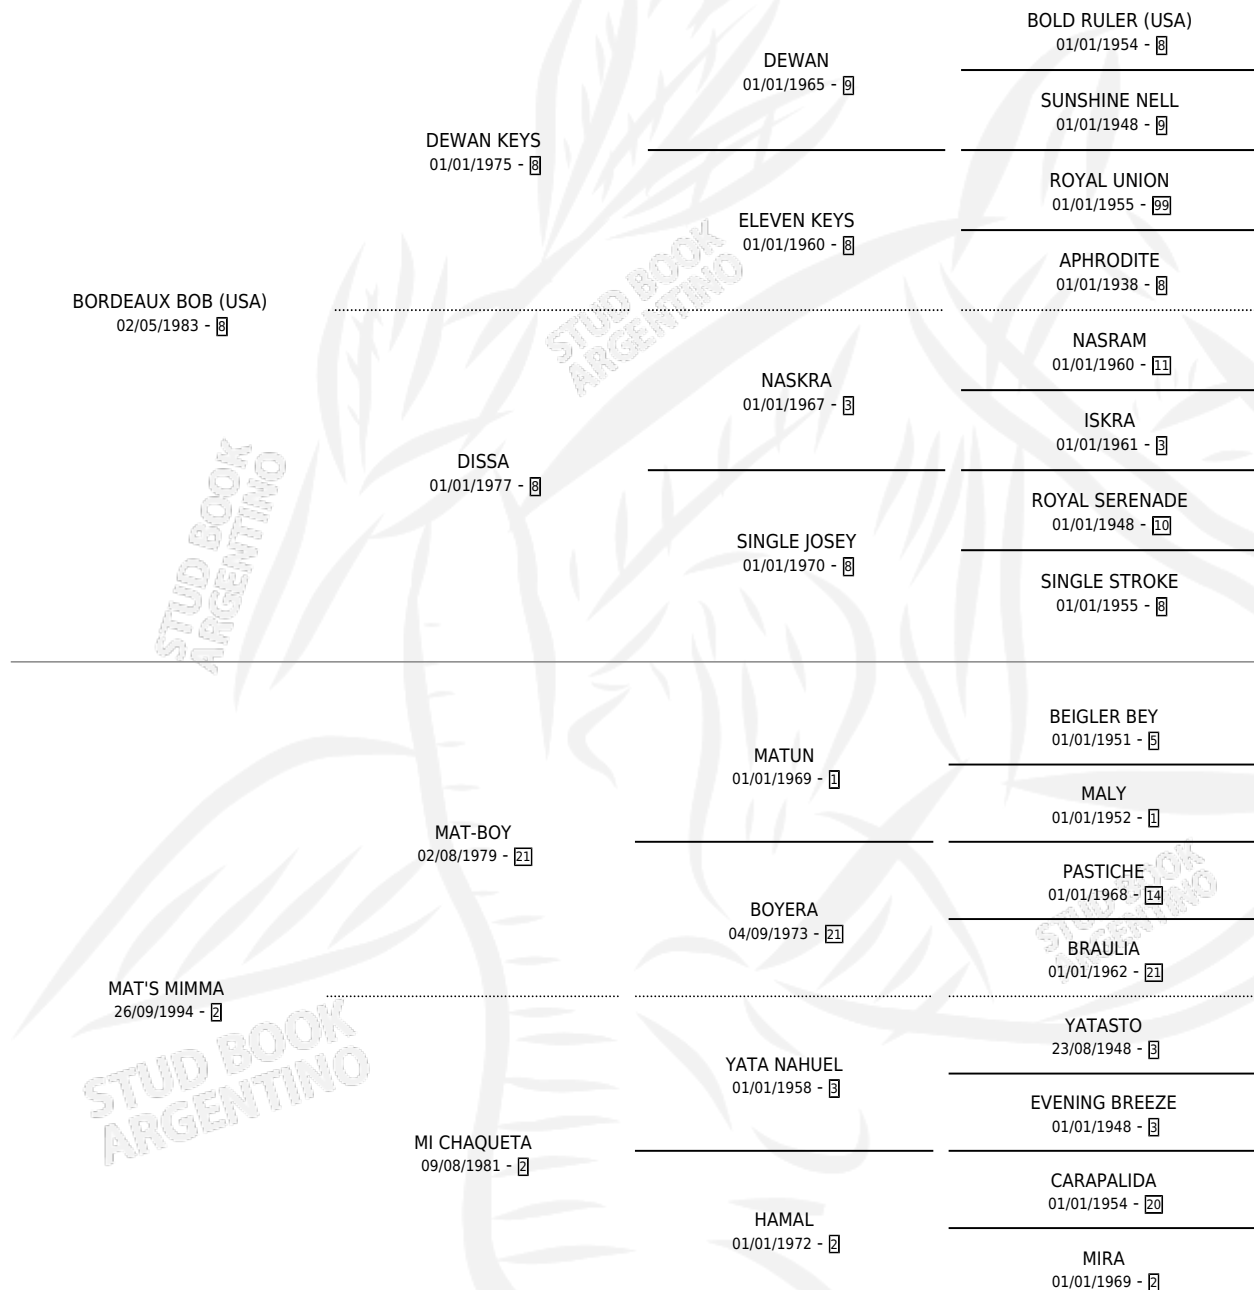

BORDEAUX MIMMA

por **BORDEAUX BOB (USA)** y **MAT'S MIMMA** por **MAT-BOY**

Argentina · Hembra · Zaino · SP · 14/09/1999
Familia 2-f · Volumen 37

ESTADO

TIPIFICACIÓN SANGUÍNEA	✓
TIPIFICACIÓN POR ADN	✓
PASAPORTE	X
IDENTIFICACIÓN POR MICROCHIP	X
REPRODUCTOR	✓

Lugar de nacimiento: Dilu

Criador: Sin dato

~

HIJOS

	MACHOS	HEMBRAS
8 NACIERON	4	4
6 CORRIERON	2	4
3 GANARON	1	2

0	0	0
GANADORES CL	GANADORES GR	GANADORES G1

PEDIGREE

CAMPAÑA

Solo carreras oficiales de Argentina

POR EDAD

EDAD	CC	1°	2°	3°	4°	5°	NP	CLC	CLG	CLCG1	CLGG1	IMPORTE	GANANCIA / CC
3 AÑOS	8	1	0	1	1	1	4	0	0	0	0	\$8,570	\$1,071
4 AÑOS	7	1	4	1	0	1	0	0	0	0	0	\$13,896	\$1,985
TOTALES	15	2	4	2	1	2	4	0	0	0	0	\$22,466	\$1,498
%		13.3%	26.7%	13.3%	6.7%	13.3%	26.7%	0.0%	0.0%	0.0%	0.0%		

Ganadora de 2 carreras en La Plata - \$22,466, a los 3 y 4 años.

POR DISTANCIA

HIPODROMO	CC	1°	2°	3°	4°	5°	NP	CLC	CLG	CLCG1	CLGG1	IMPORTE
LA PLATA	15	2	4	2	1	2	4	0	0	0	0	\$22,466
1600 MTS	3	1	1	0	0	1	0	0	0	0	0	\$8,928
1400 MTS	10	1	3	1	1	0	4	0	0	0	0	\$12,358
1200 MTS	2	0	0	1	0	1	0	0	0	0	0	\$1,180