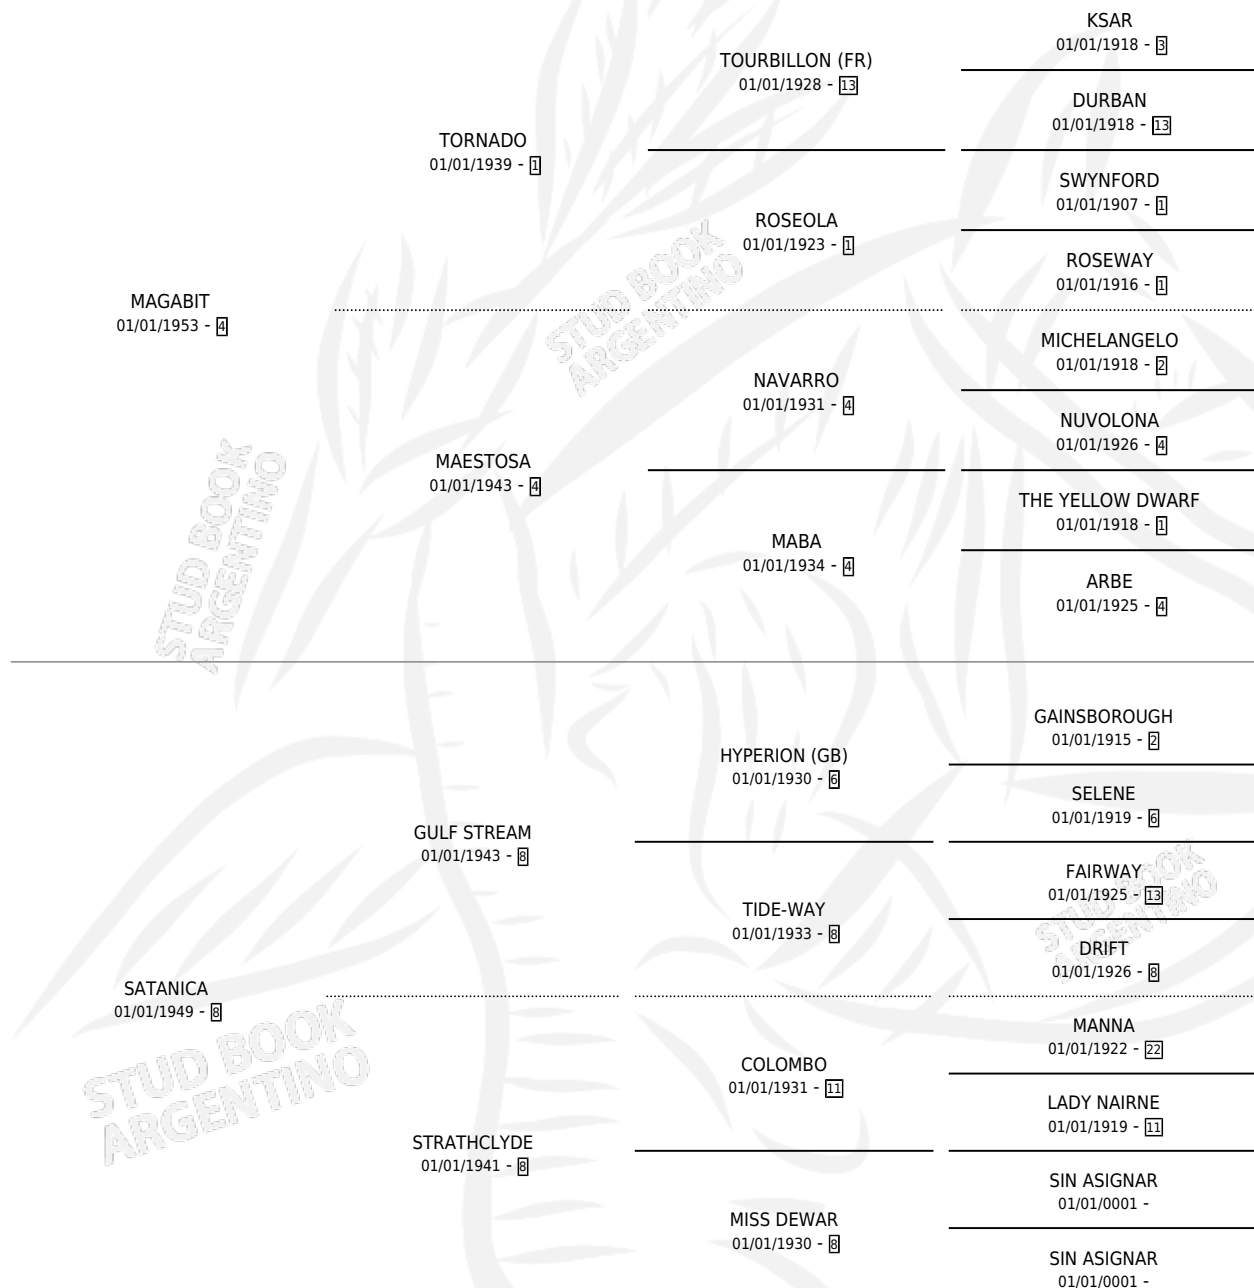

DIABLESCO

por **MAGABIT** y **SATANICA** por **GULF STREAM**

Argentina · Macho · Zaino · SP · 01/01/1959
Familia 8-d · Volumen 23

ESTADO

TIPIFICACIÓN SANGUÍNEA	X
TIPIFICACIÓN POR ADN	X
PASAPORTE	X
IDENTIFICACIÓN POR MICROCHIP	X
REPRODUCTOR	X

Lugar de nacimiento: Campo particular

Criador: Sin dato

~

HIJOS

	MACHOS	HEMBRAS
6 NACIERON	0	6
SIN ACTUACIONES		

PEDIGREE

DIABLESCO

Datos oficiales del Stud Book Argentino