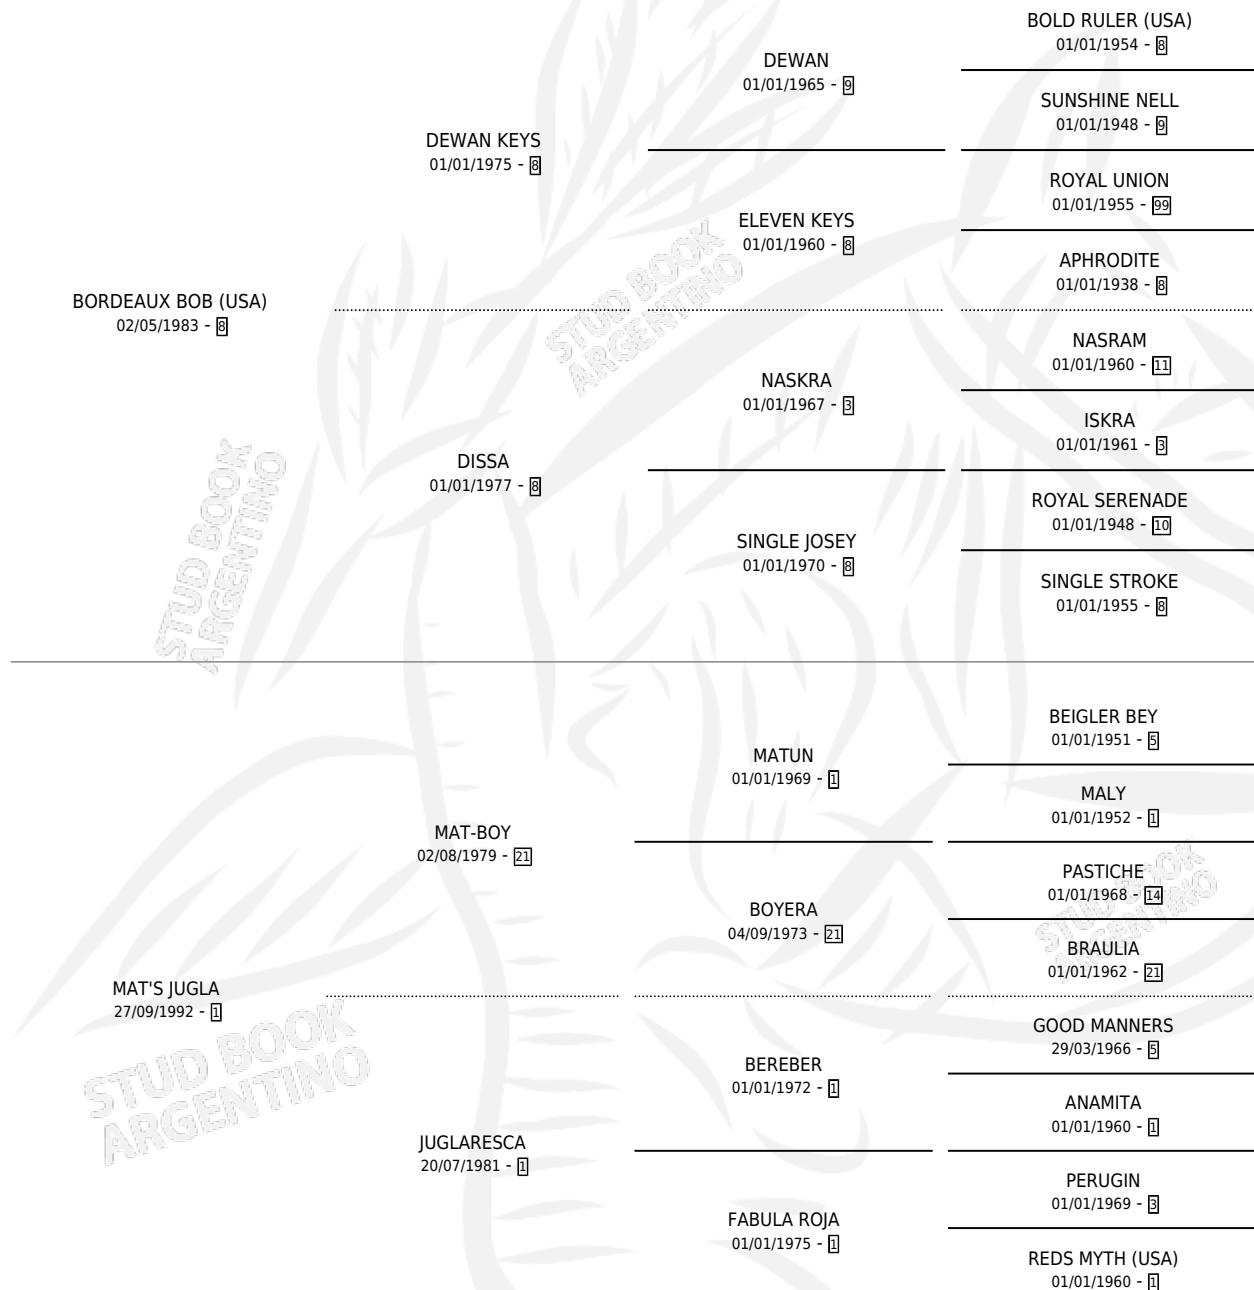

BORDEAUX JUNGLE

por **BORDEAUX BOB (USA)** y **MAT'S JUGLA** por **MAT-BOY**

Argentina · Hembra · Alazan · SP · 24/08/1999
Familia 1-w · Volumen 37

ESTADO

TIPIFICACIÓN SANGUÍNEA	✓
TIPIFICACIÓN POR ADN	X
PASAPORTE	X
IDENTIFICACIÓN POR MICROCHIP	X
REPRODUCTOR	X

Lugar de nacimiento: Dilu

Criador: Sin dato

PEDIGREE