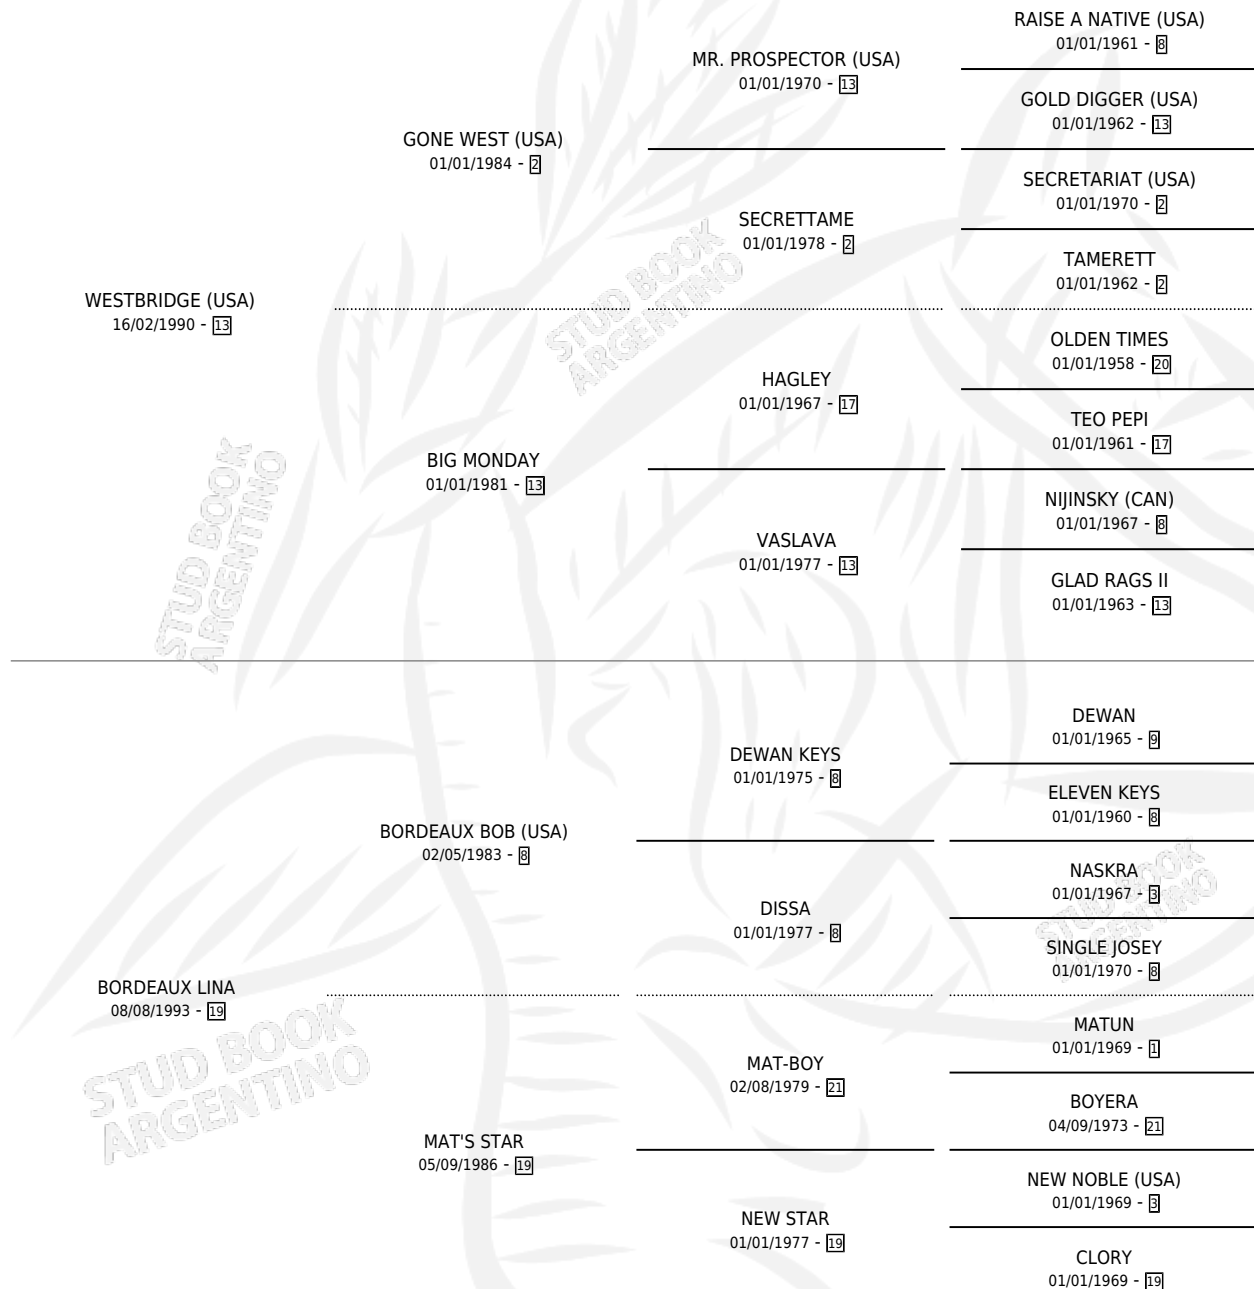

LINA WEST

por WESTBRIDGE (USA) y BORDEAUX LINA por
BORDEAUX BOB (USA)

Argentina · Hembra · Alazan · SP · 09/09/1999
Familia 19 · Volumen 37

ESTADO

TIPIFICACIÓN SANGUÍNEA	✓
TIPIFICACIÓN POR ADN	✓
PASAPORTE	X
IDENTIFICACIÓN POR MICROCHIP	X
REPRODUCTOR	✓

Lugar de nacimiento: Dilu
Criador: Sin dato

~

HIJOS

	MACHOS	HEMBRAS
6 NACIERON	2	4
1 CORRIERON	0	1
1 GANARON	0	1
0 GANADORES CL	0 GANADORES GR	0 GANADORES G1

PEDIGREE

CAMPAÑA

Solo carreras oficiales de Argentina