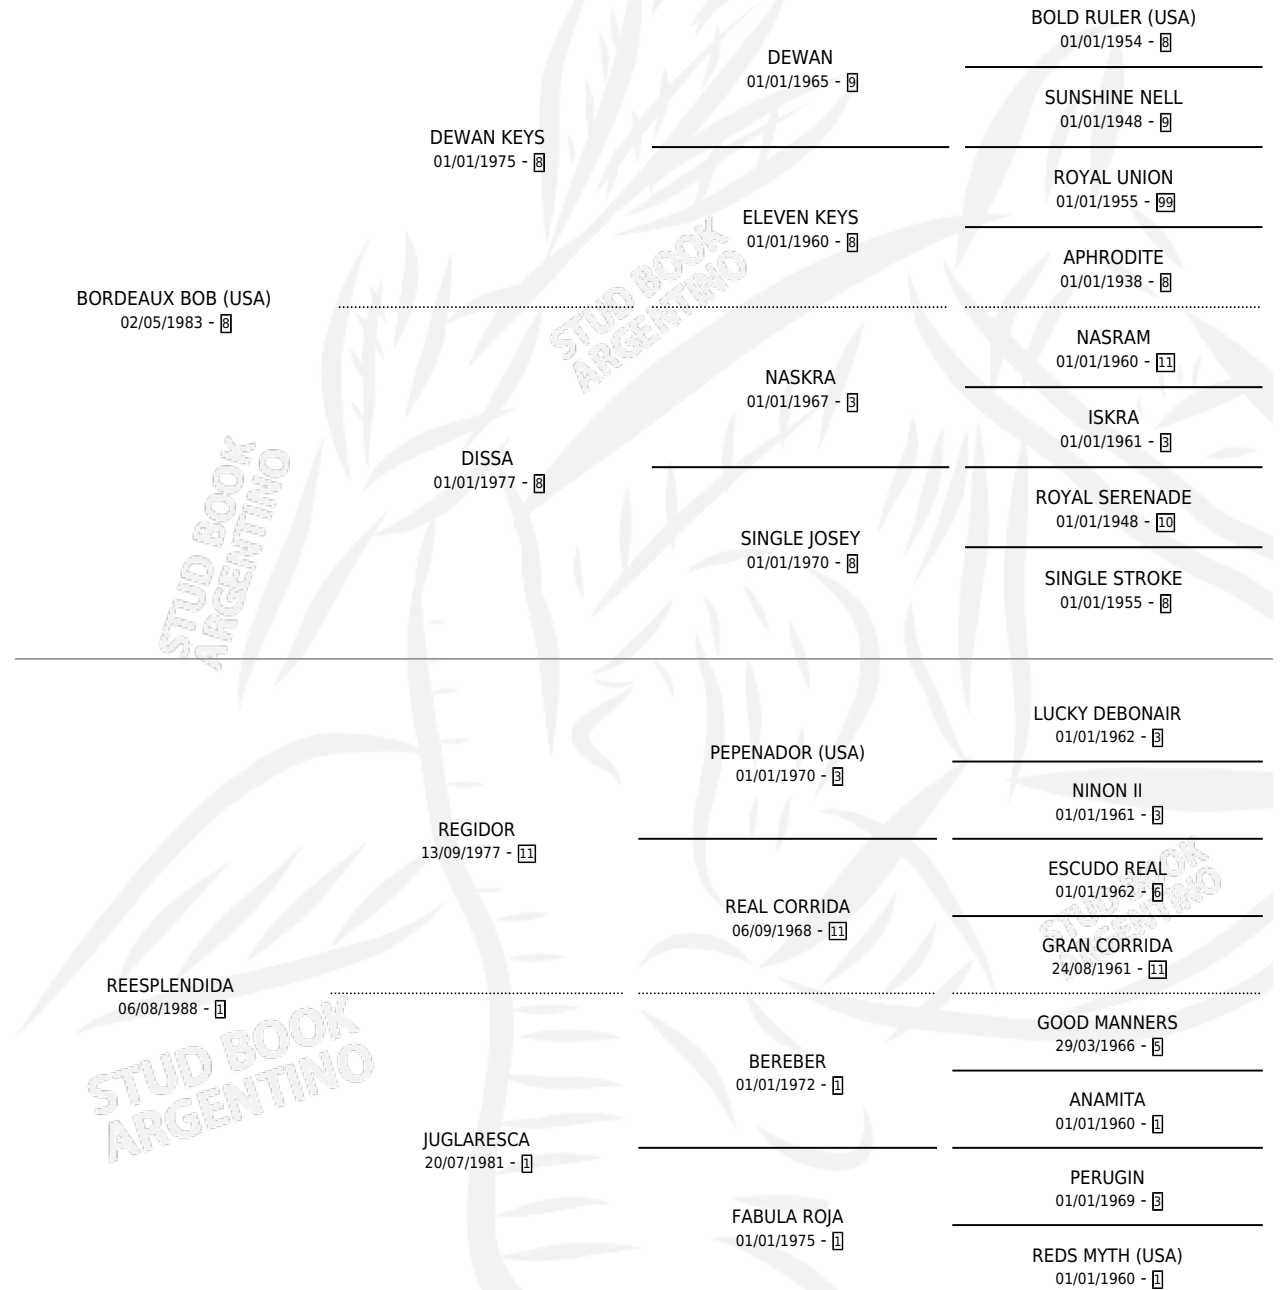

RE BORDEAUX

por **BORDEAUX BOB (USA)** y **REESPLENDIDA** por **REGIDOR**

Argentina · Hembra · Alazan Tostado · SP · 17/09/1999
Familia 1-w · Volumen 37

ESTADO

TIPIFICACIÓN SANGUÍNEA	✓
TIPIFICACIÓN POR ADN	✓
PASAPORTE	X
IDENTIFICACIÓN POR MICROCHIP	X
REPRODUCTOR	✓

Lugar de nacimiento: Dilu

Criador: Sin dato

~

HIJOS

	MACHOS	HEMBRAS
8 NACIERON	5	3
6 CORRIERON	3	3
1 GANARON	1	0
0 GANADORES CL	0 GANADORES GR	0 GANADORES G1

PEDIGREE

CAMPAÑA

Solo carreras oficiales de Argentina