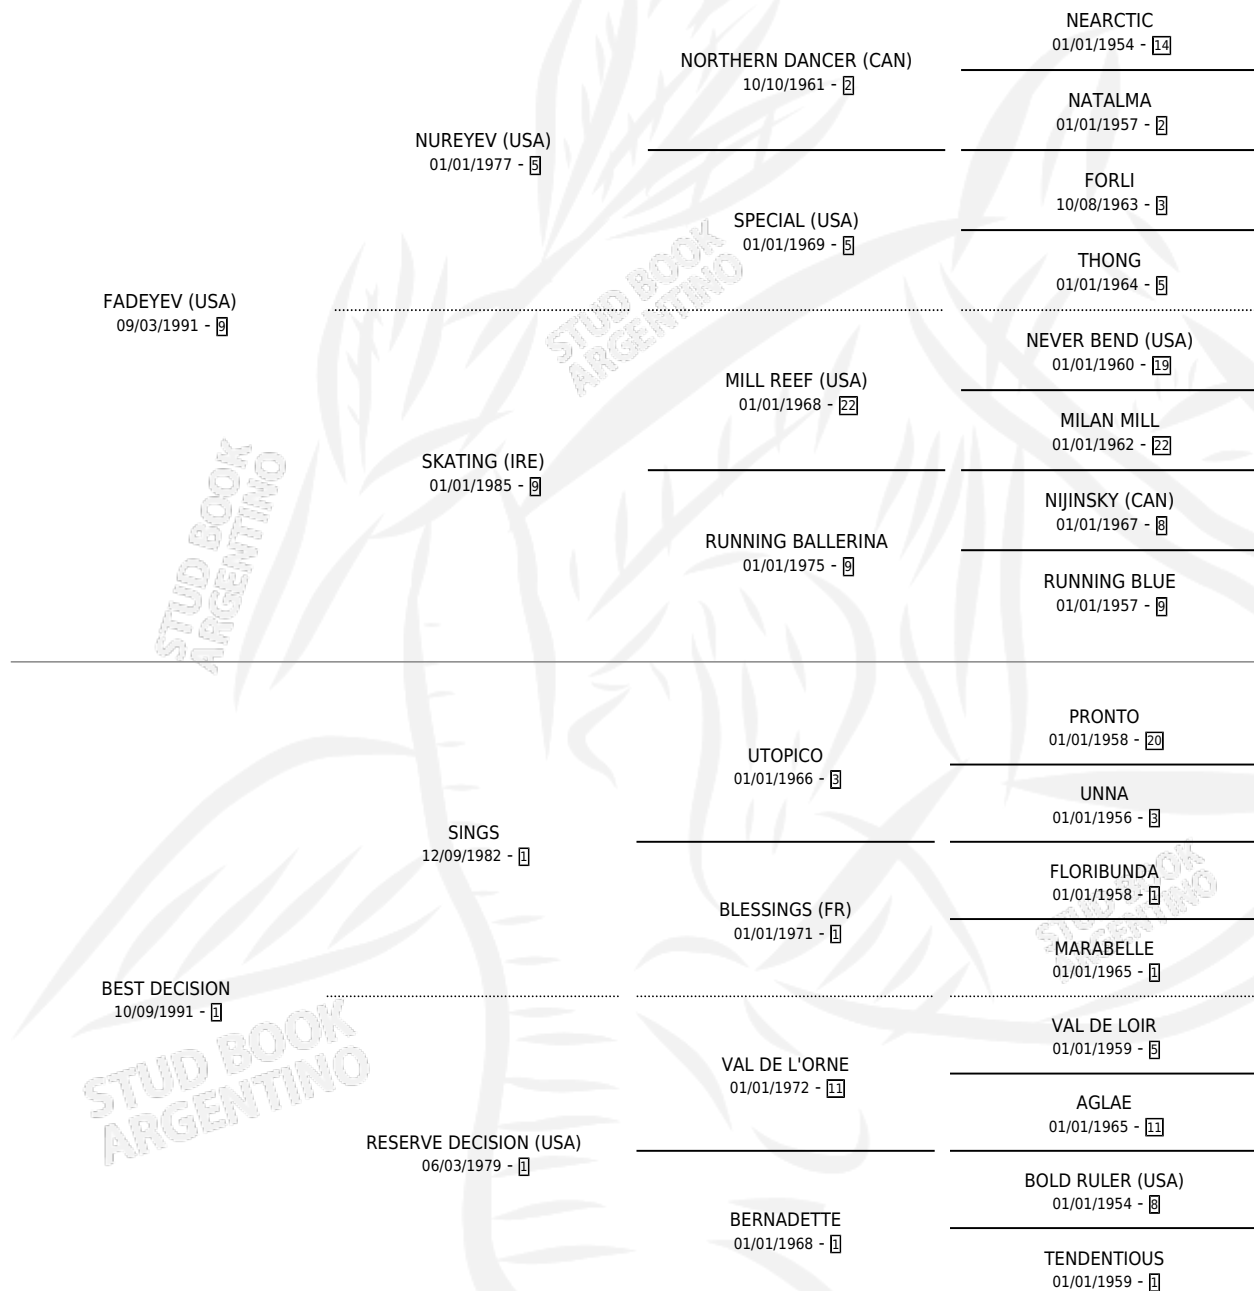

DECISION YEV

por FADEYEV (USA) y BEST DECISION por SINGS

Argentina · Hembra · Zaino · SP · 09/10/1999
Familia 1 · Volumen 37

ESTADO

TIPIFICACIÓN SANGUÍNEA	✓
TIPIFICACIÓN POR ADN	X
PASAPORTE	X
IDENTIFICACIÓN POR MICROCHIP	X
REPRODUCTOR	X

Lugar de nacimiento: De La Pomme

Criador: De La Pomme

PEDIGREE

EXPORTACIÓN / IMPORTACIÓN

FECHA	MOVIMIENTO	PAÍS
25/02/2004	EXPORTADO	URUGUAY

~

CAMPAÑA

Solo carreras oficiales de Argentina